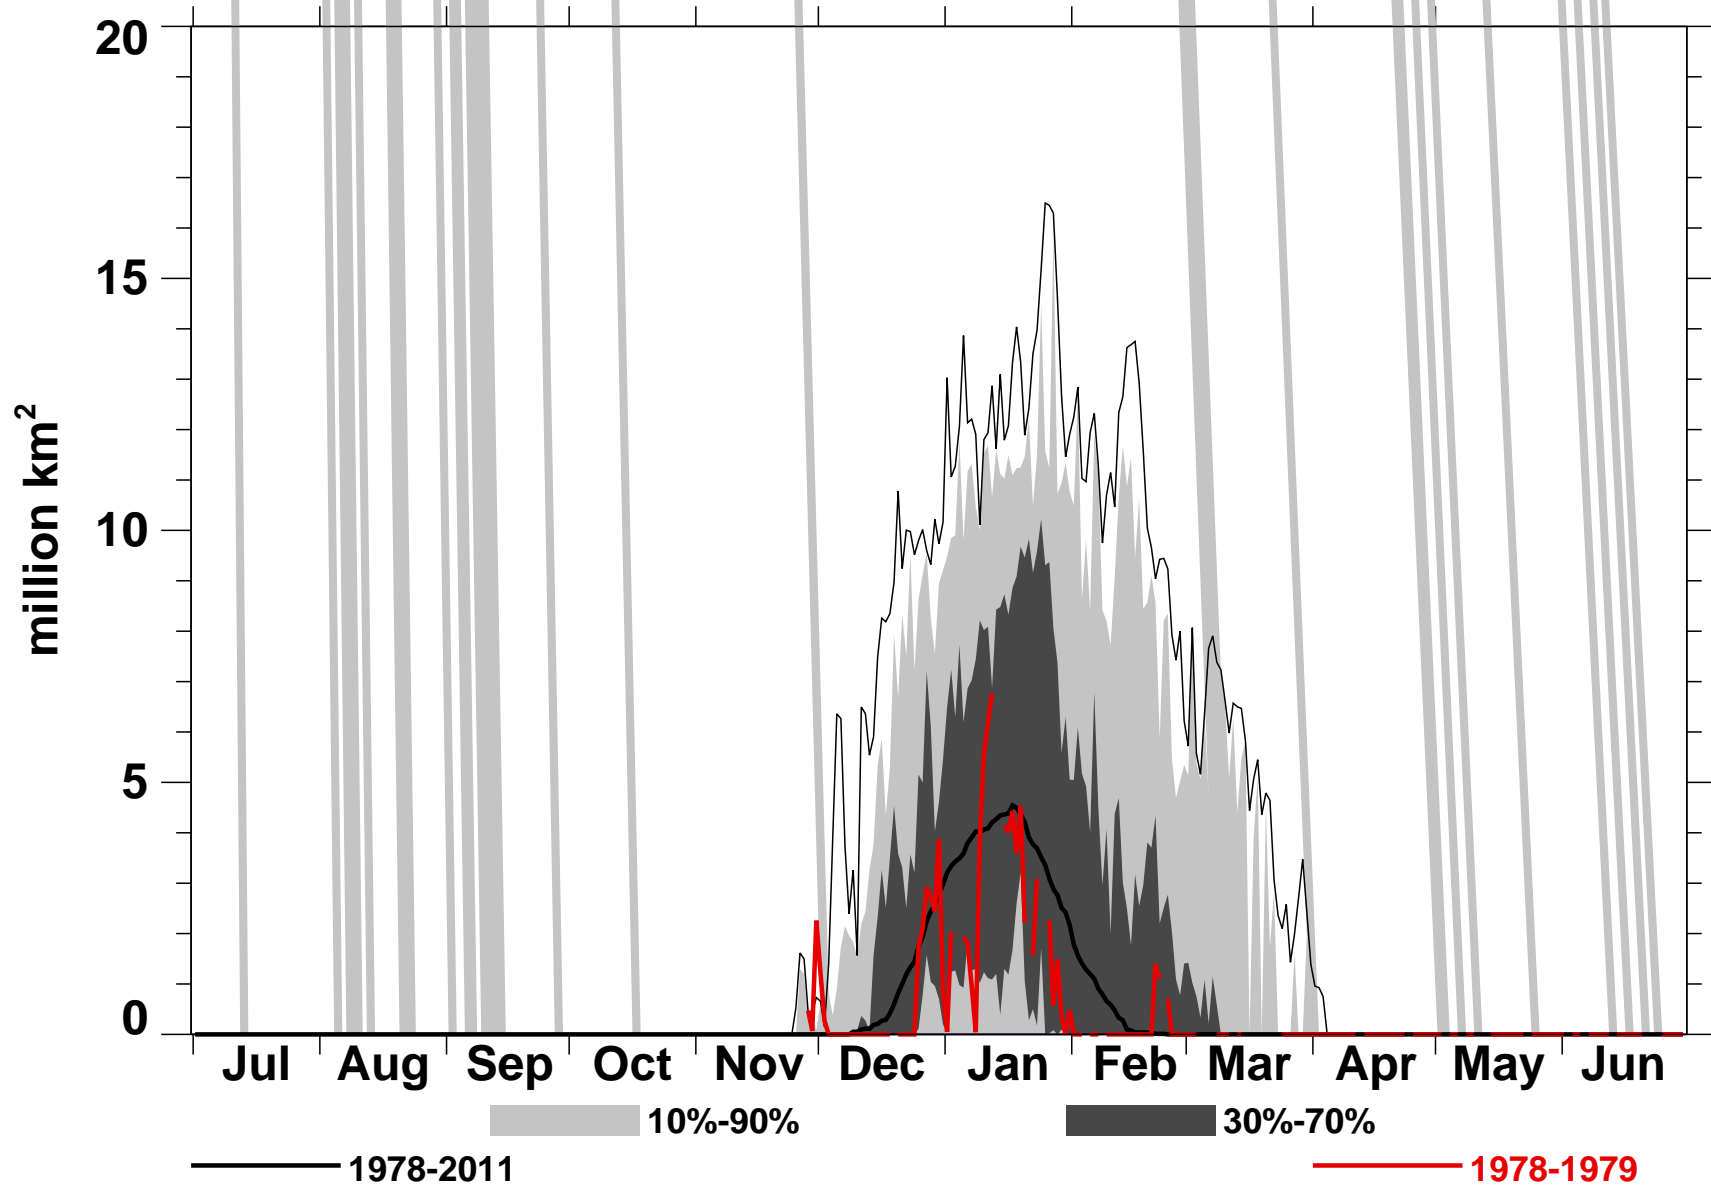

NH PSC NAT Area 460 K

P. Newman (NASA), E. Nash (SSAI), C. Long (NOAA)