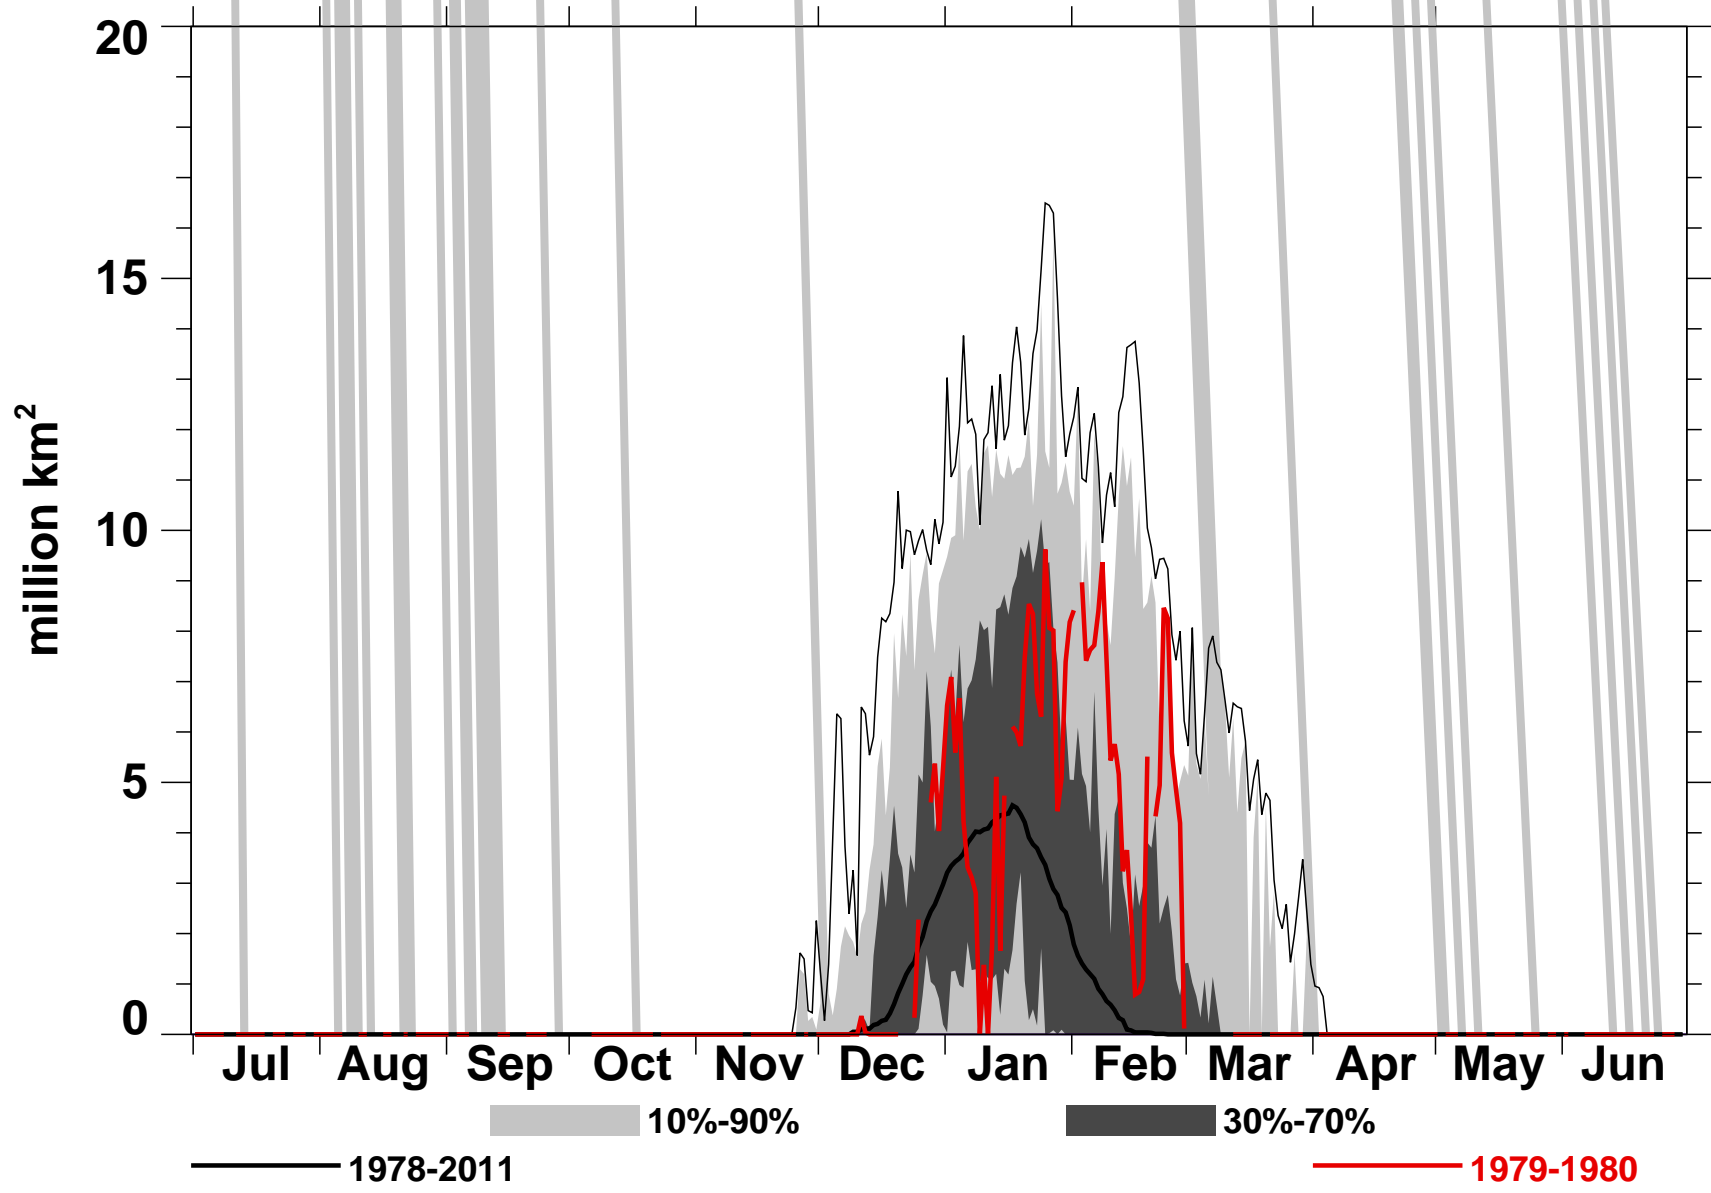

NH PSC NAT Area 460 K

P. Newman (NASA), E. Nash (SSAI), C. Long (NOAA)