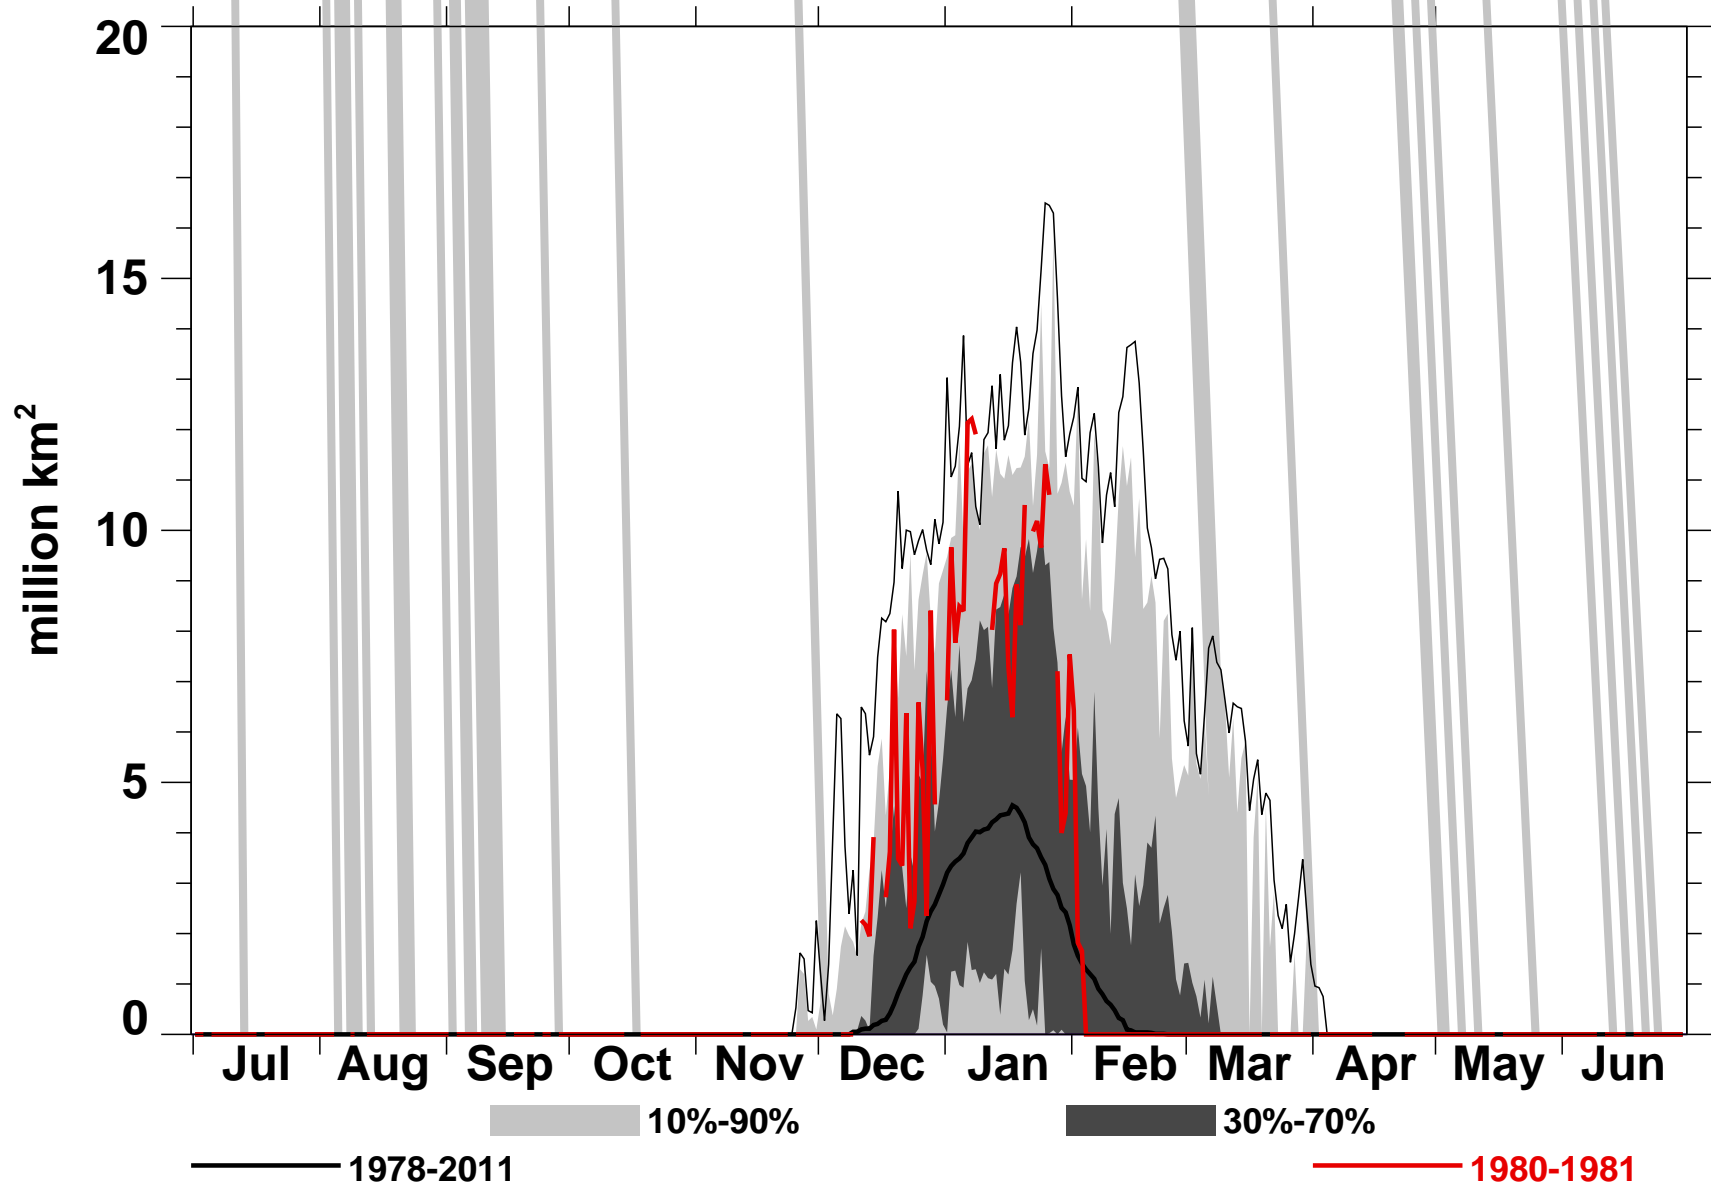

NH PSC NAT Area 460 K

P. Newman (NASA), E. Nash (SSAI), C. Long (NOAA)