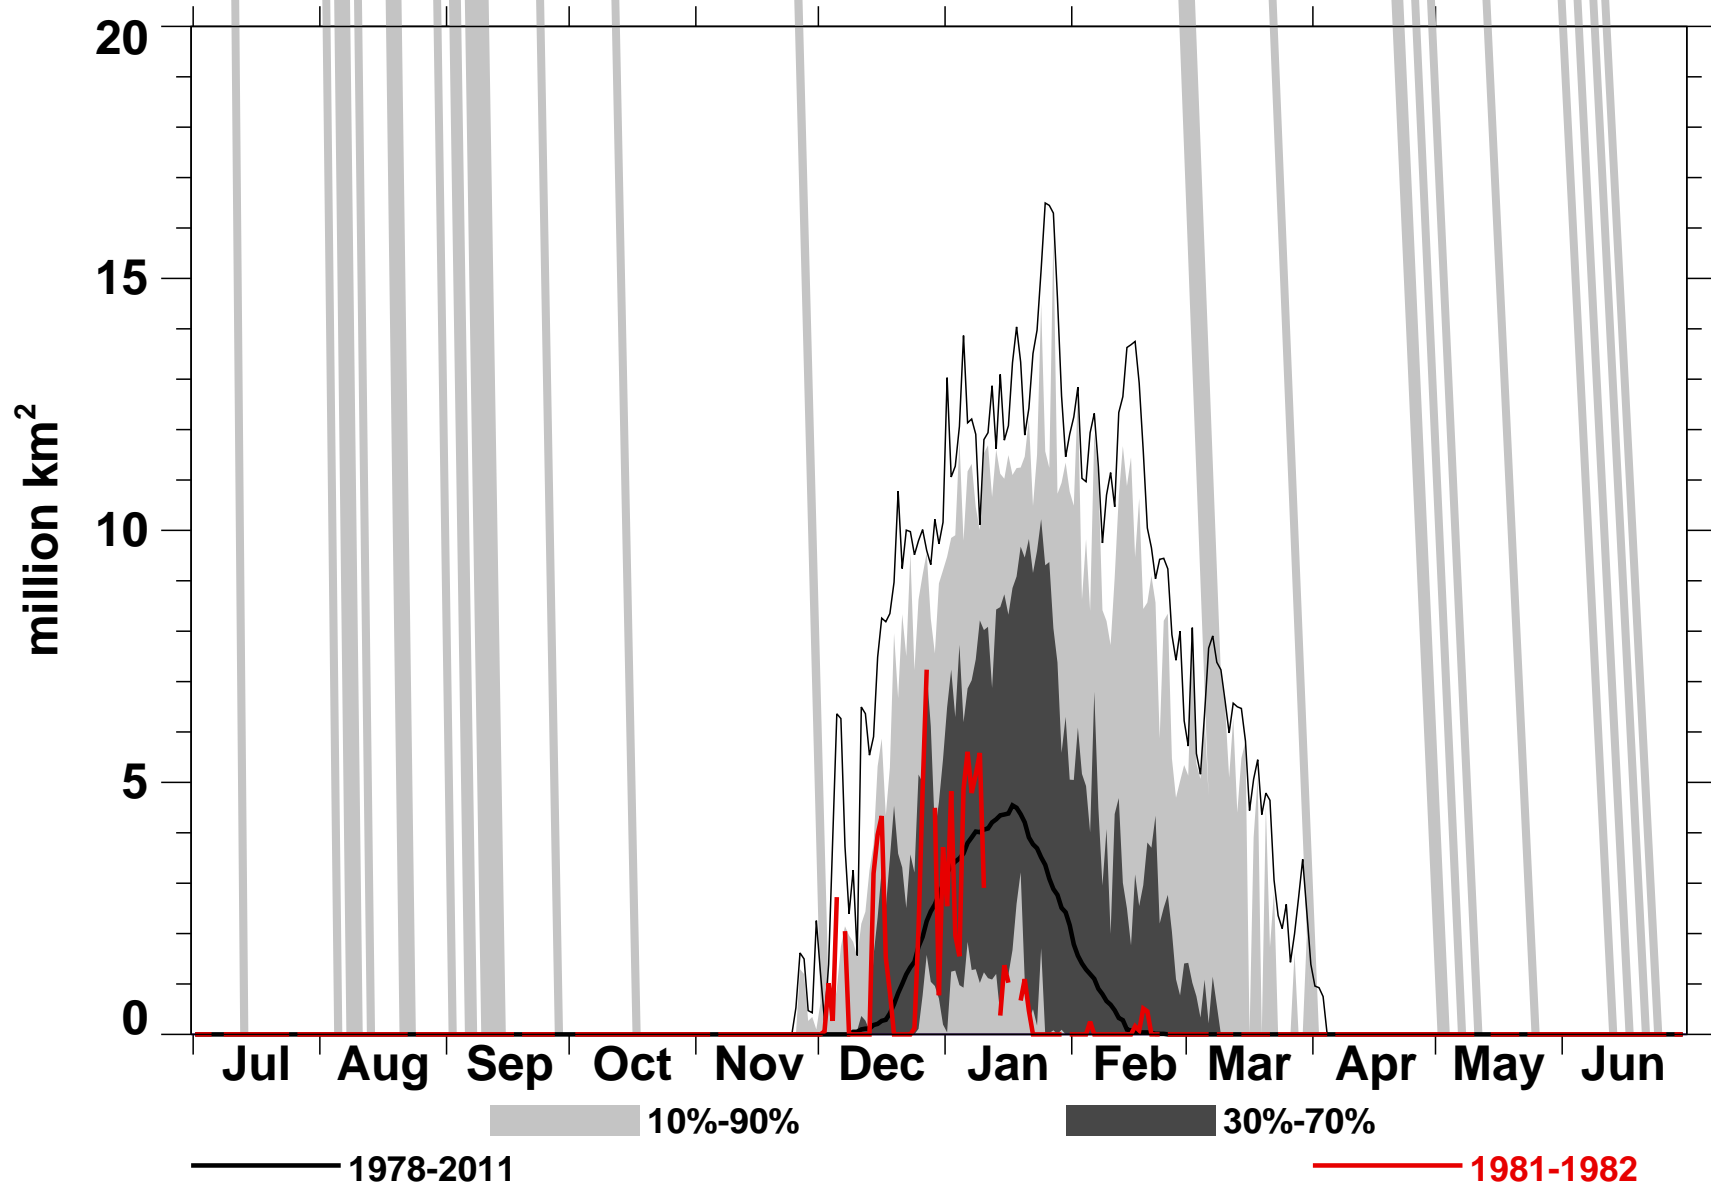

NH PSC NAT Area 460 K

P. Newman (NASA), E. Nash (SSAI), C. Long (NOAA)