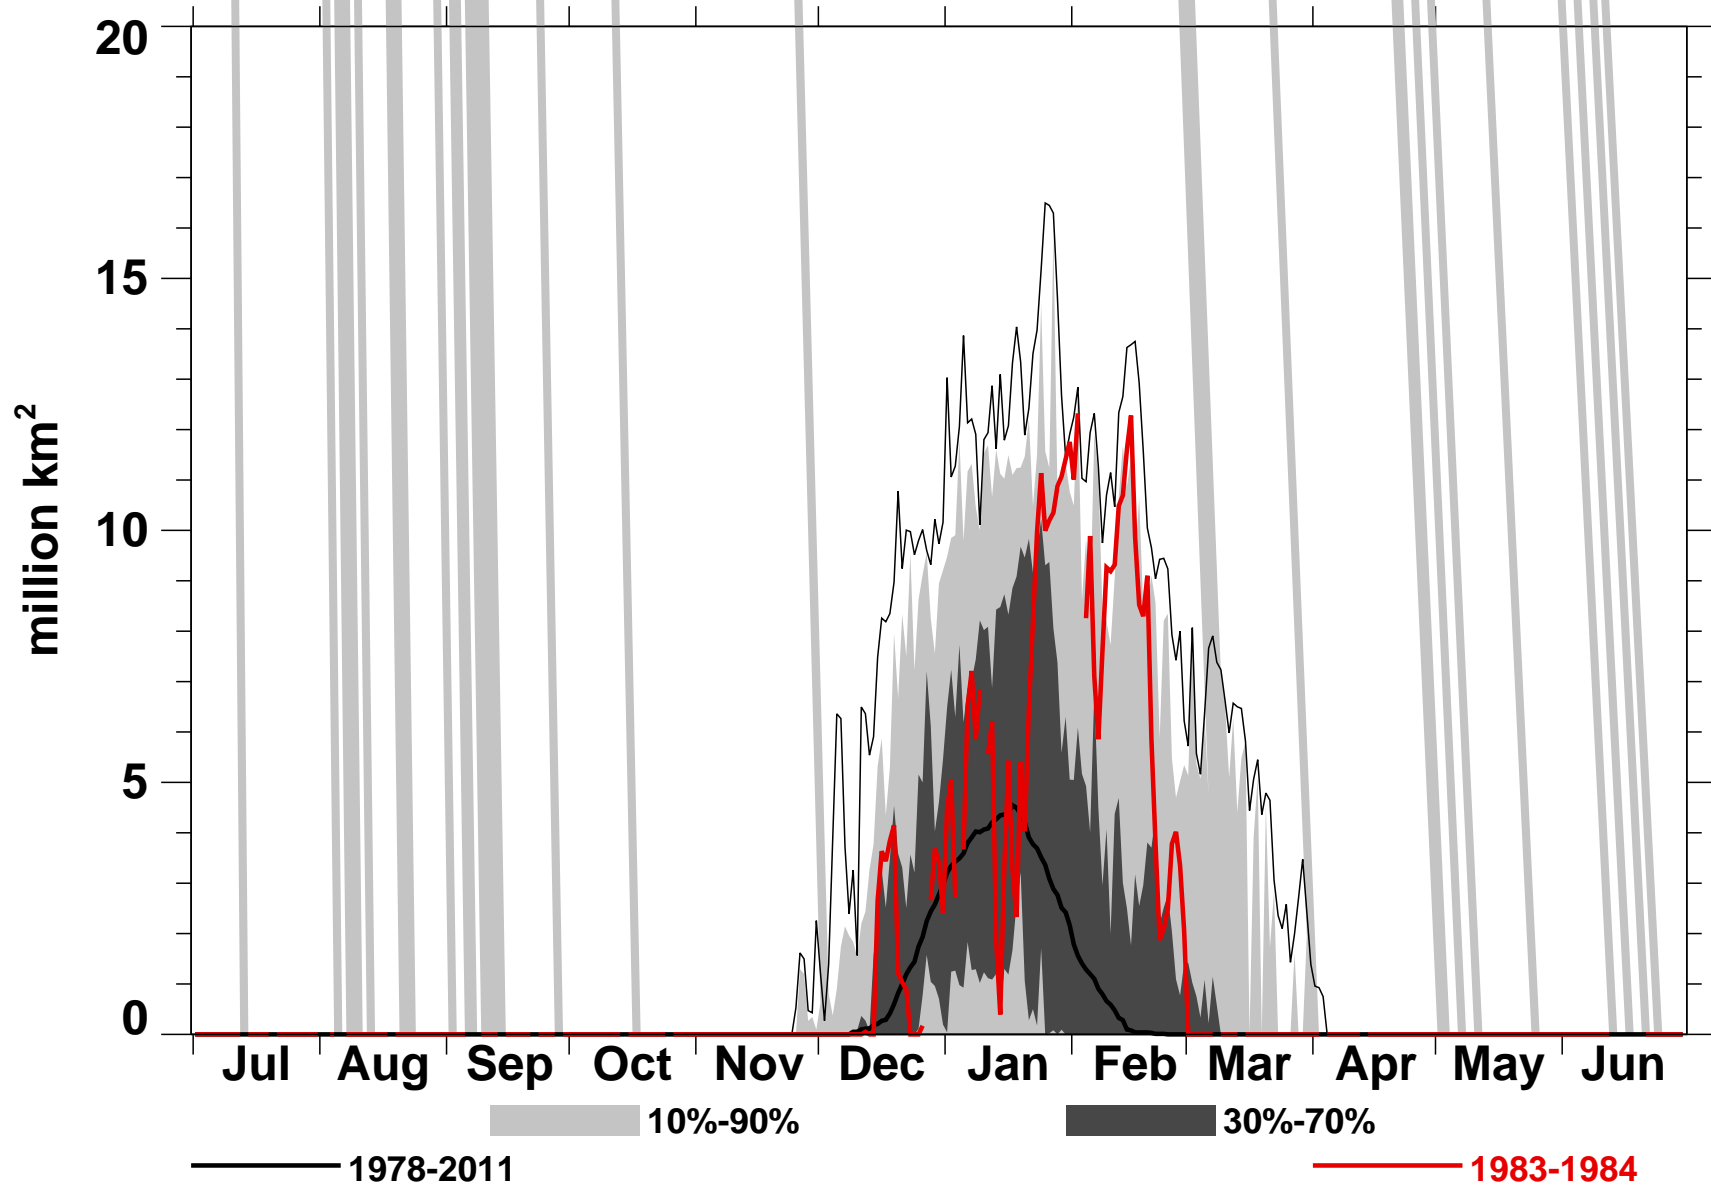

NH PSC NAT Area 460 K

P. Newman (NASA), E. Nash (SSAI), C. Long (NOAA)