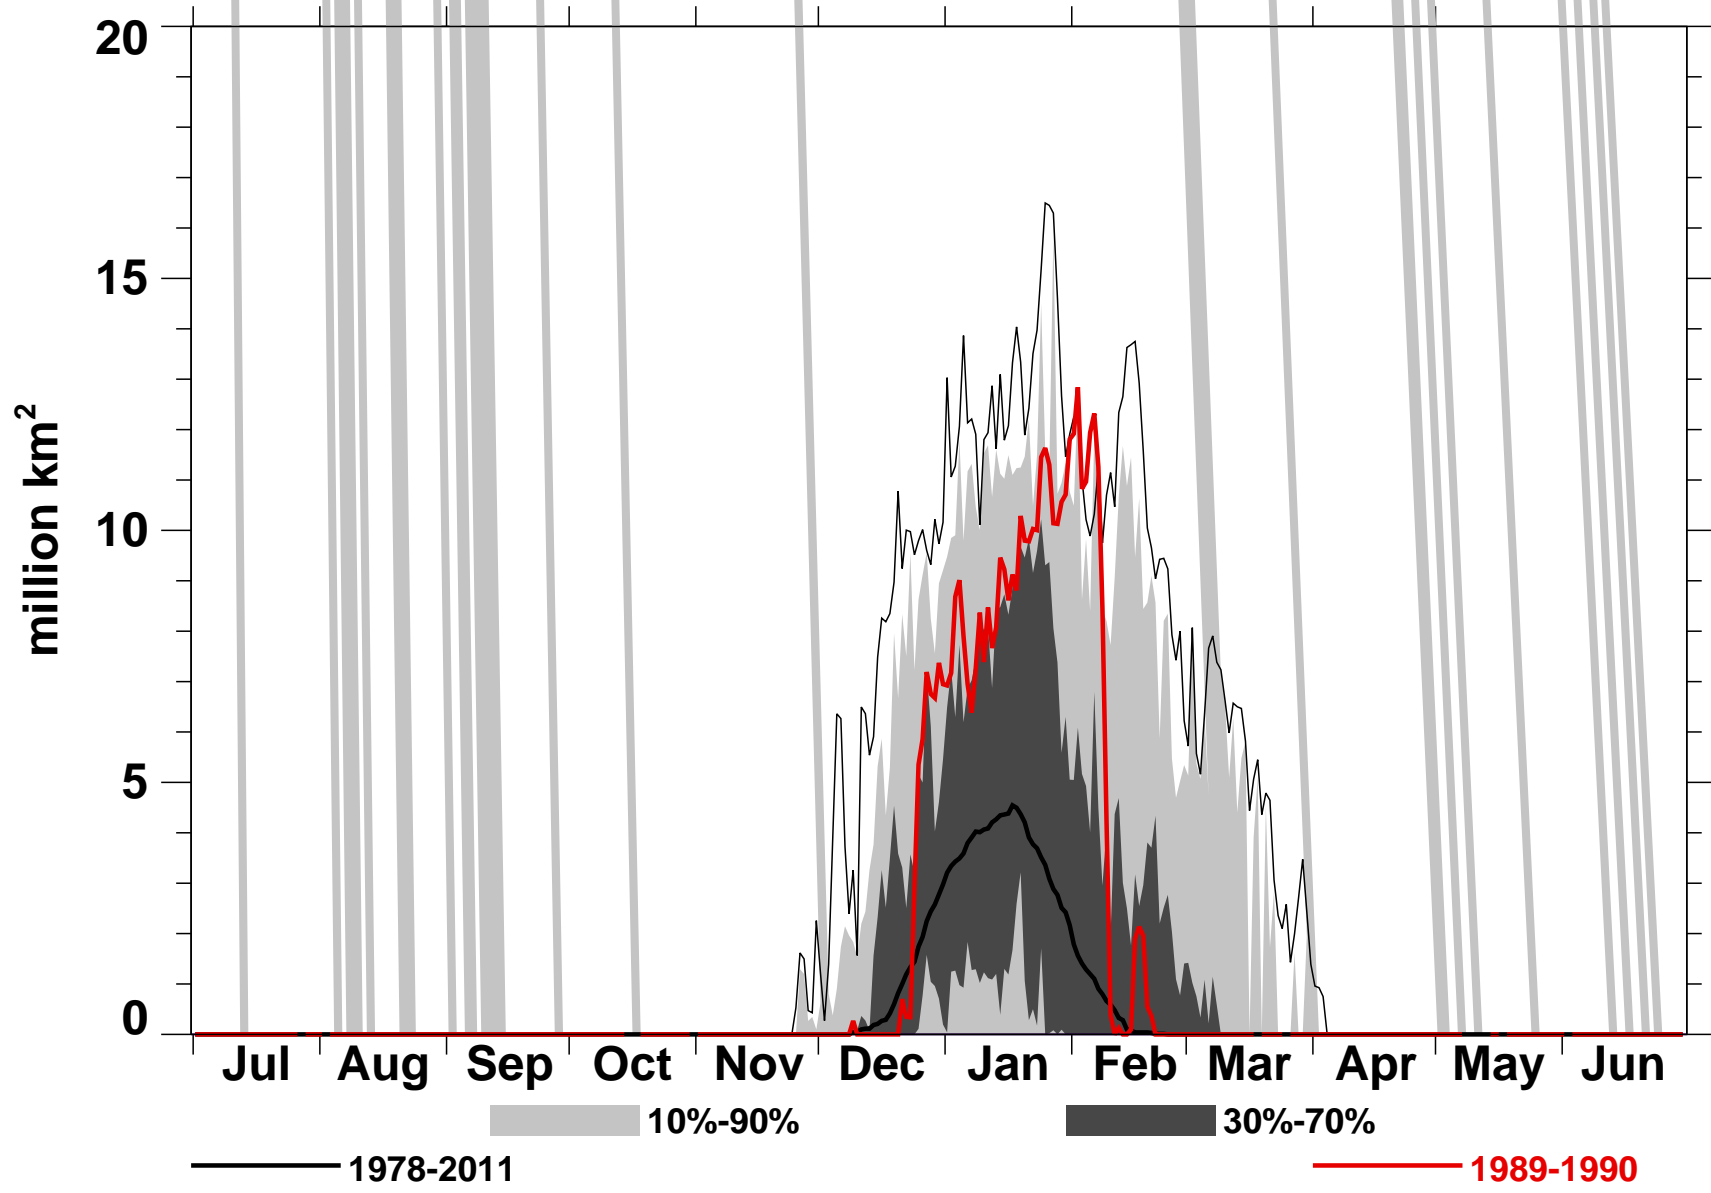

NH PSC NAT Area 460 K

P. Newman (NASA), E. Nash (SSAI), C. Long (NOAA)