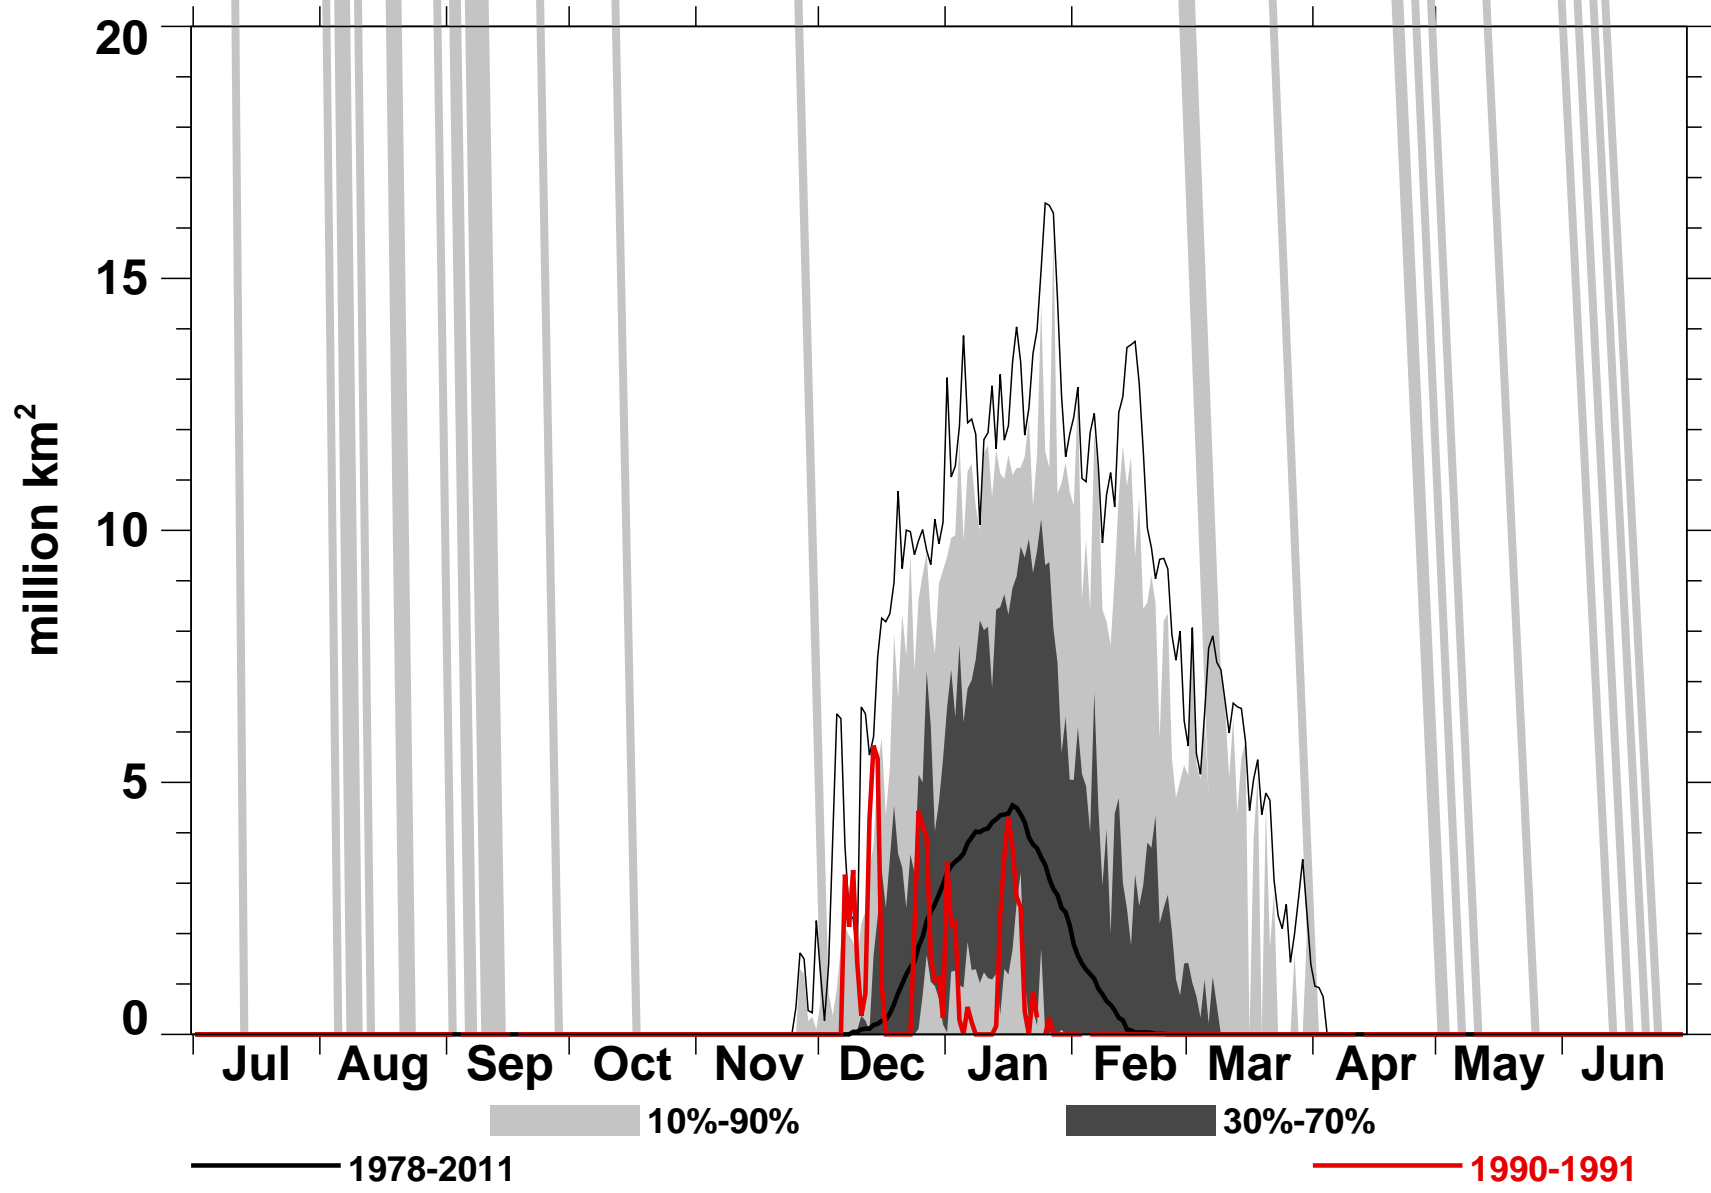

# NH PSC NAT Area 460 K

P. Newman (NASA), E. Nash (SSAI), C. Long (NOAA)