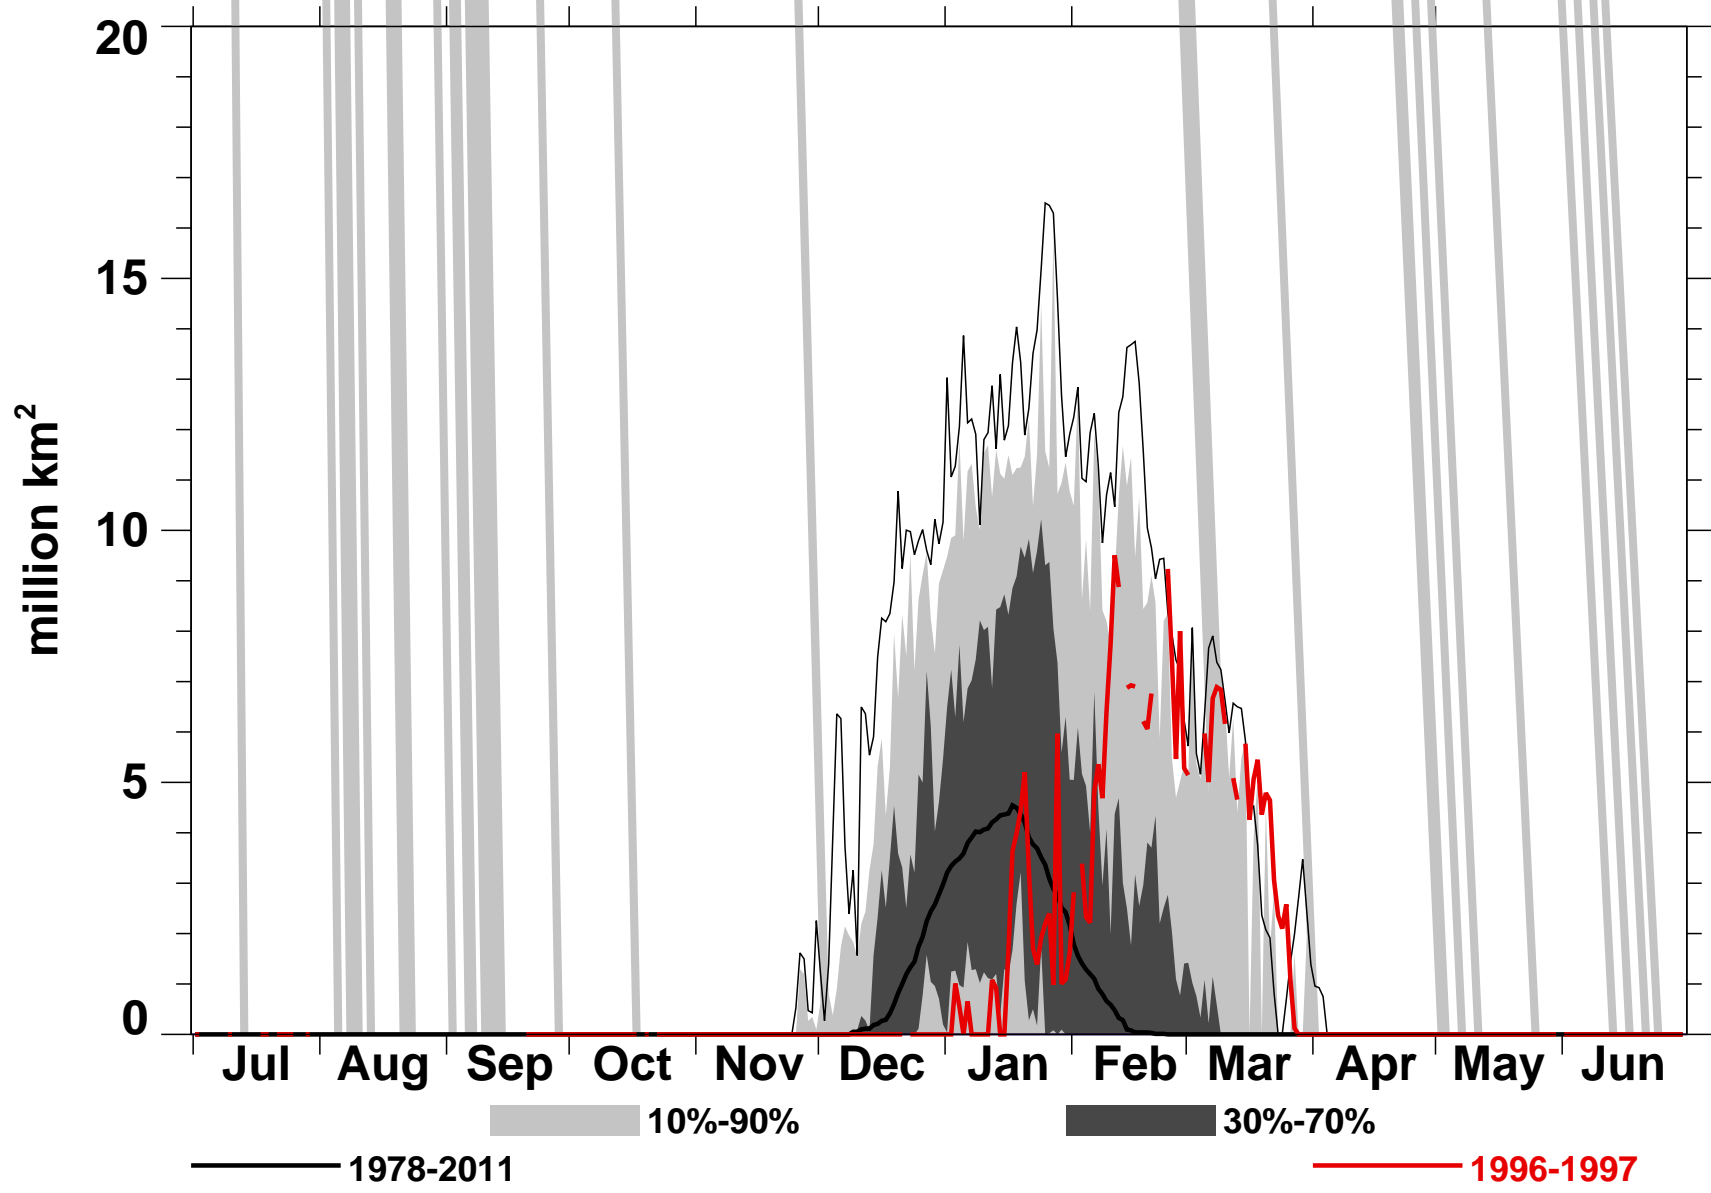

# NH PSC NAT Area 460 K

P. Newman (NASA), E. Nash (SSAI), C. Long (NOAA)