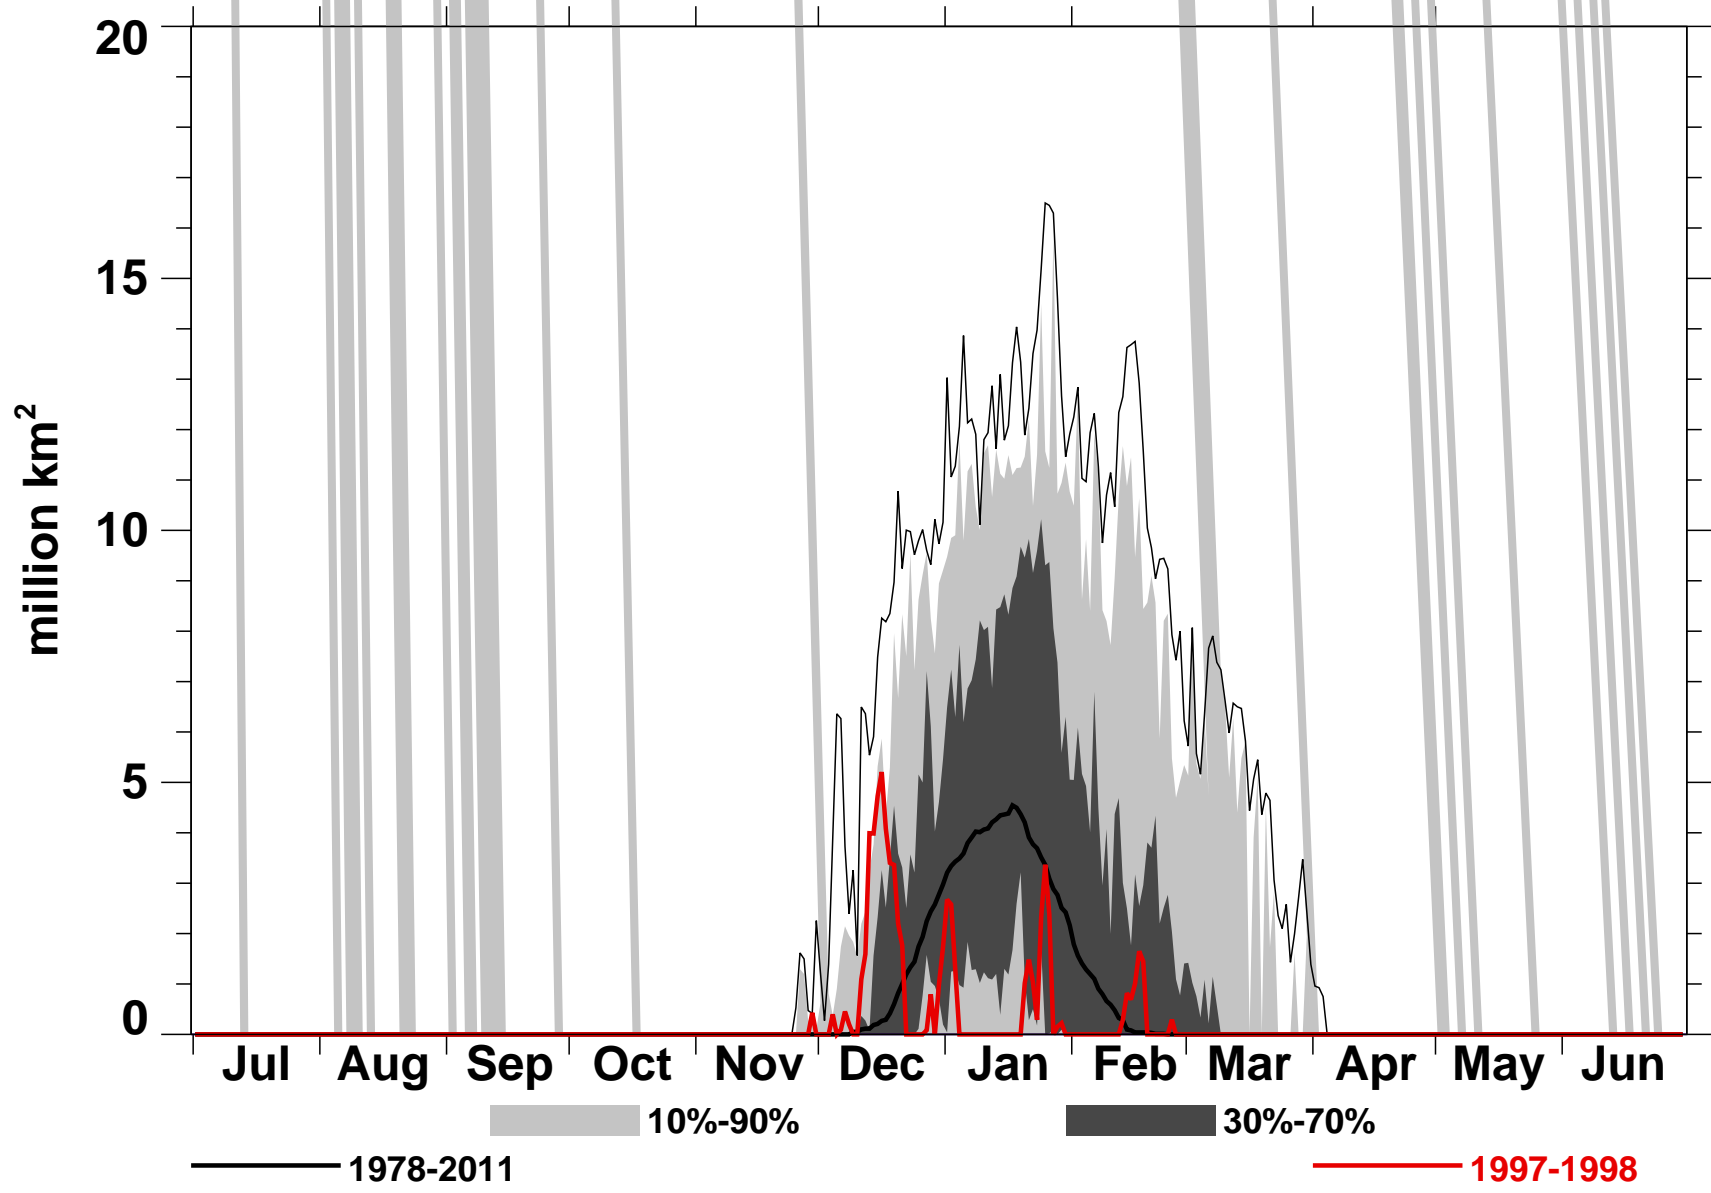

NH PSC NAT Area 460 K

P. Newman (NASA), E. Nash (SSAI), C. Long (NOAA)