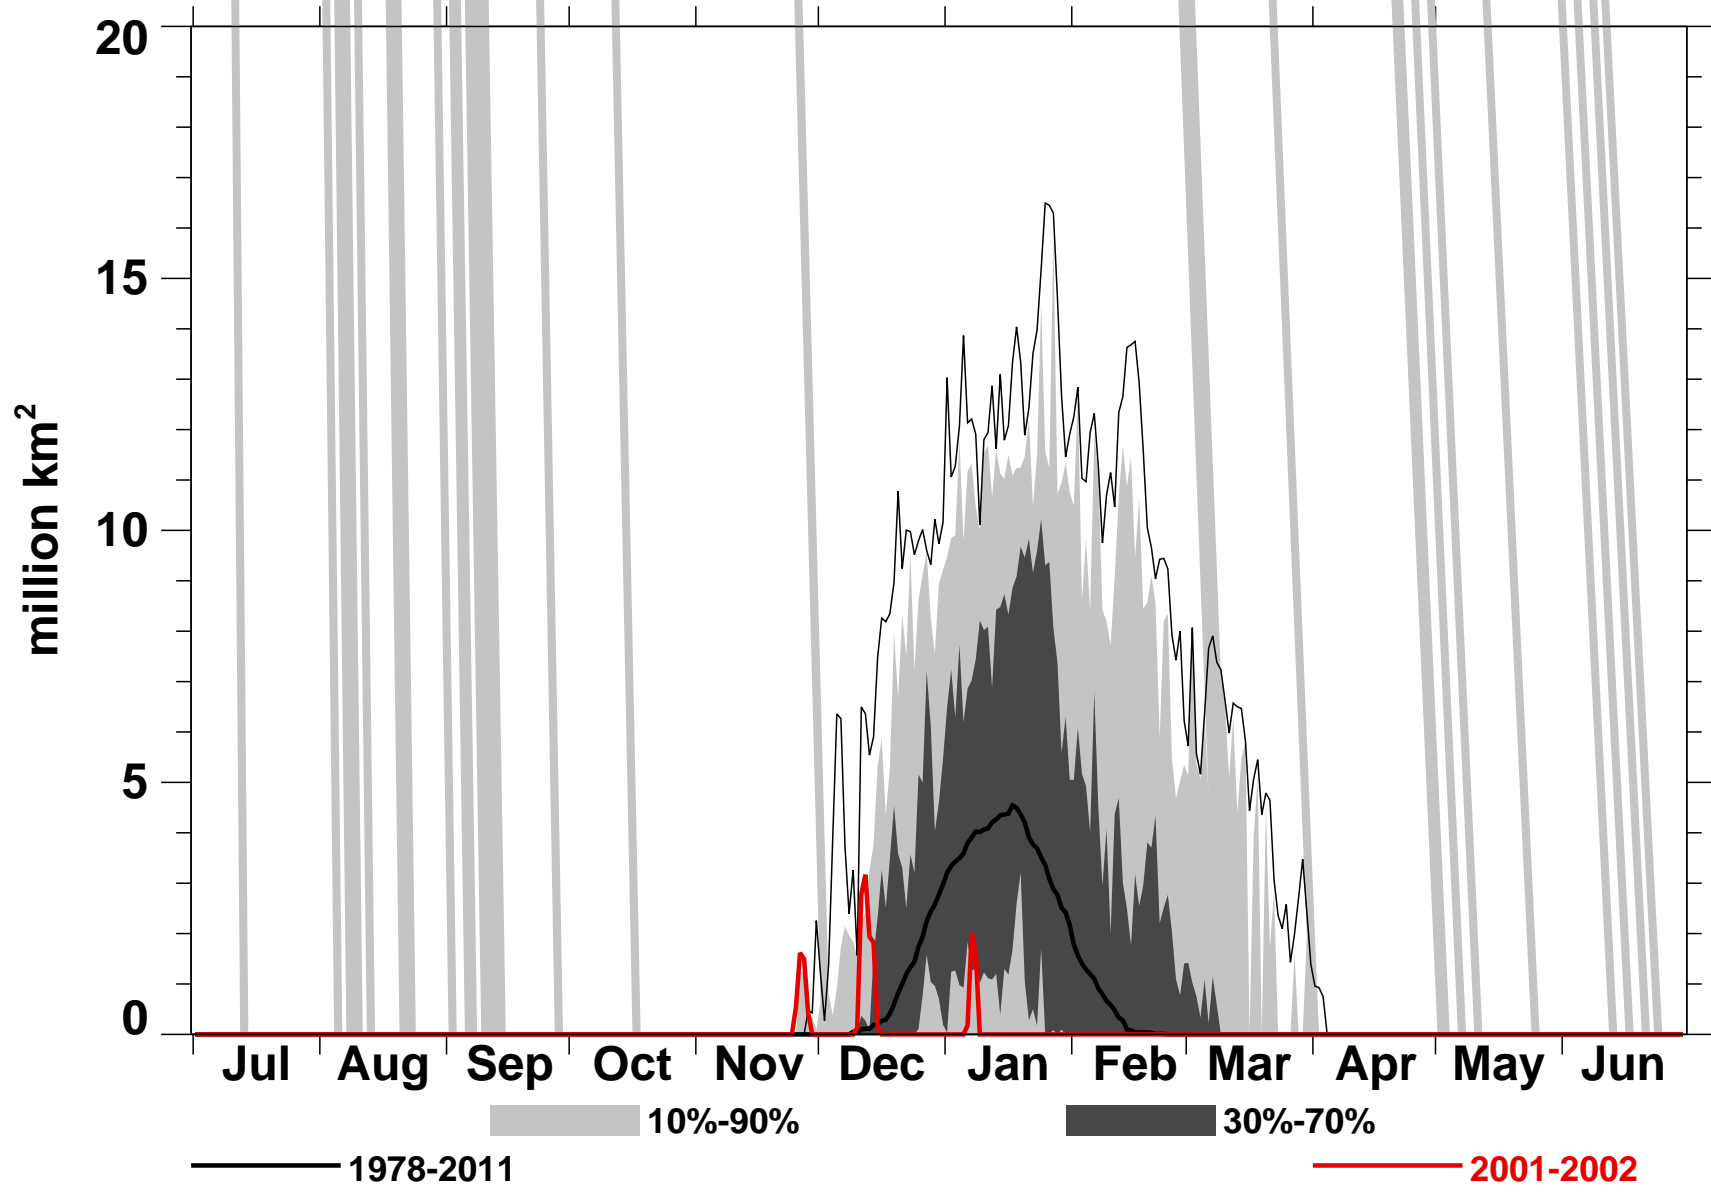

# NH PSC NAT Area 460 K

P. Newman (NASA), E. Nash (SSAI), C. Long (NOAA)