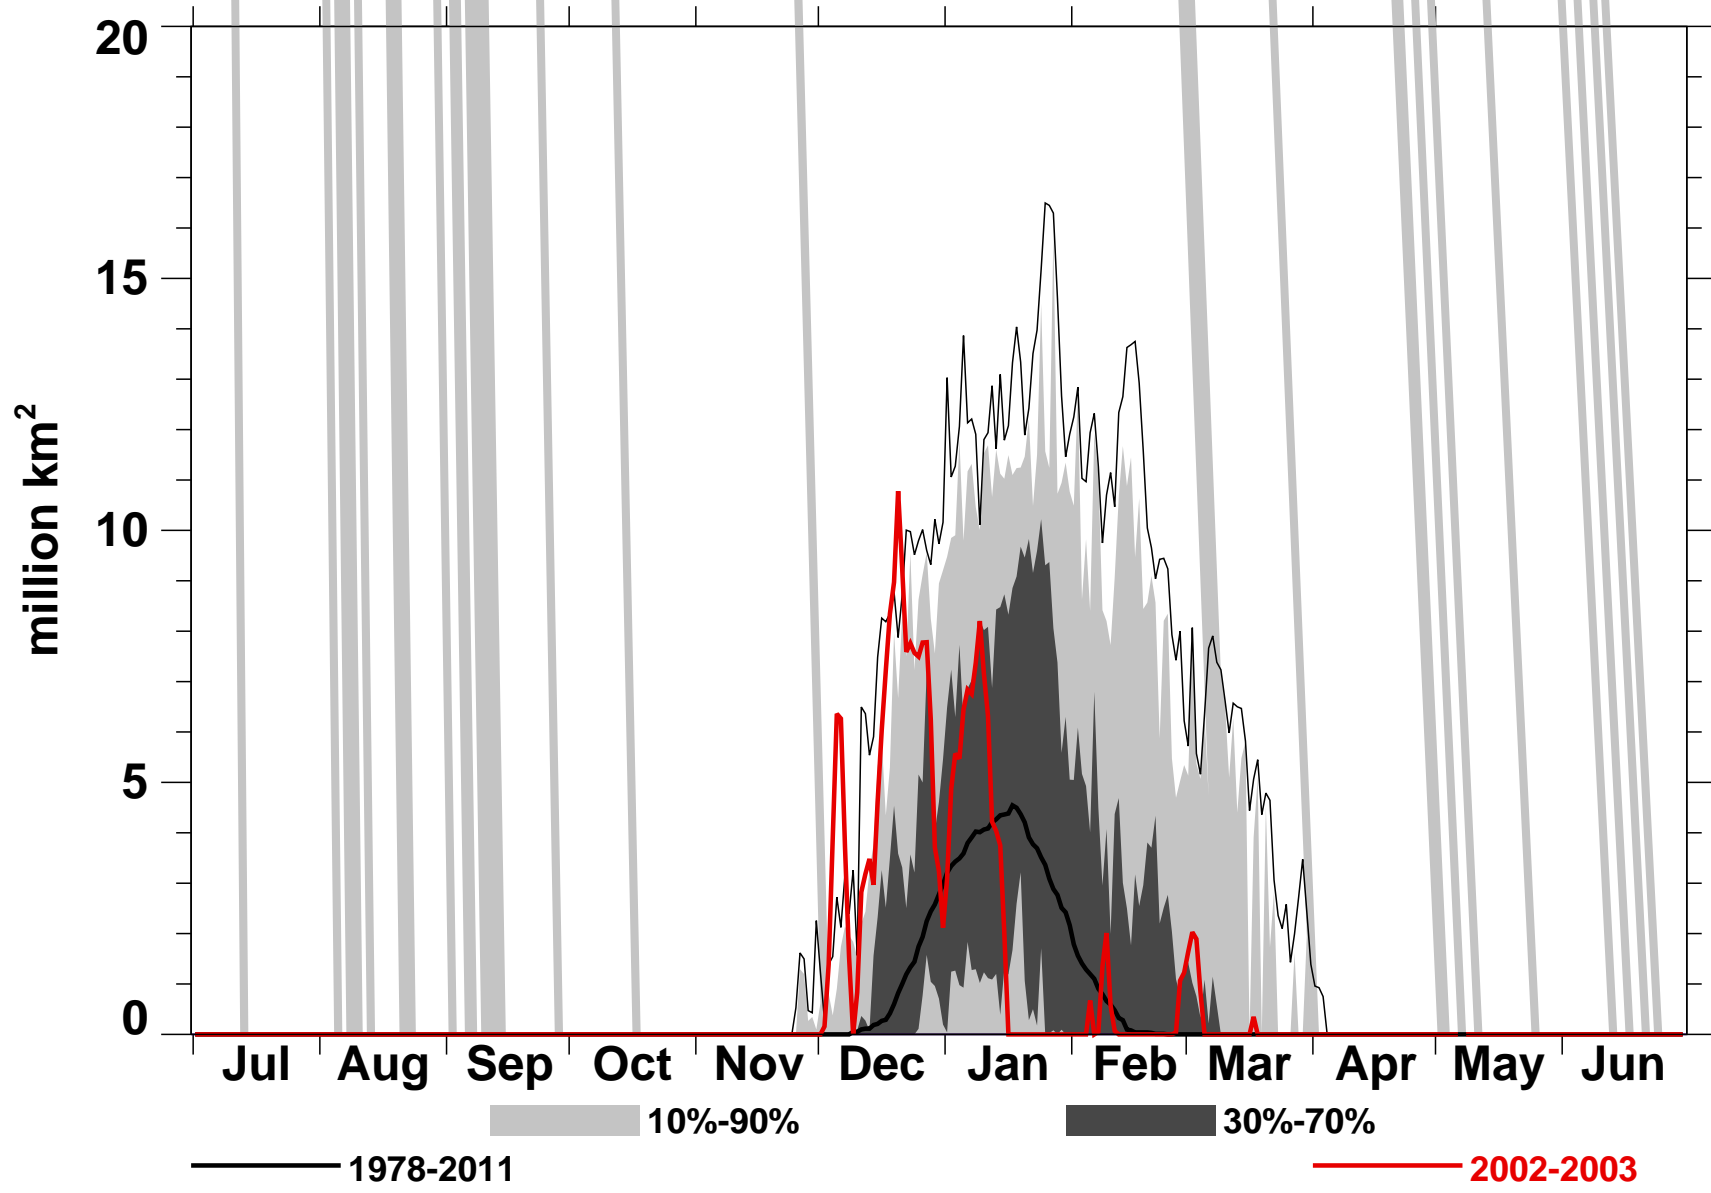

NH PSC NAT Area 460 K

P. Newman (NASA), E. Nash (SSAI), C. Long (NOAA)