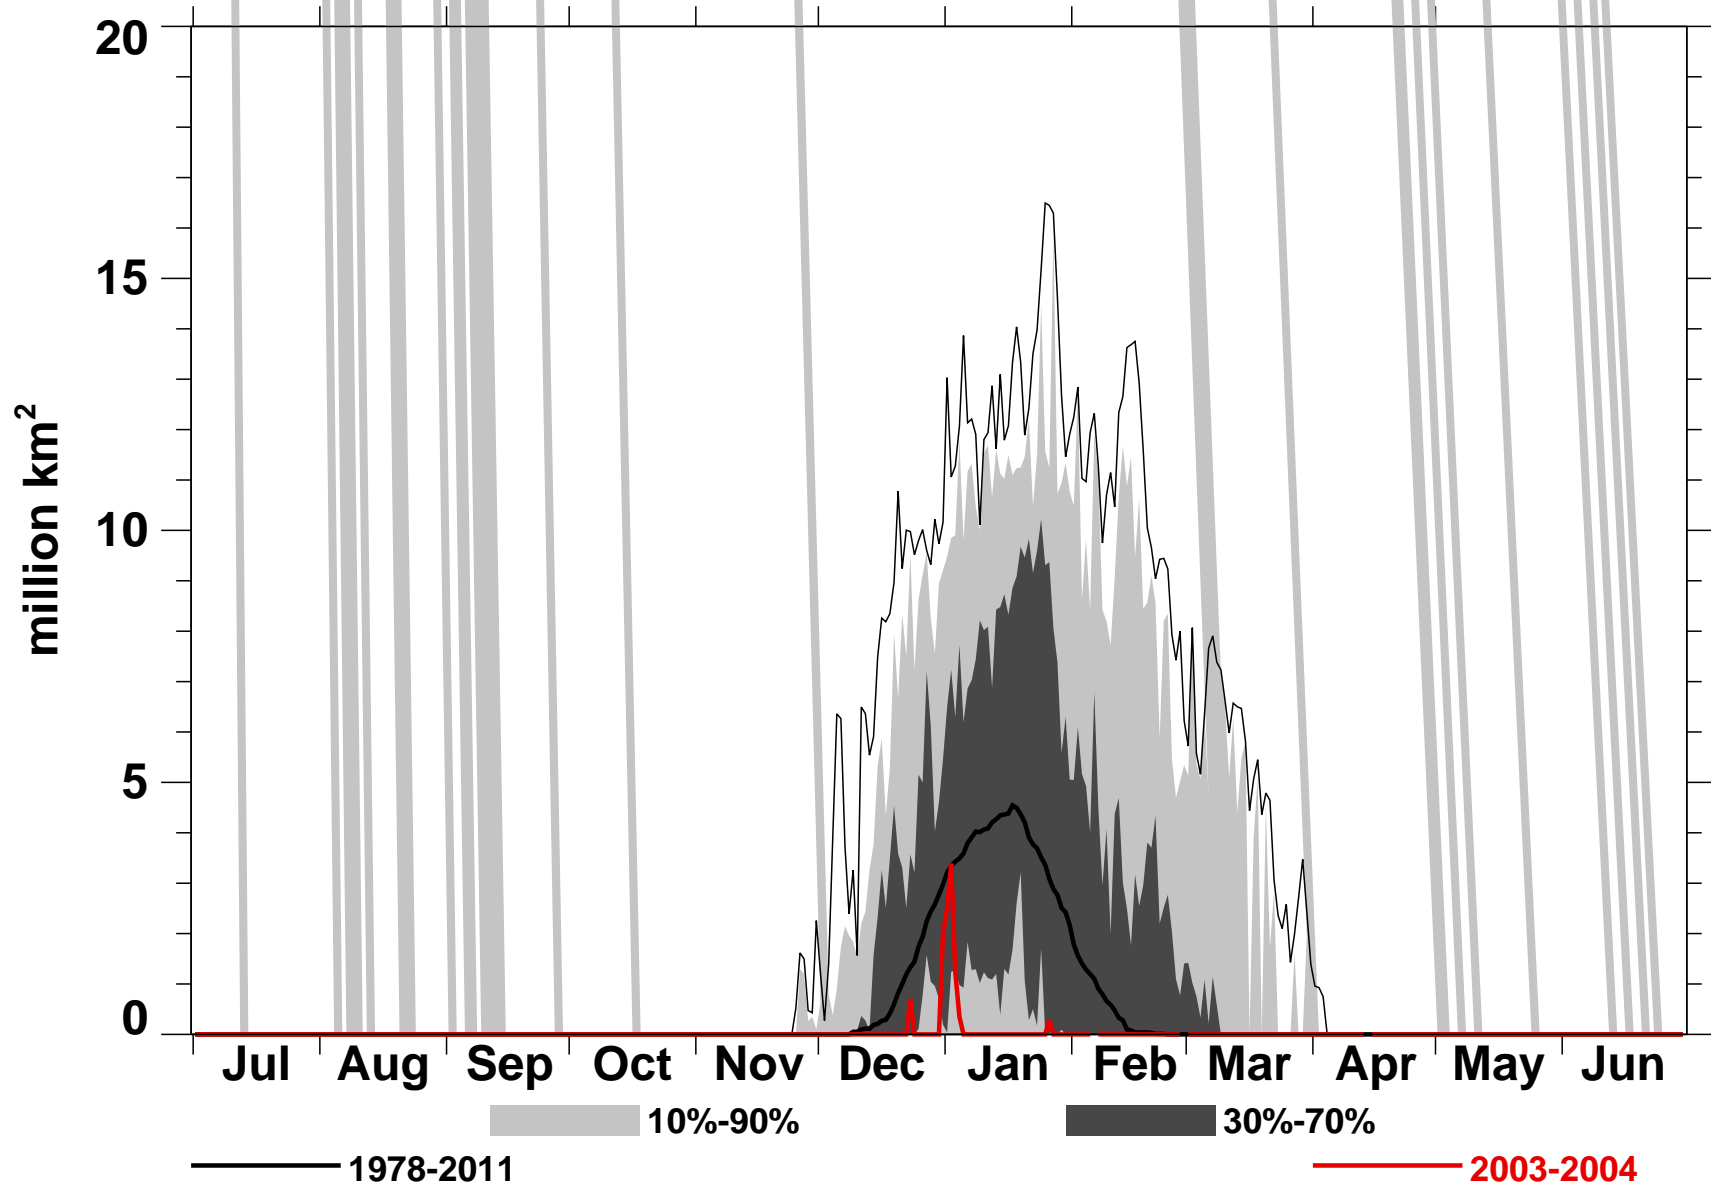

# NH PSC NAT Area 460 K

P. Newman (NASA), E. Nash (SSAI), C. Long (NOAA)