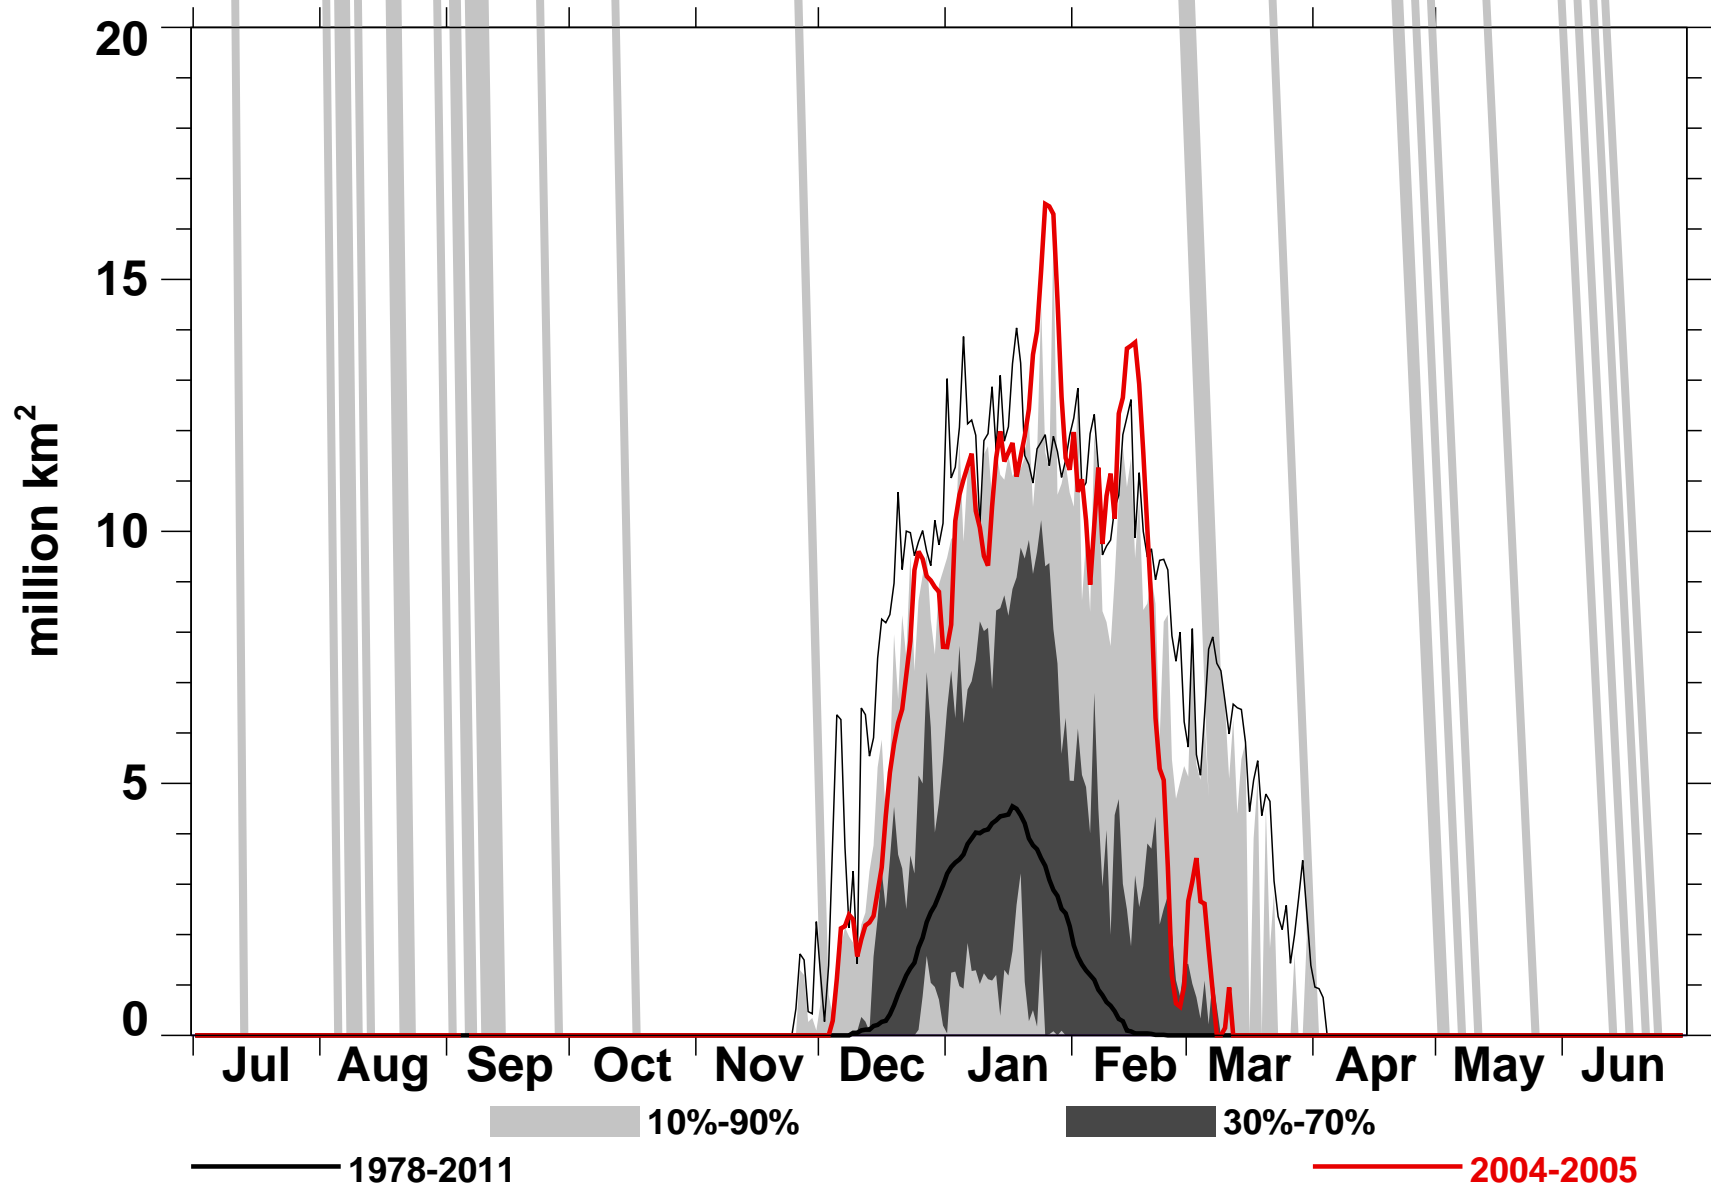

NH PSC NAT Area 460 K

P. Newman (NASA), E. Nash (SSAI), C. Long (NOAA)