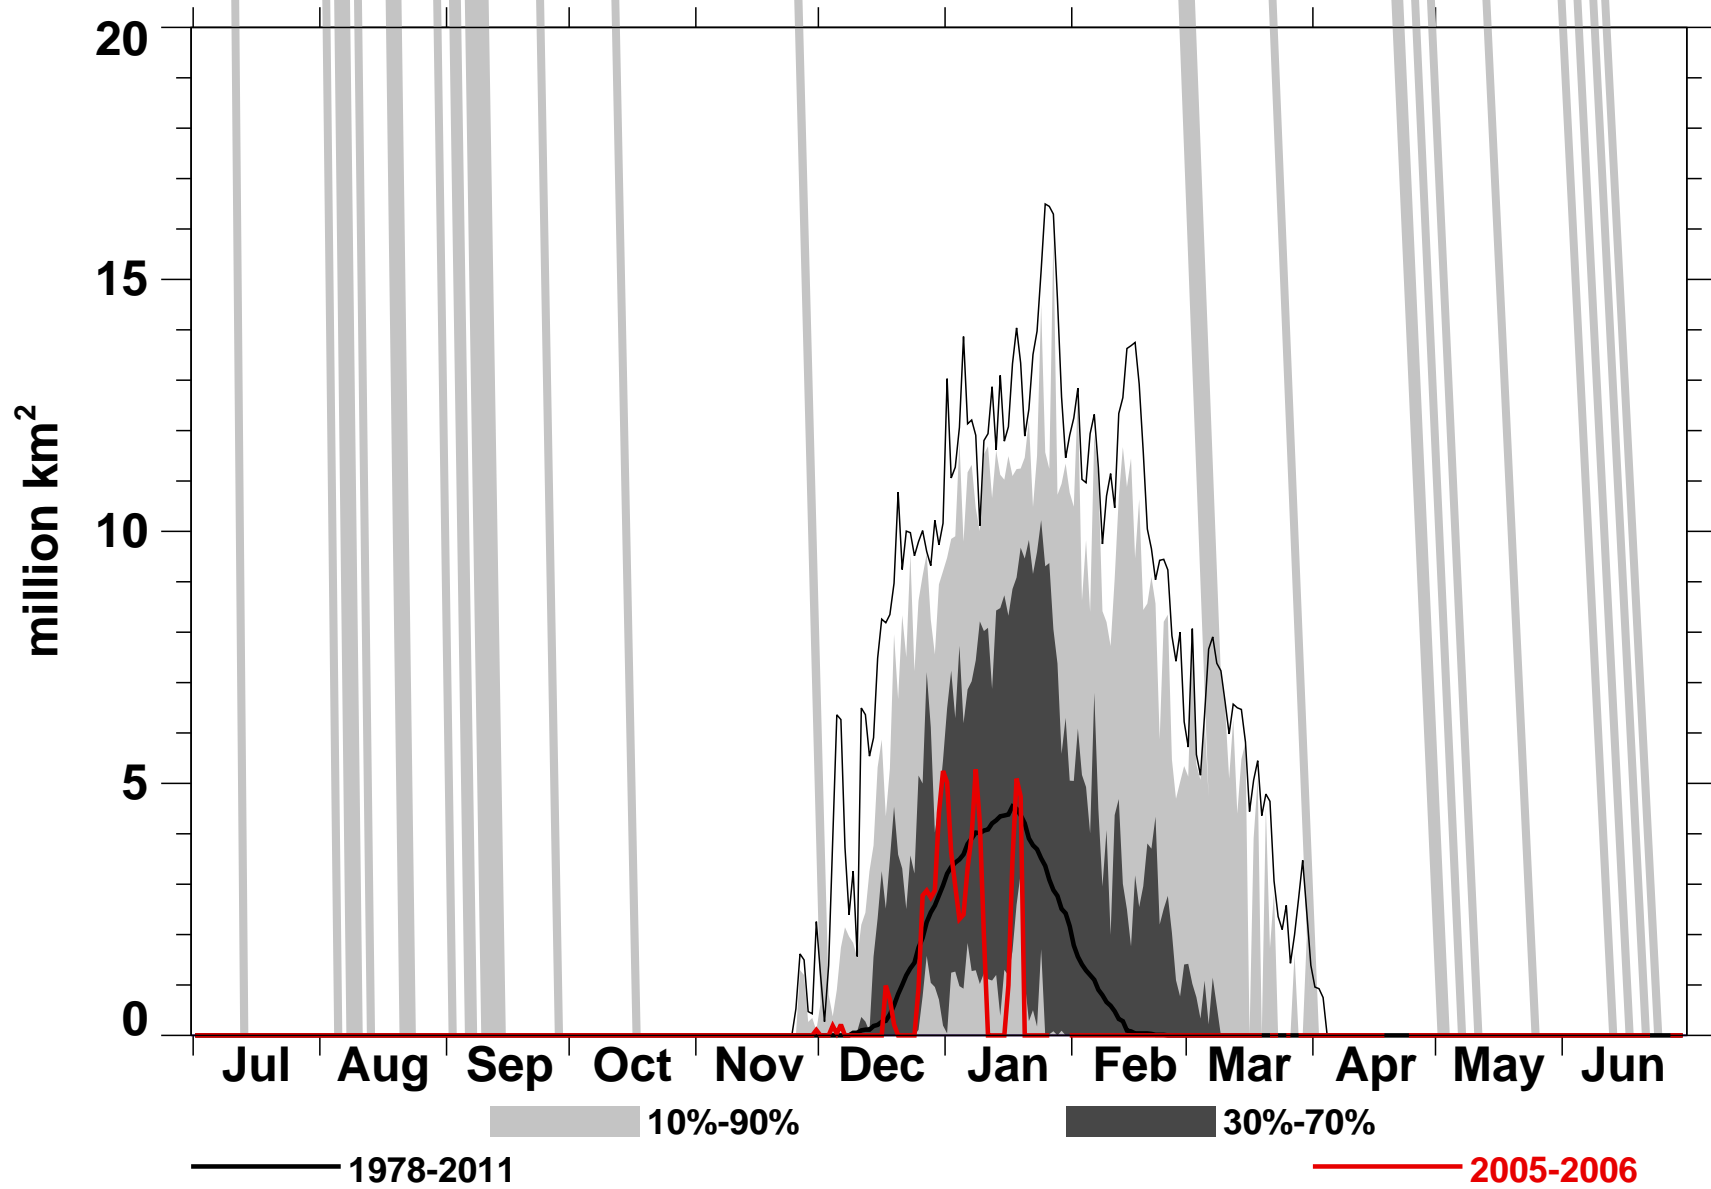

# NH PSC NAT Area 460 K

P. Newman (NASA), E. Nash (SSAI), C. Long (NOAA)