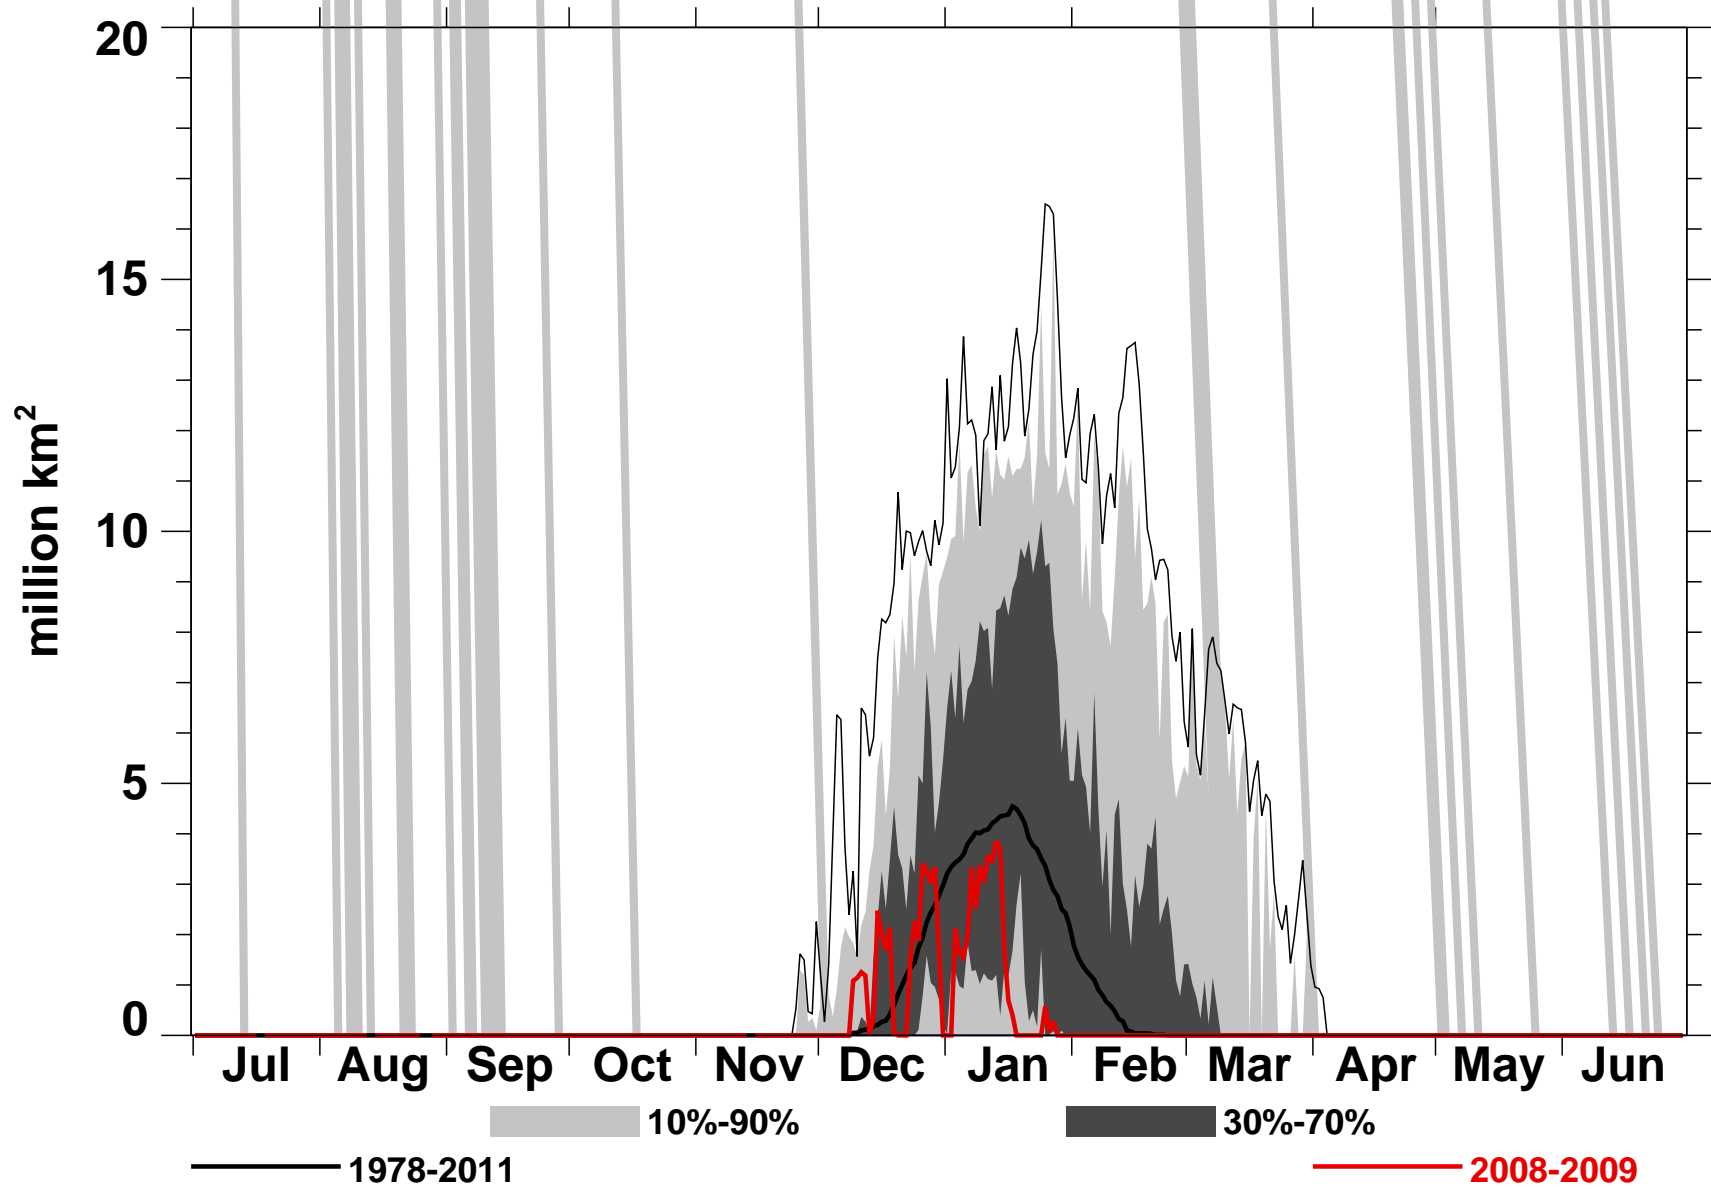

# NH PSC NAT Area 460 K

P. Newman (NASA), E. Nash (SSAI), C. Long (NOAA)