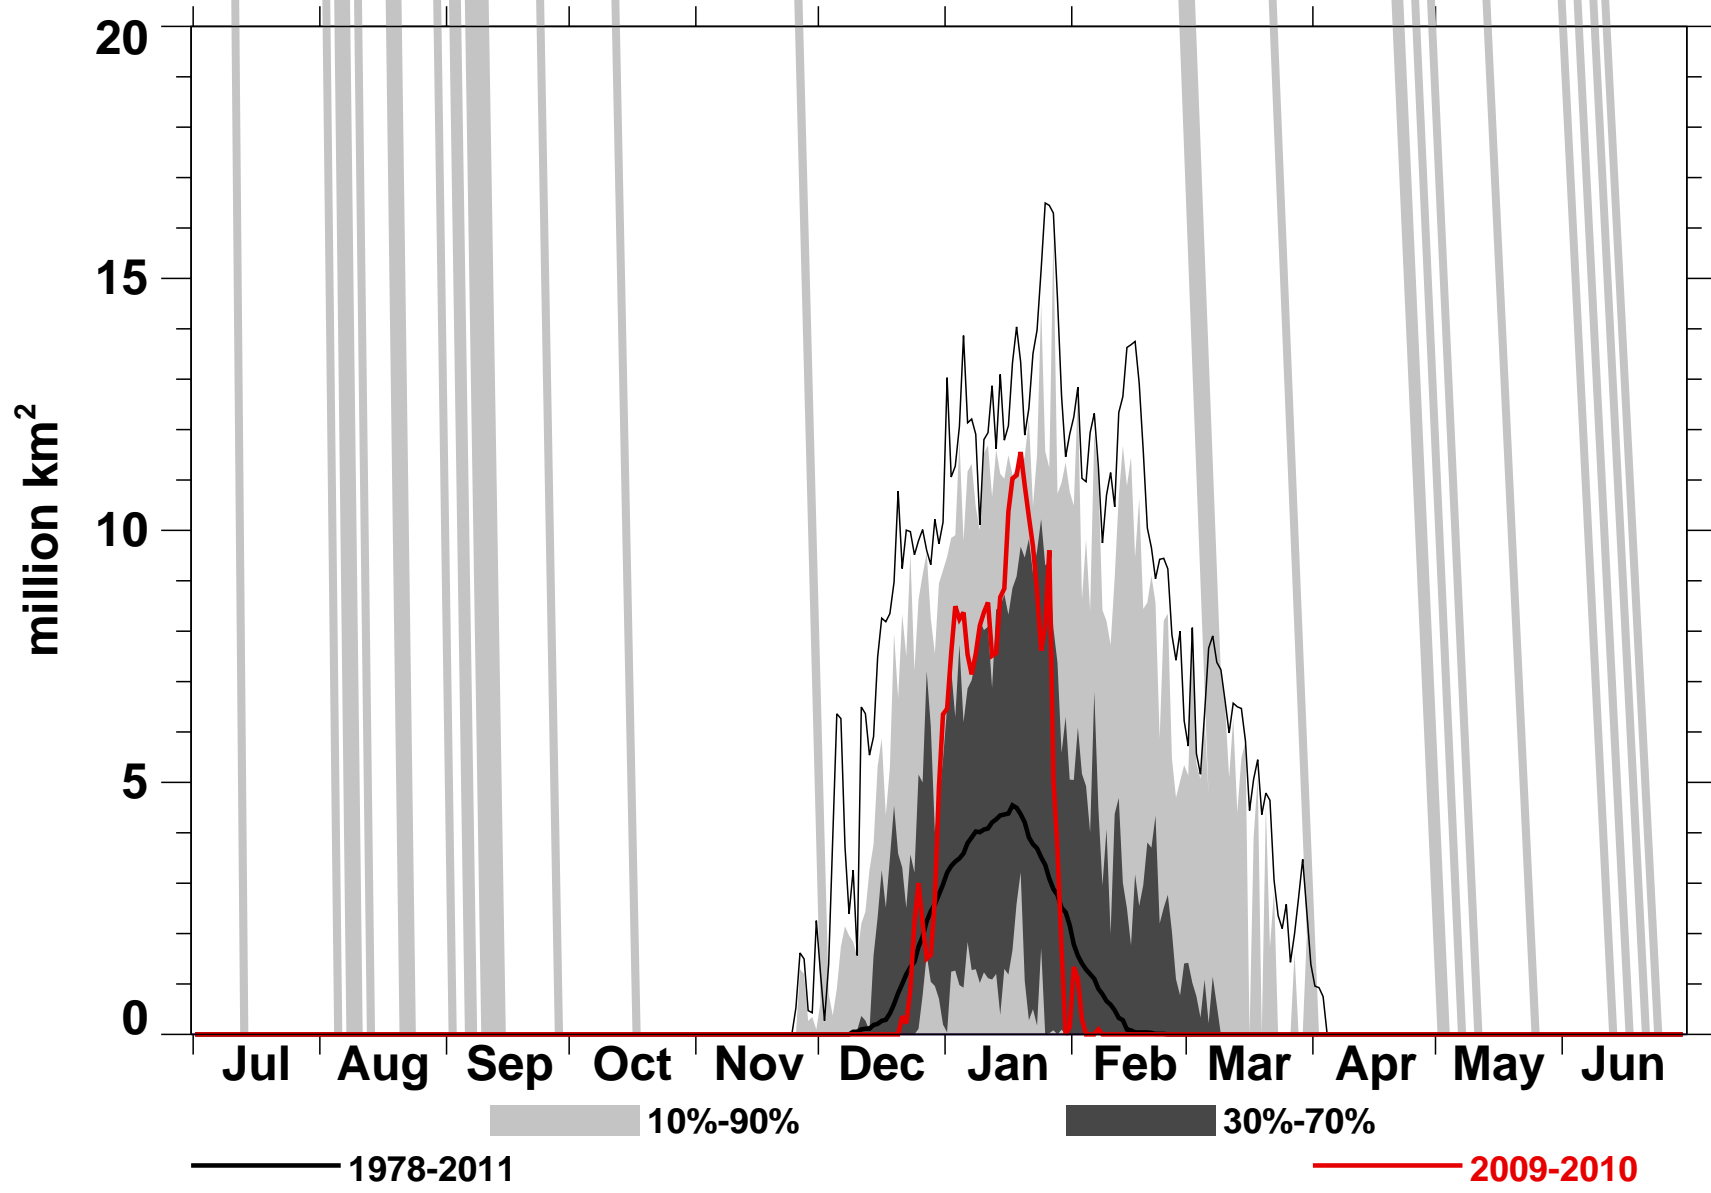

NH PSC NAT Area 460 K

P. Newman (NASA), E. Nash (SSAI), C. Long (NOAA)