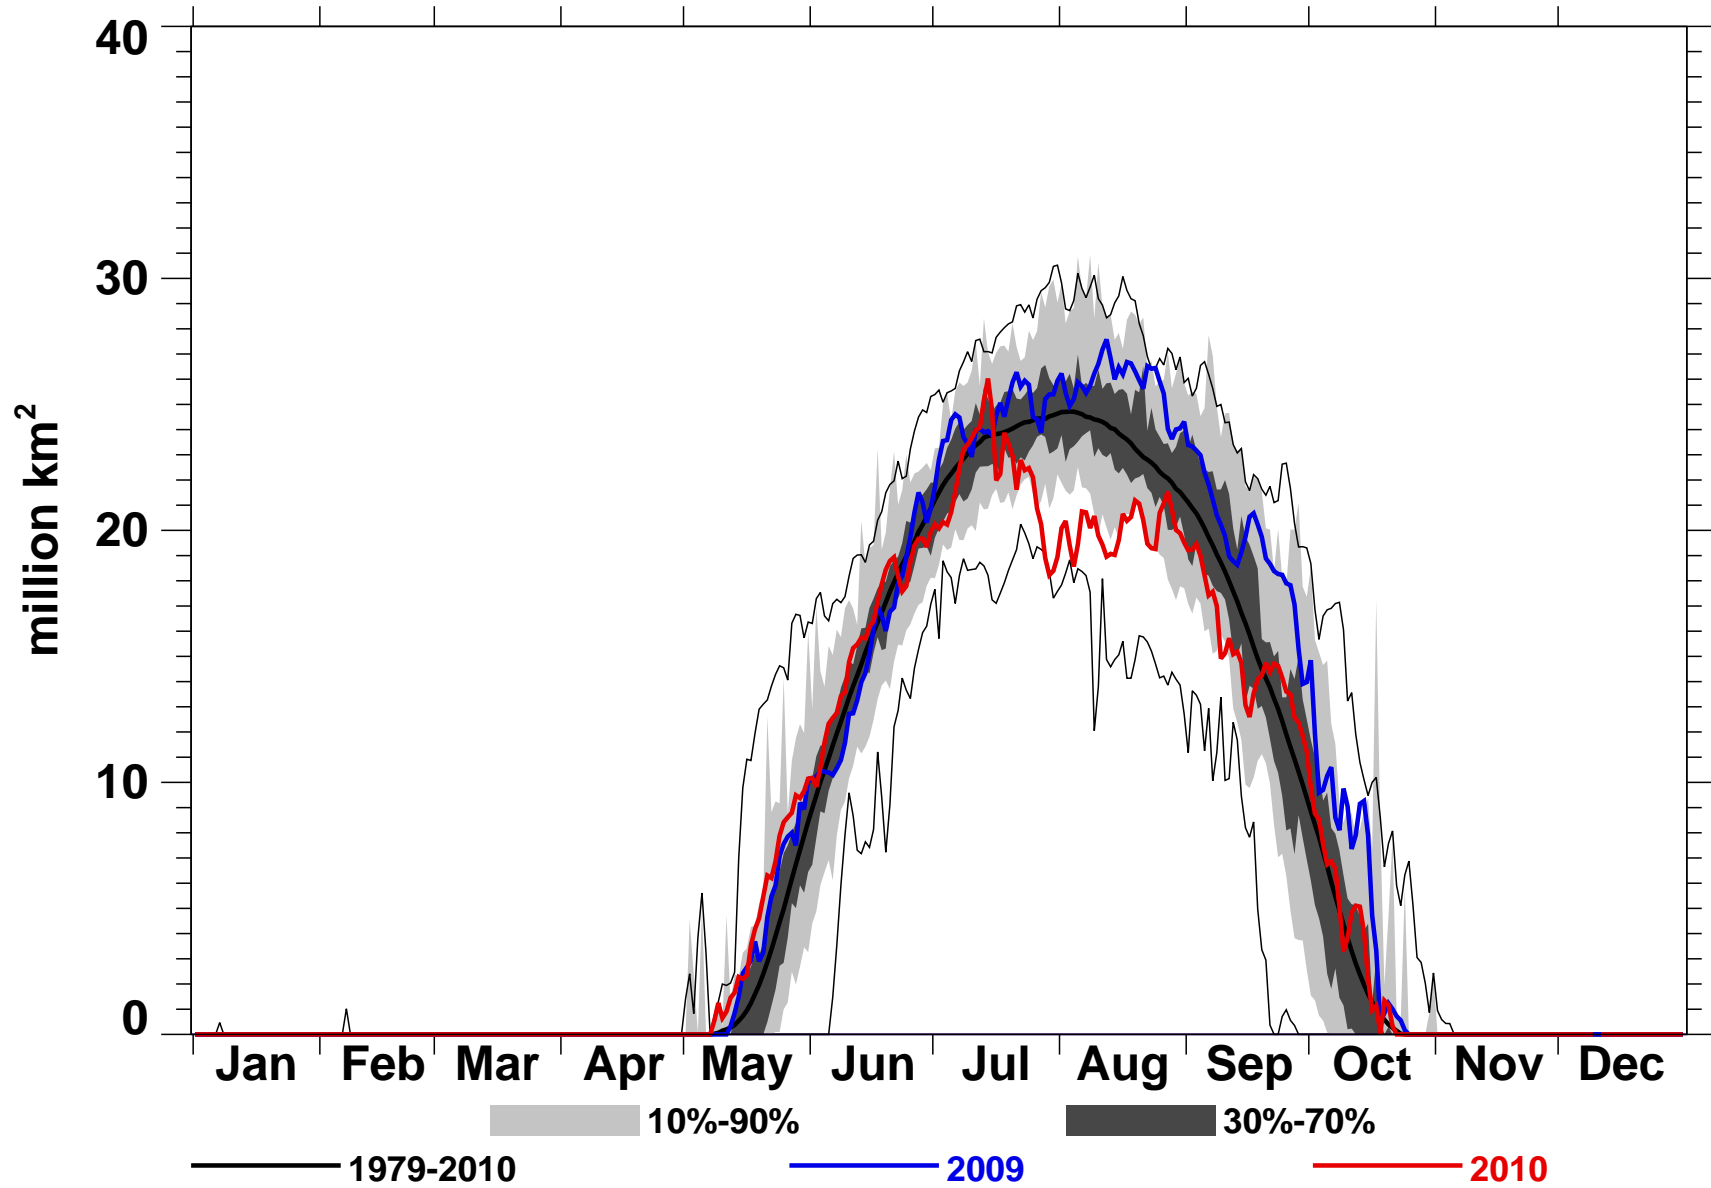

SH PSC NAT Area 460 K

P. Newman (NASA), E. Nash (SSAI), C. Long (NOAA)