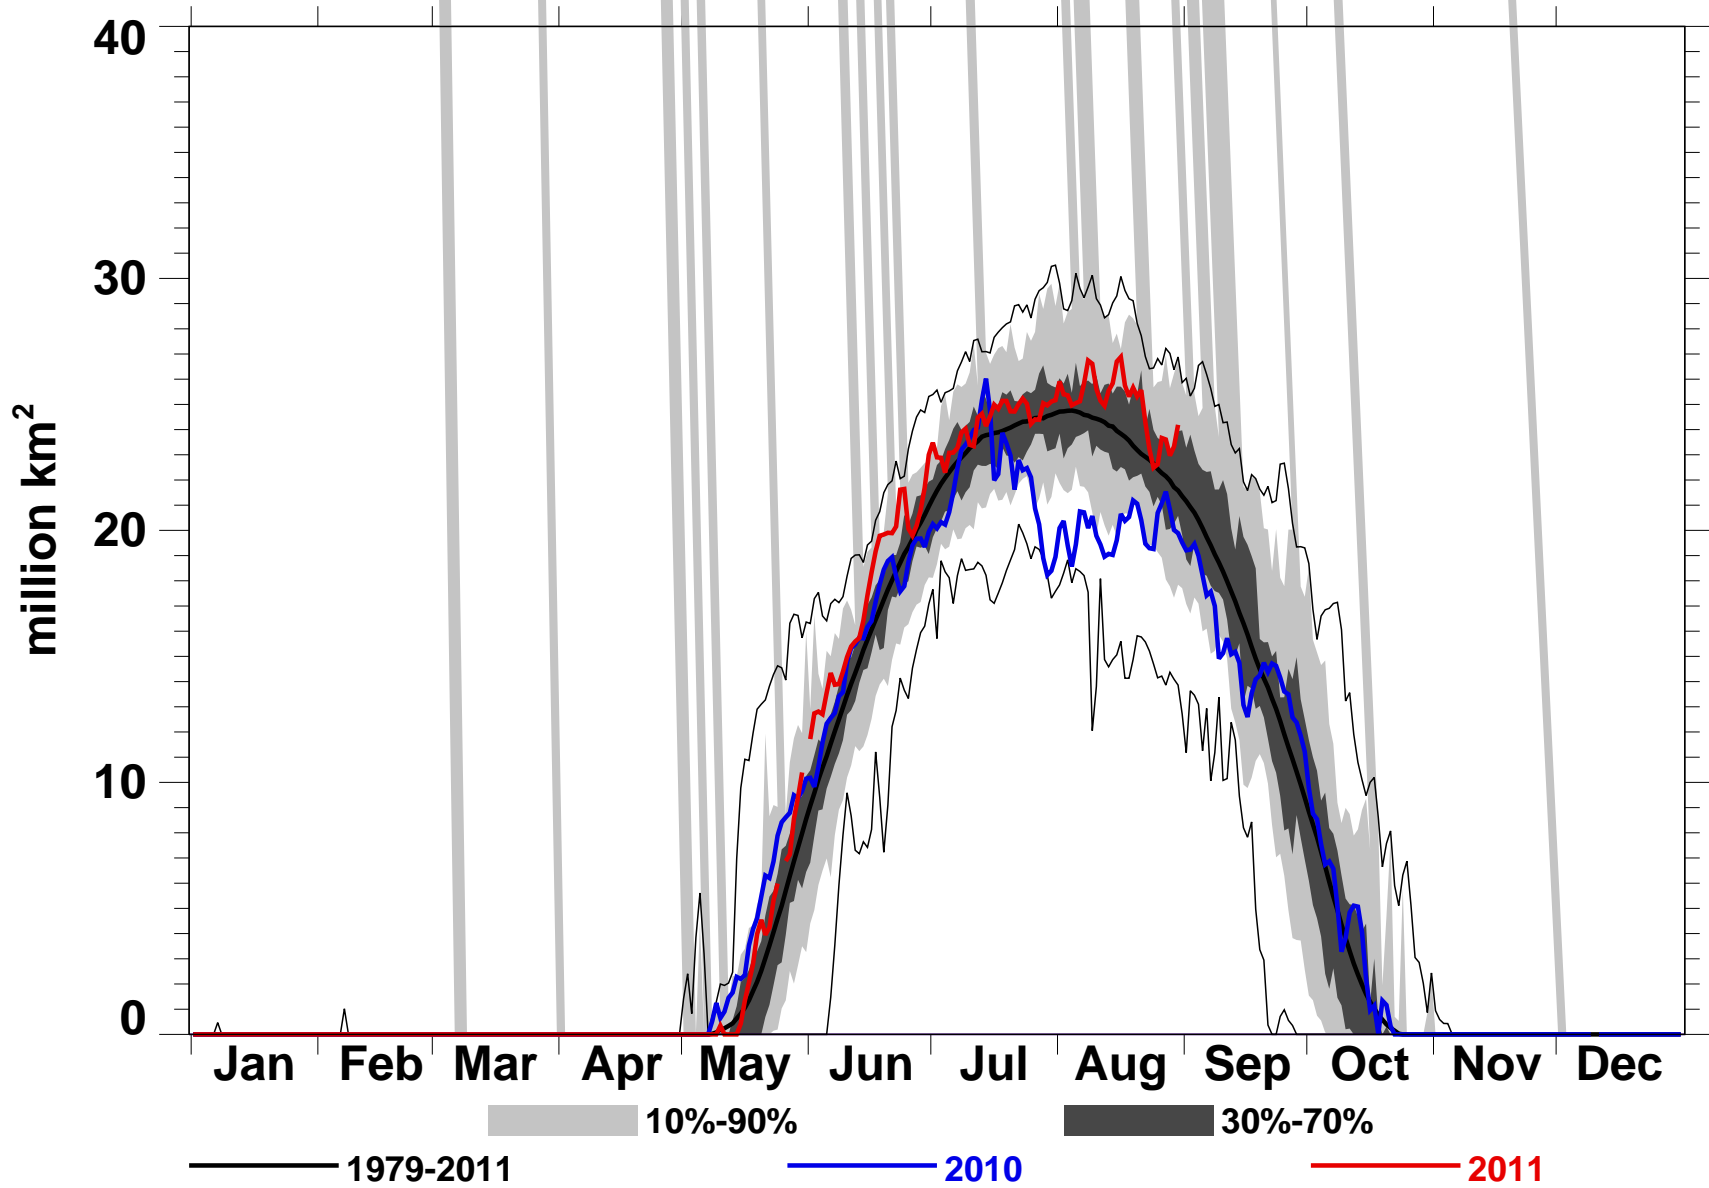

# SH PSC NAT Area 460 K

P. Newman (NASA), E. Nash (SSAI), C. Long (NOAA)