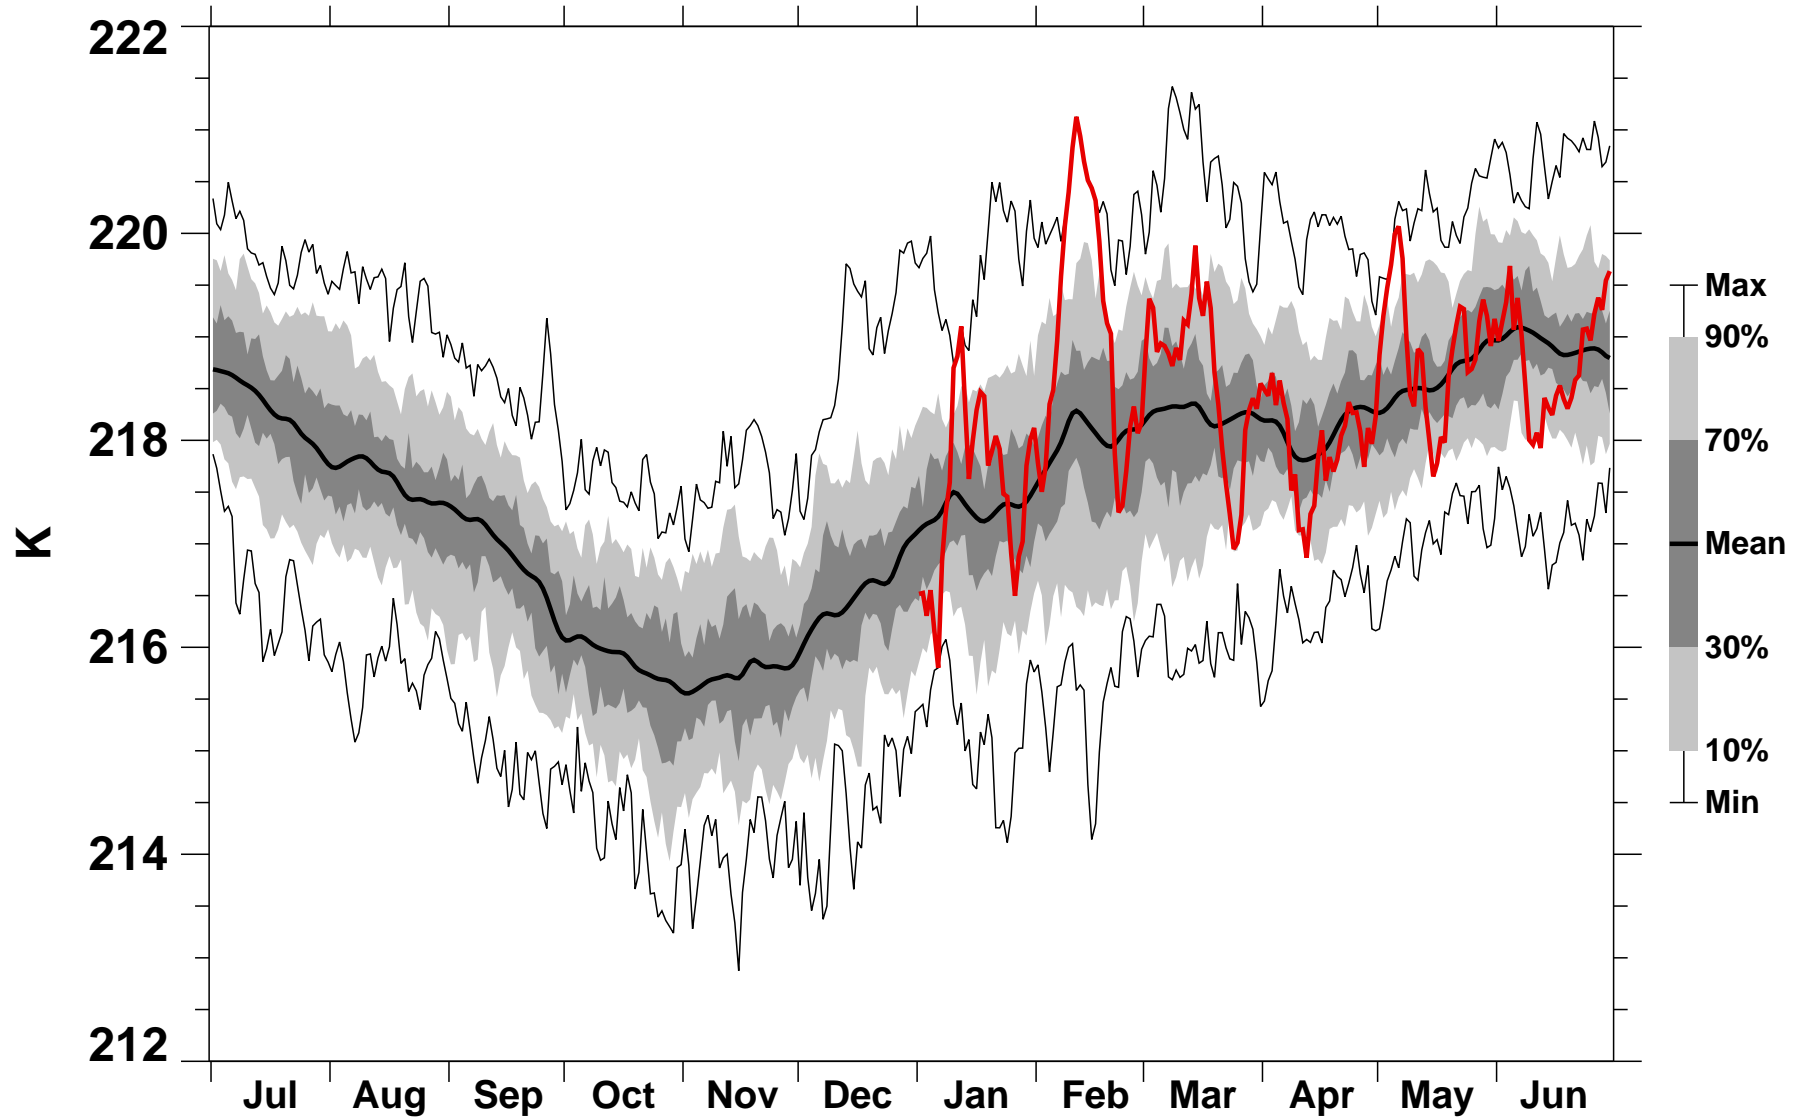

# 50°N Zonal Mean Temperature 100 hPa MERRA

1978/1979-2015/2016

1978/1979

2016-07-07T14:30:59Z