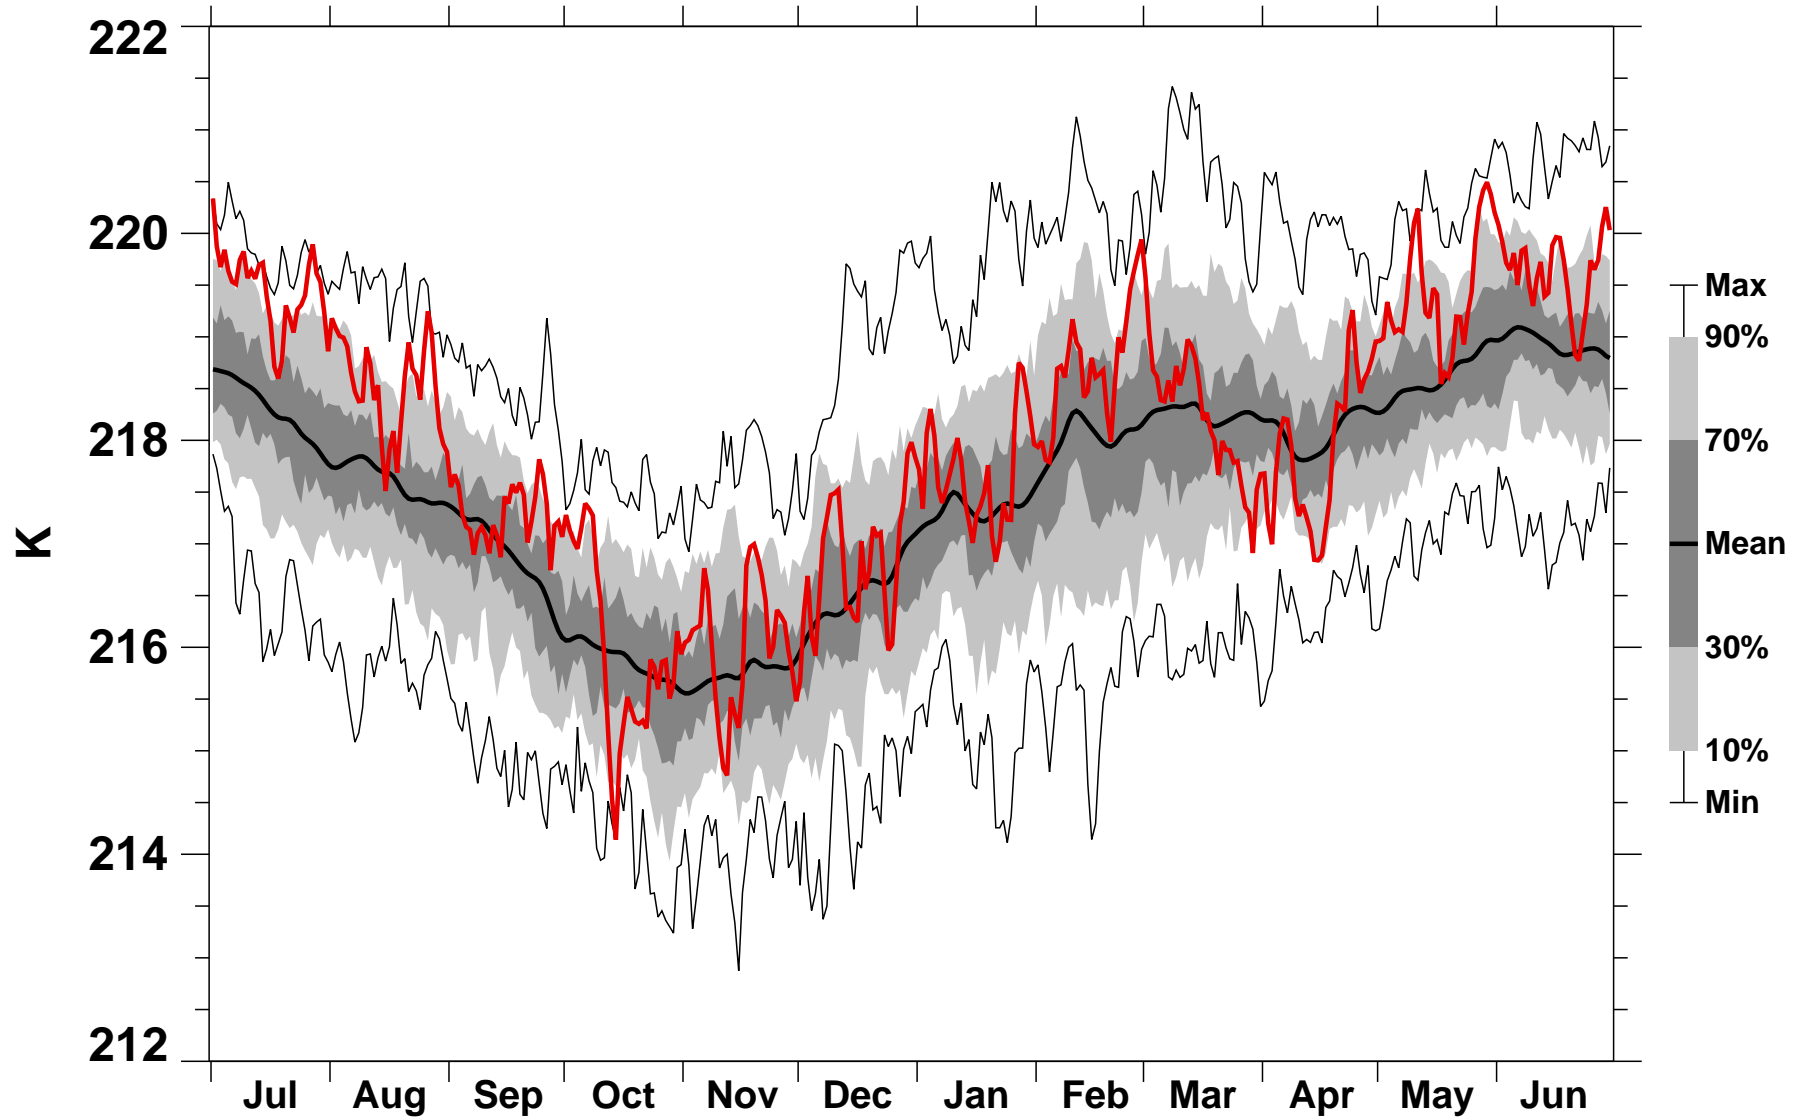

# 50°N Zonal Mean Temperature 100 hPa MERRA

1978/1979-2015/2016

1982/1983

2016-07-07T14:28:00Z