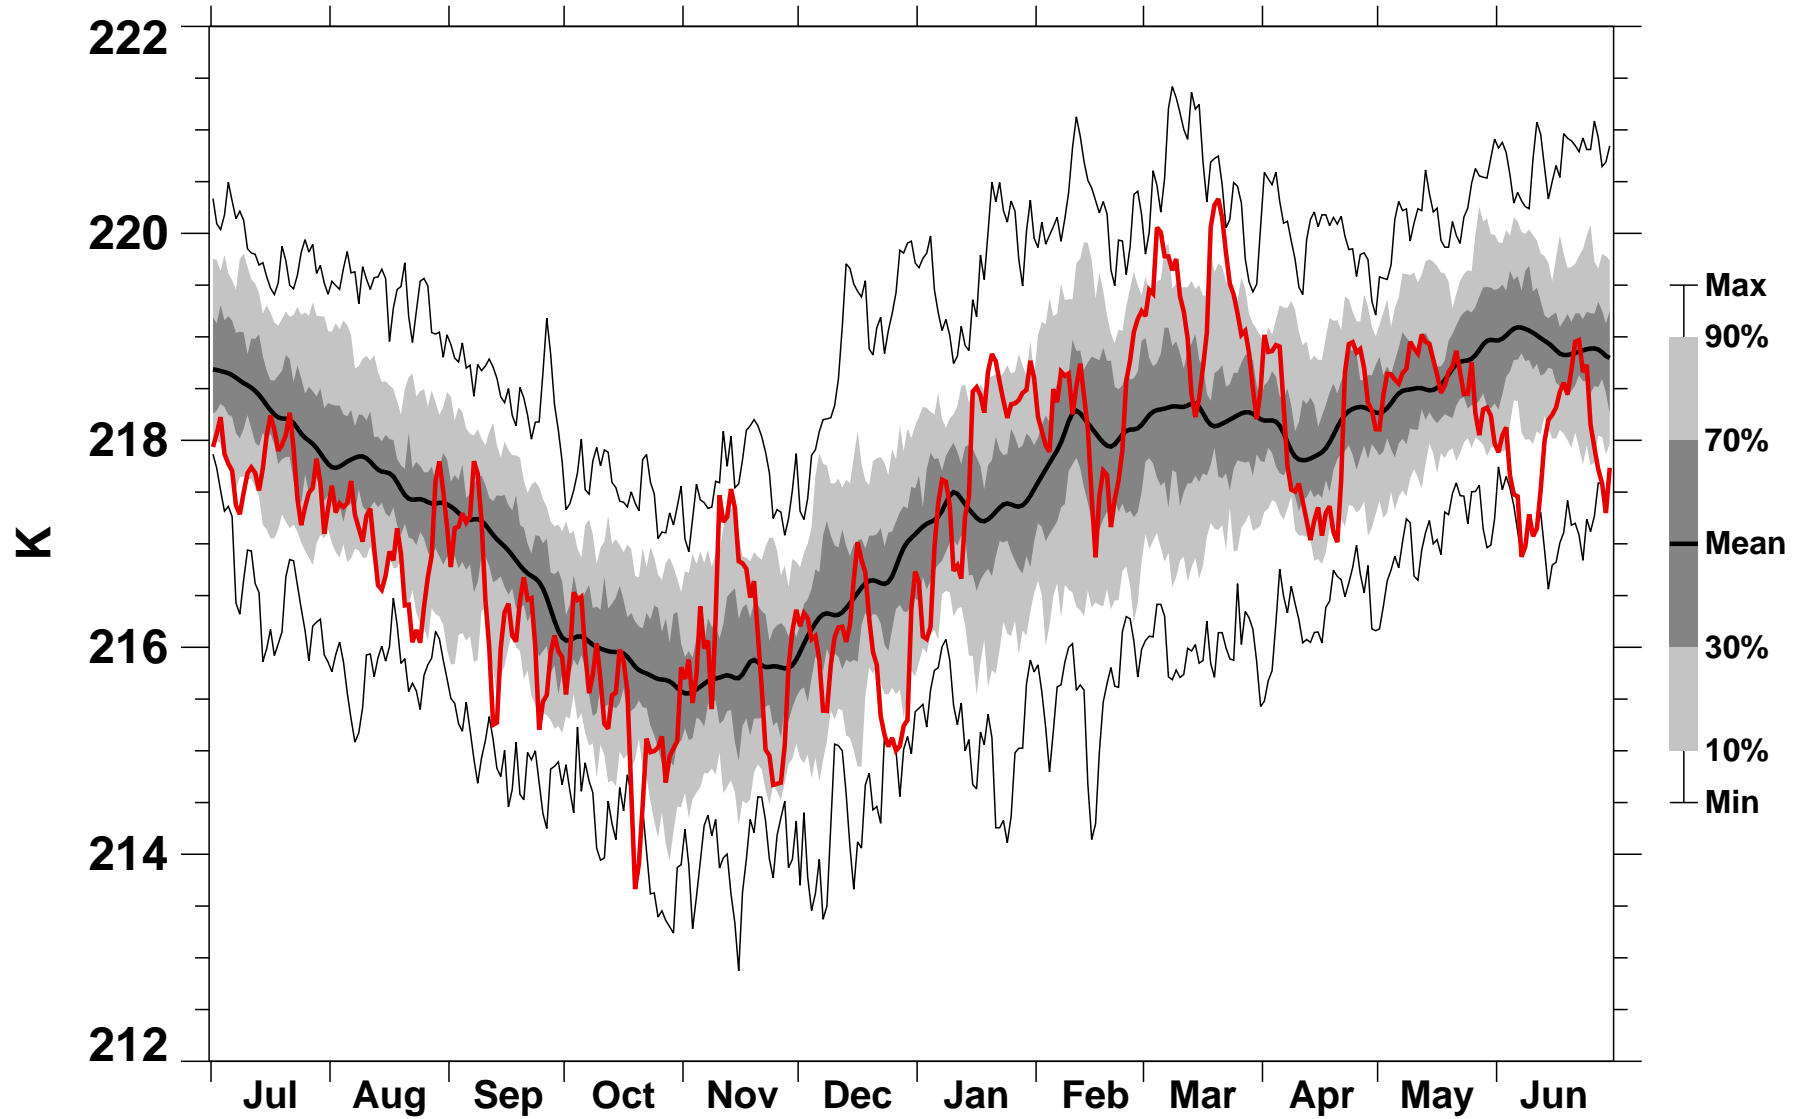

# 50°N Zonal Mean Temperature 100 hPa MERRA

1978/1979-2015/2016

1995/1996

2016-07-07T14:18:17Z