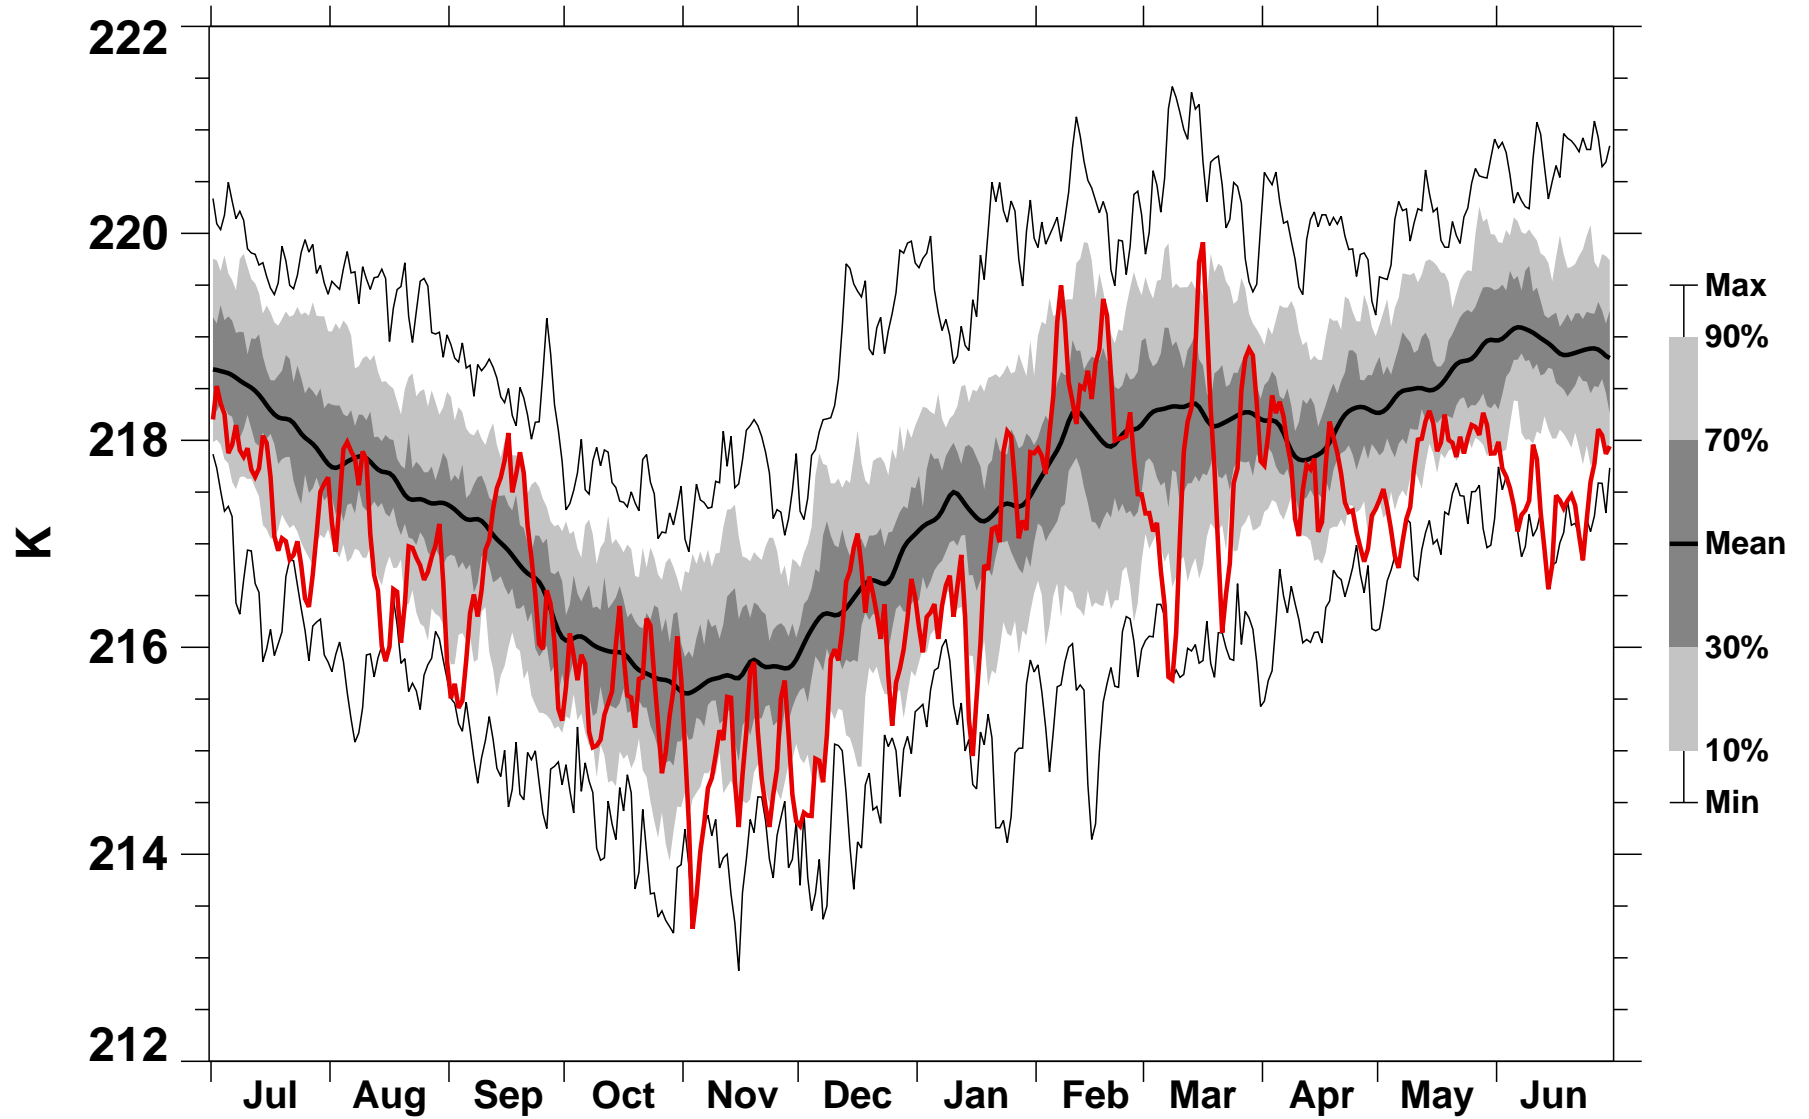

# 50°N Zonal Mean Temperature 100 hPa MERRA

1978/1979-2015/2016

1999/2000

2016-07-07T14:15:18Z