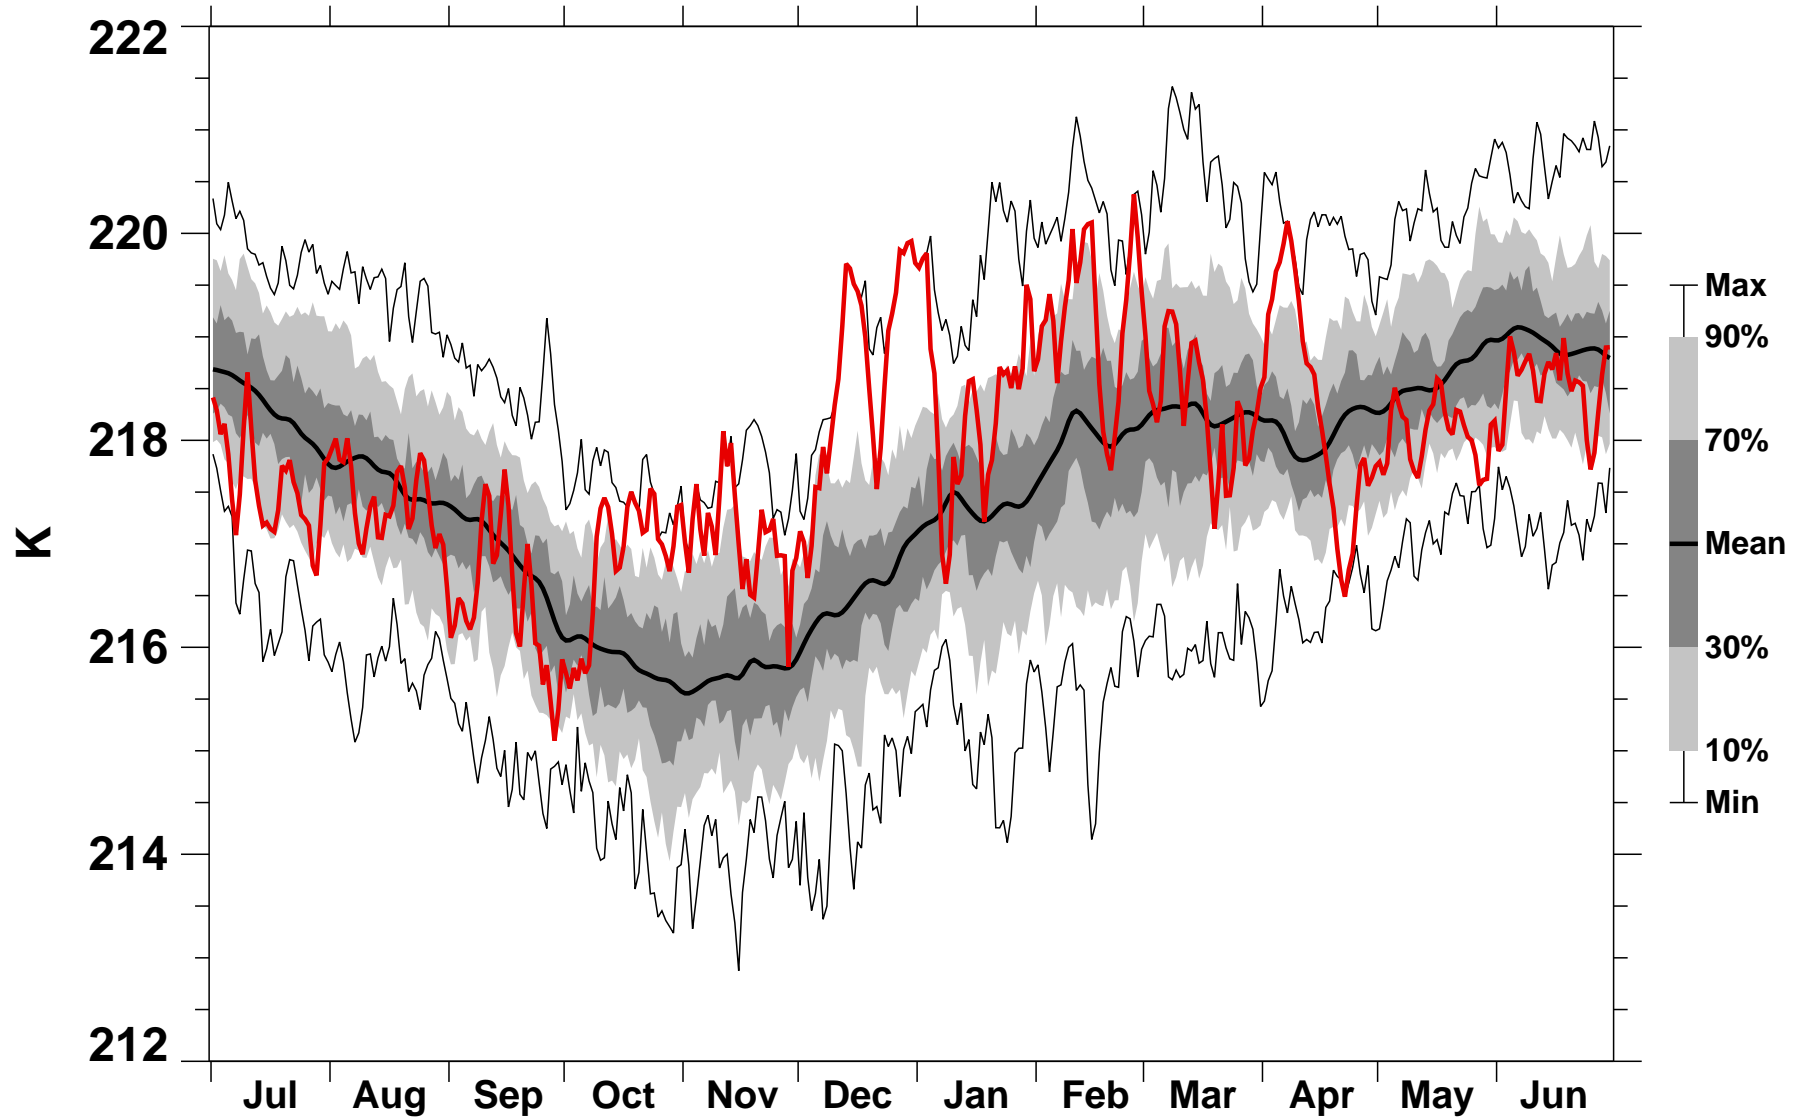

# 50°N Zonal Mean Temperature 100 hPa MERRA

1978/1979-2015/2016

2002/2003

2016-07-07T14:12:59Z