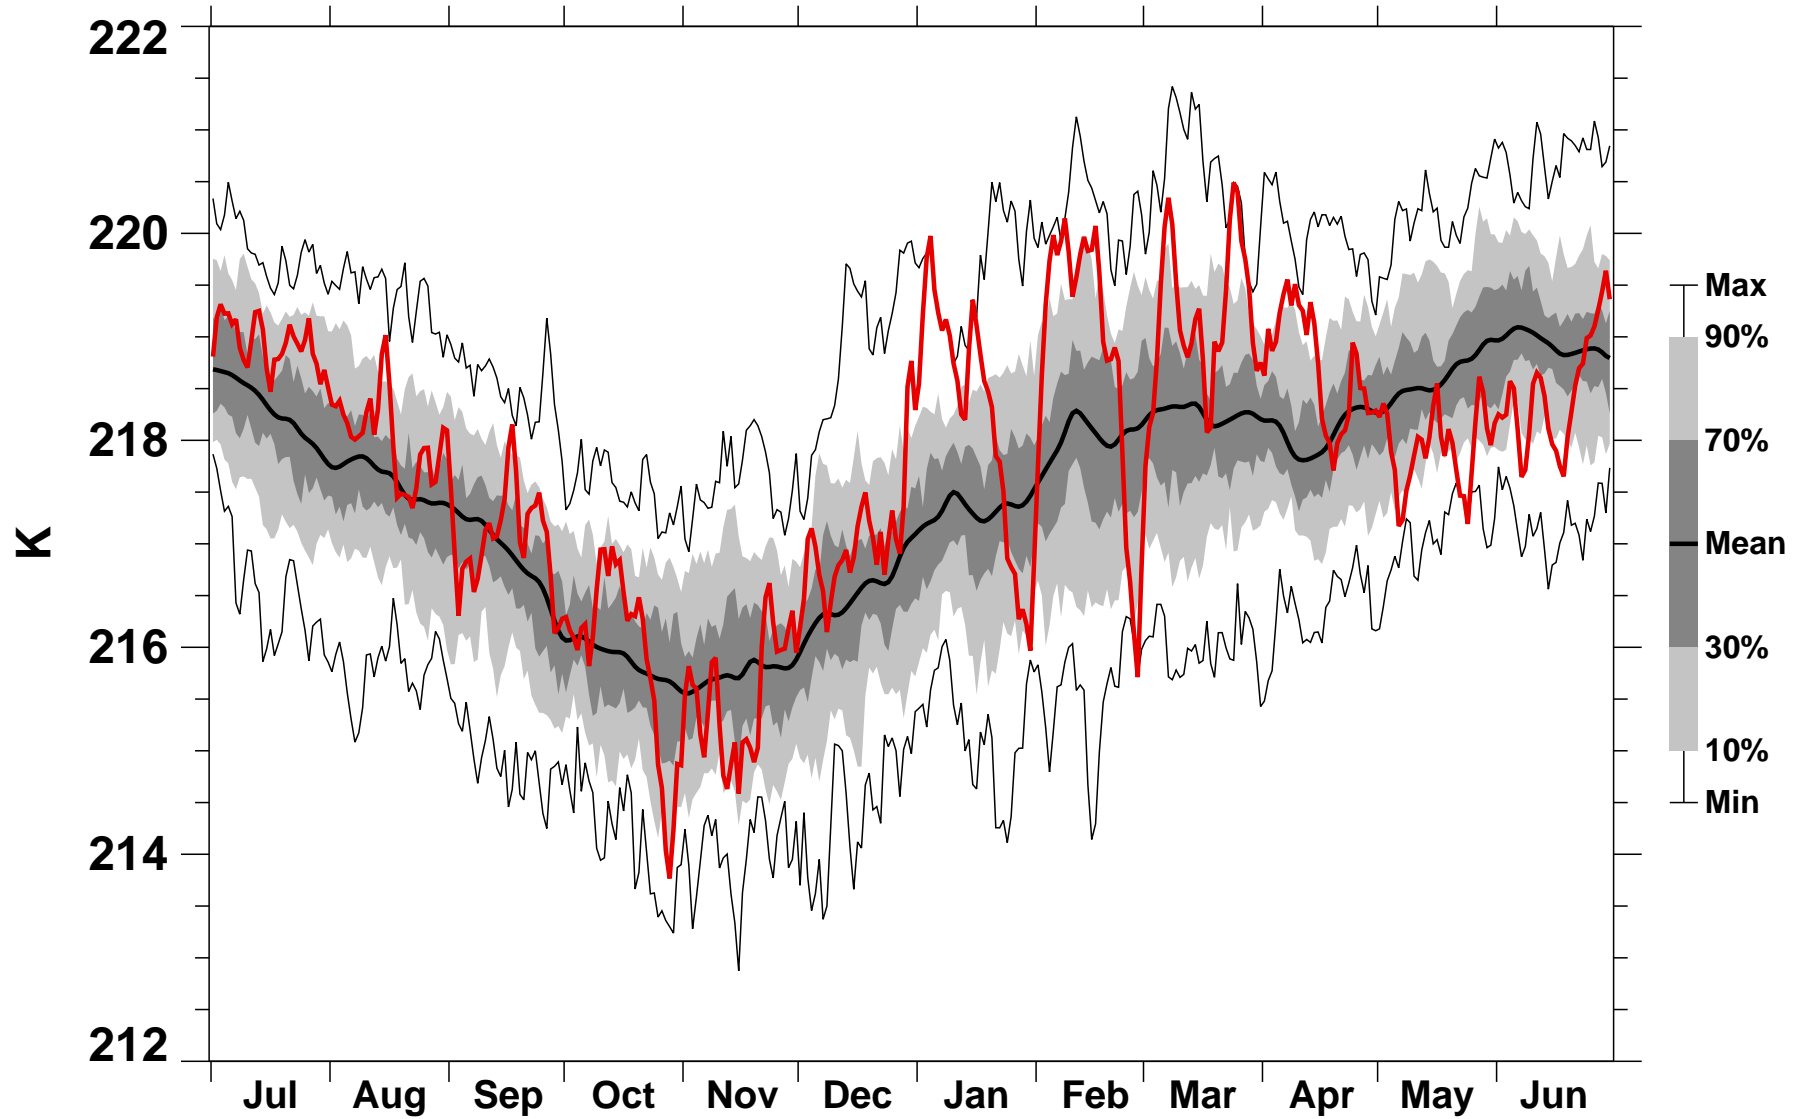

# 50°N Zonal Mean Temperature 100 hPa MERRA

1978/1979-2015/2016

2006/2007

2016-07-07T14:10:01Z