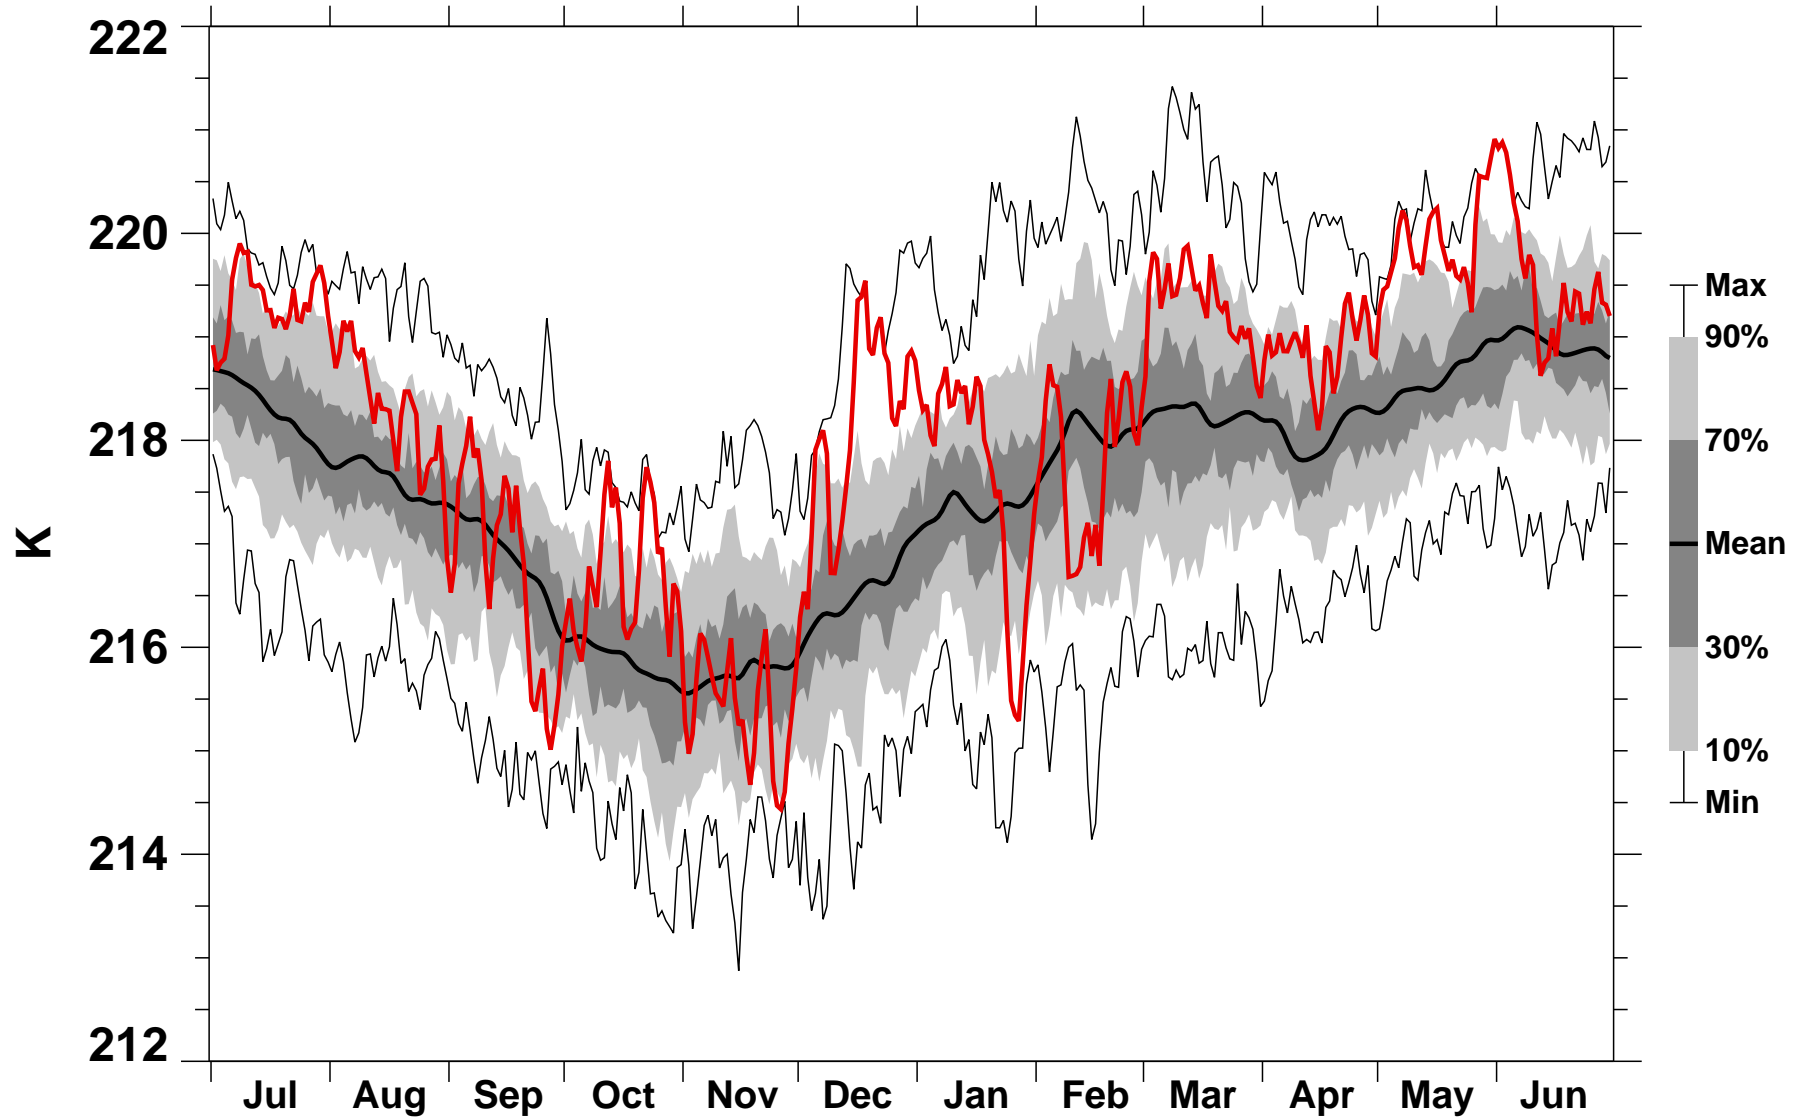

# 50°N Zonal Mean Temperature 100 hPa MERRA

1978/1979-2015/2016

2009/2010

2016-07-07T14:07:45Z