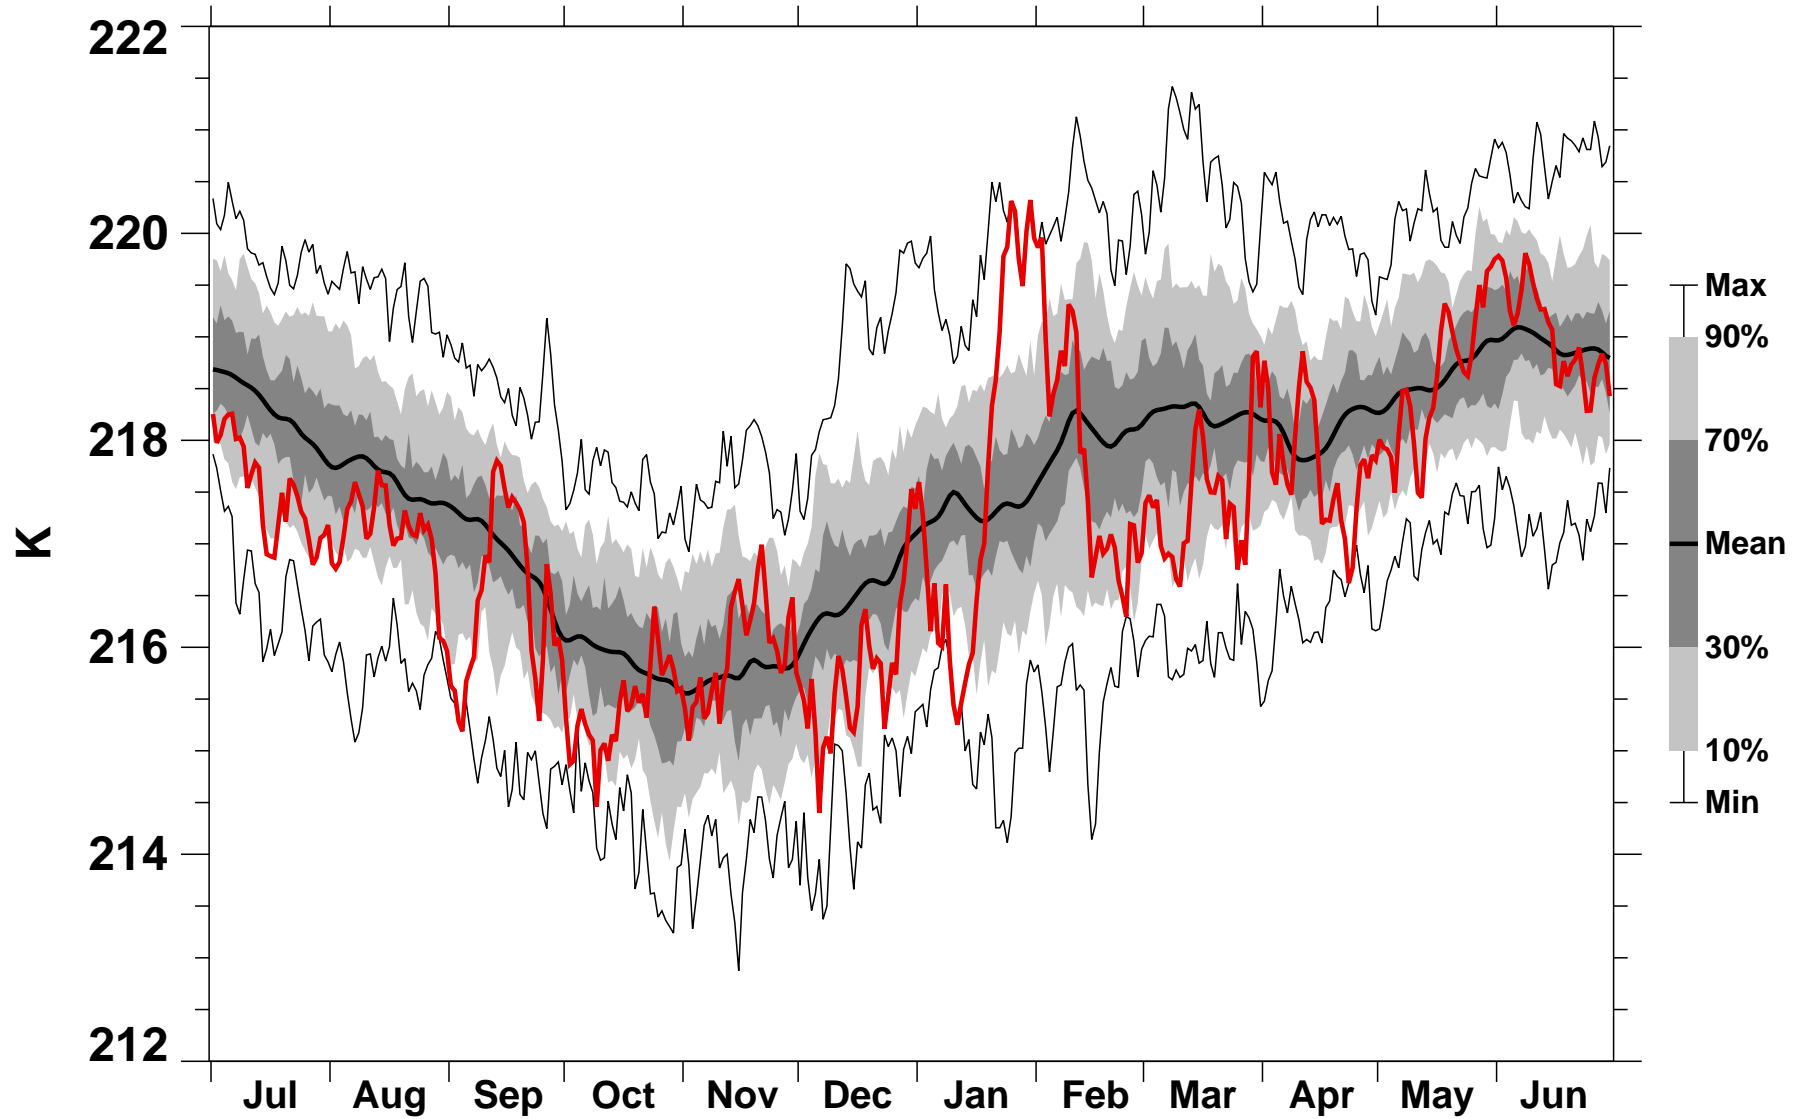

# 50°N Zonal Mean Temperature 100 hPa MERRA

1978/1979-2015/2016

2011/2012

2016-07-07T14:06:14Z