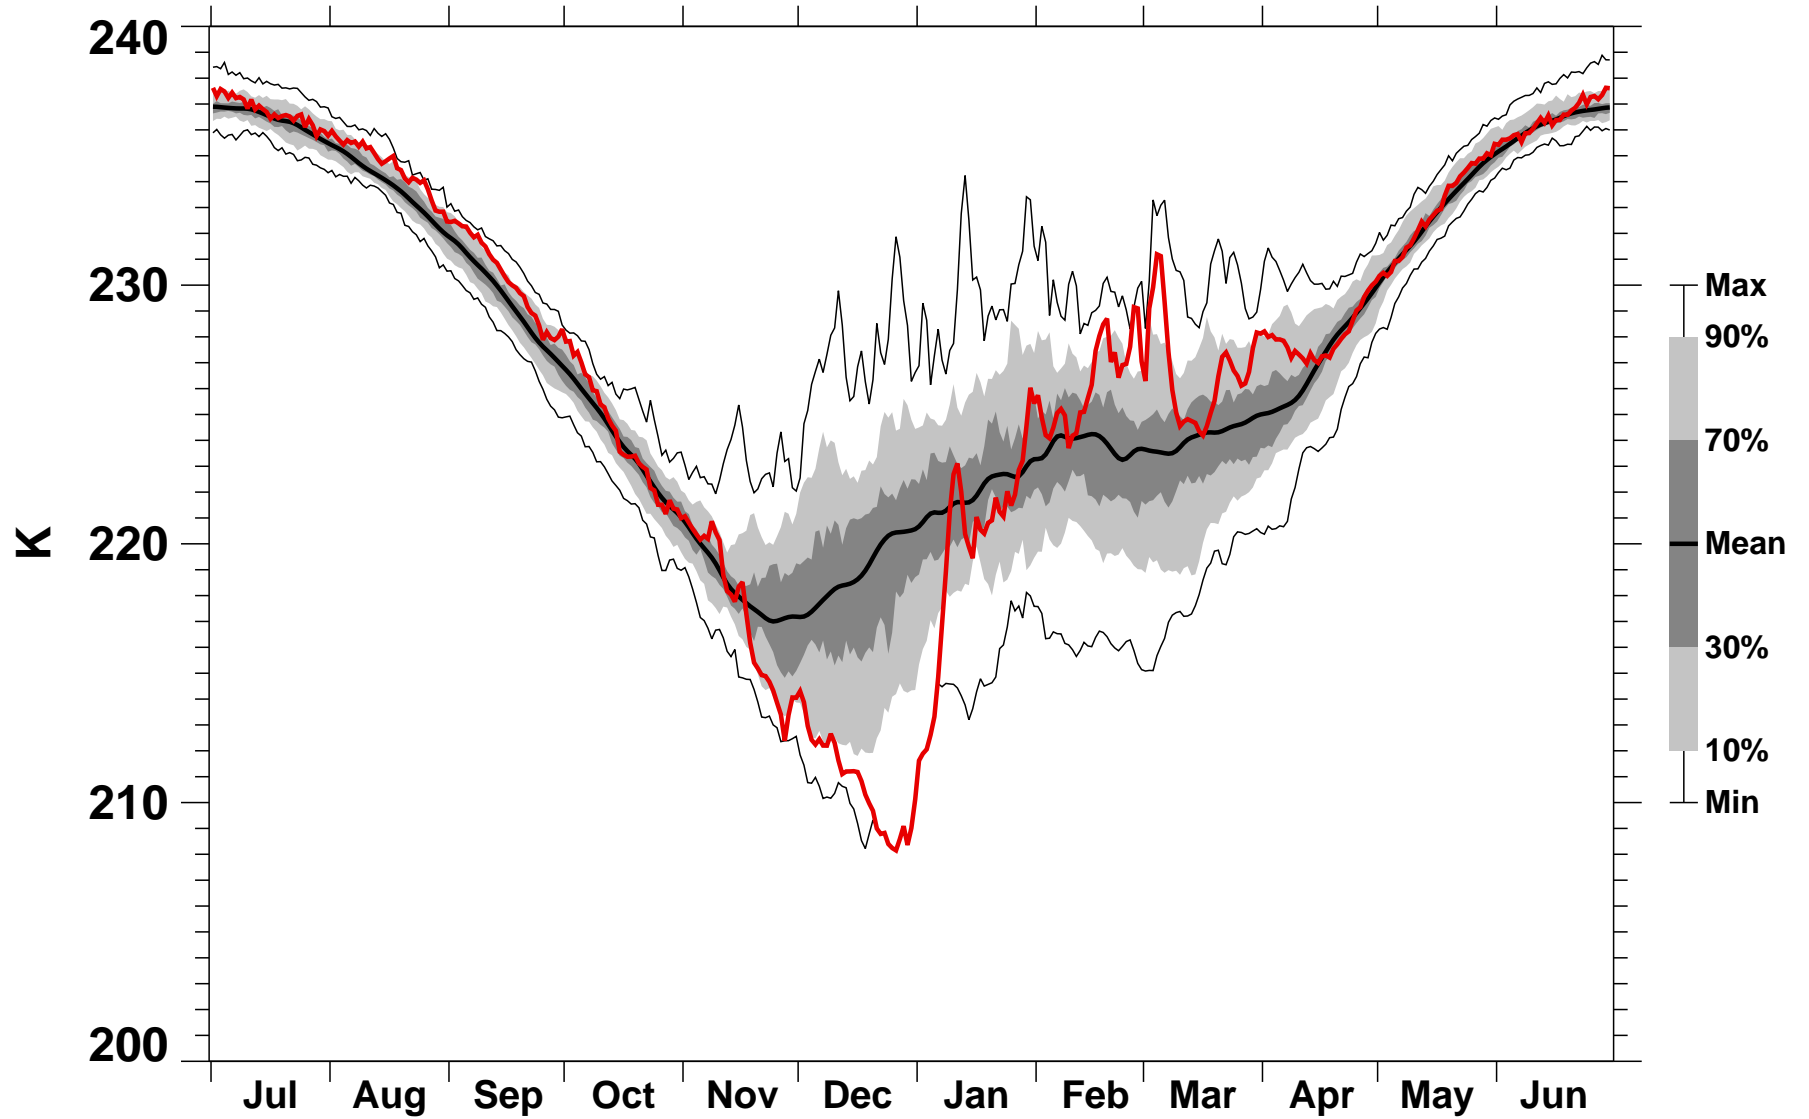

# 50°N Zonal Mean Temperature 10 hPa MERRA

1978/1979-2015/2016

1979/1980

2016-07-07T14:30:15Z