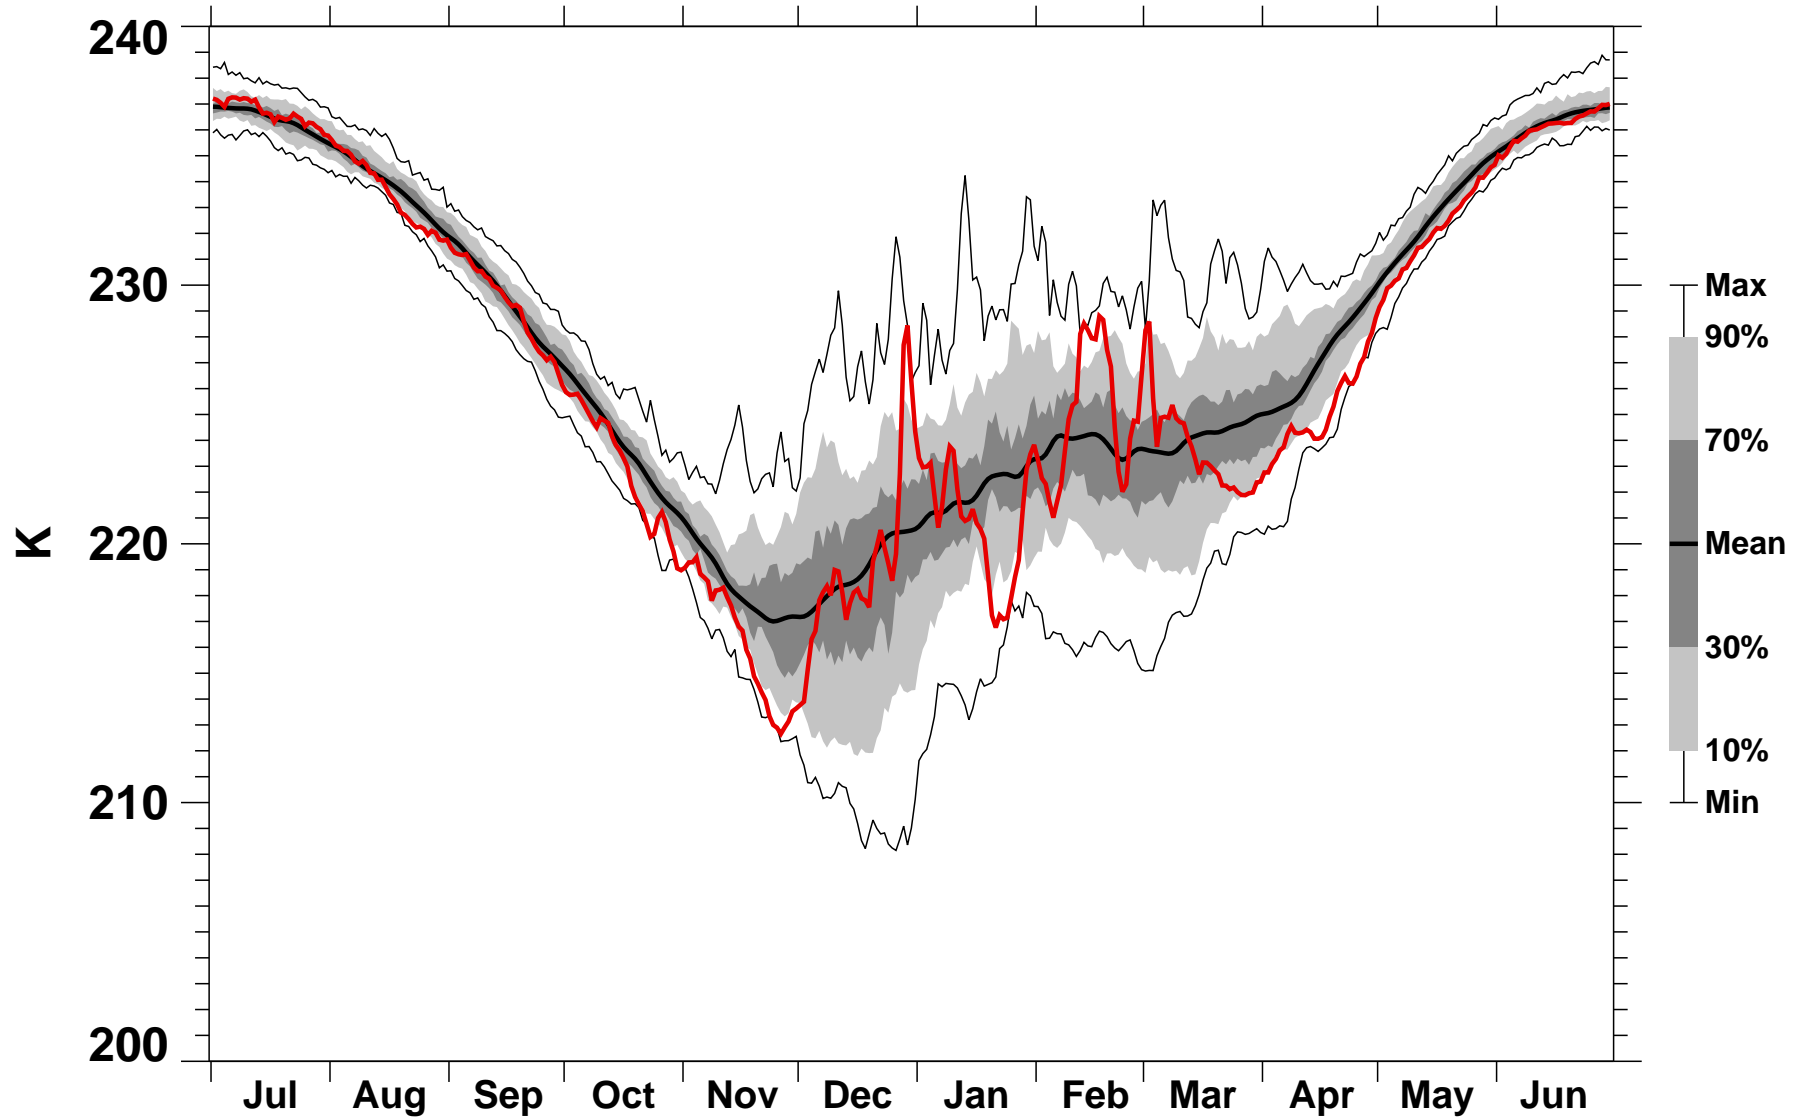

# 50°N Zonal Mean Temperature 10 hPa MERRA

1978/1979-2015/2016

2006/2007

2016-07-07T14:10:02Z