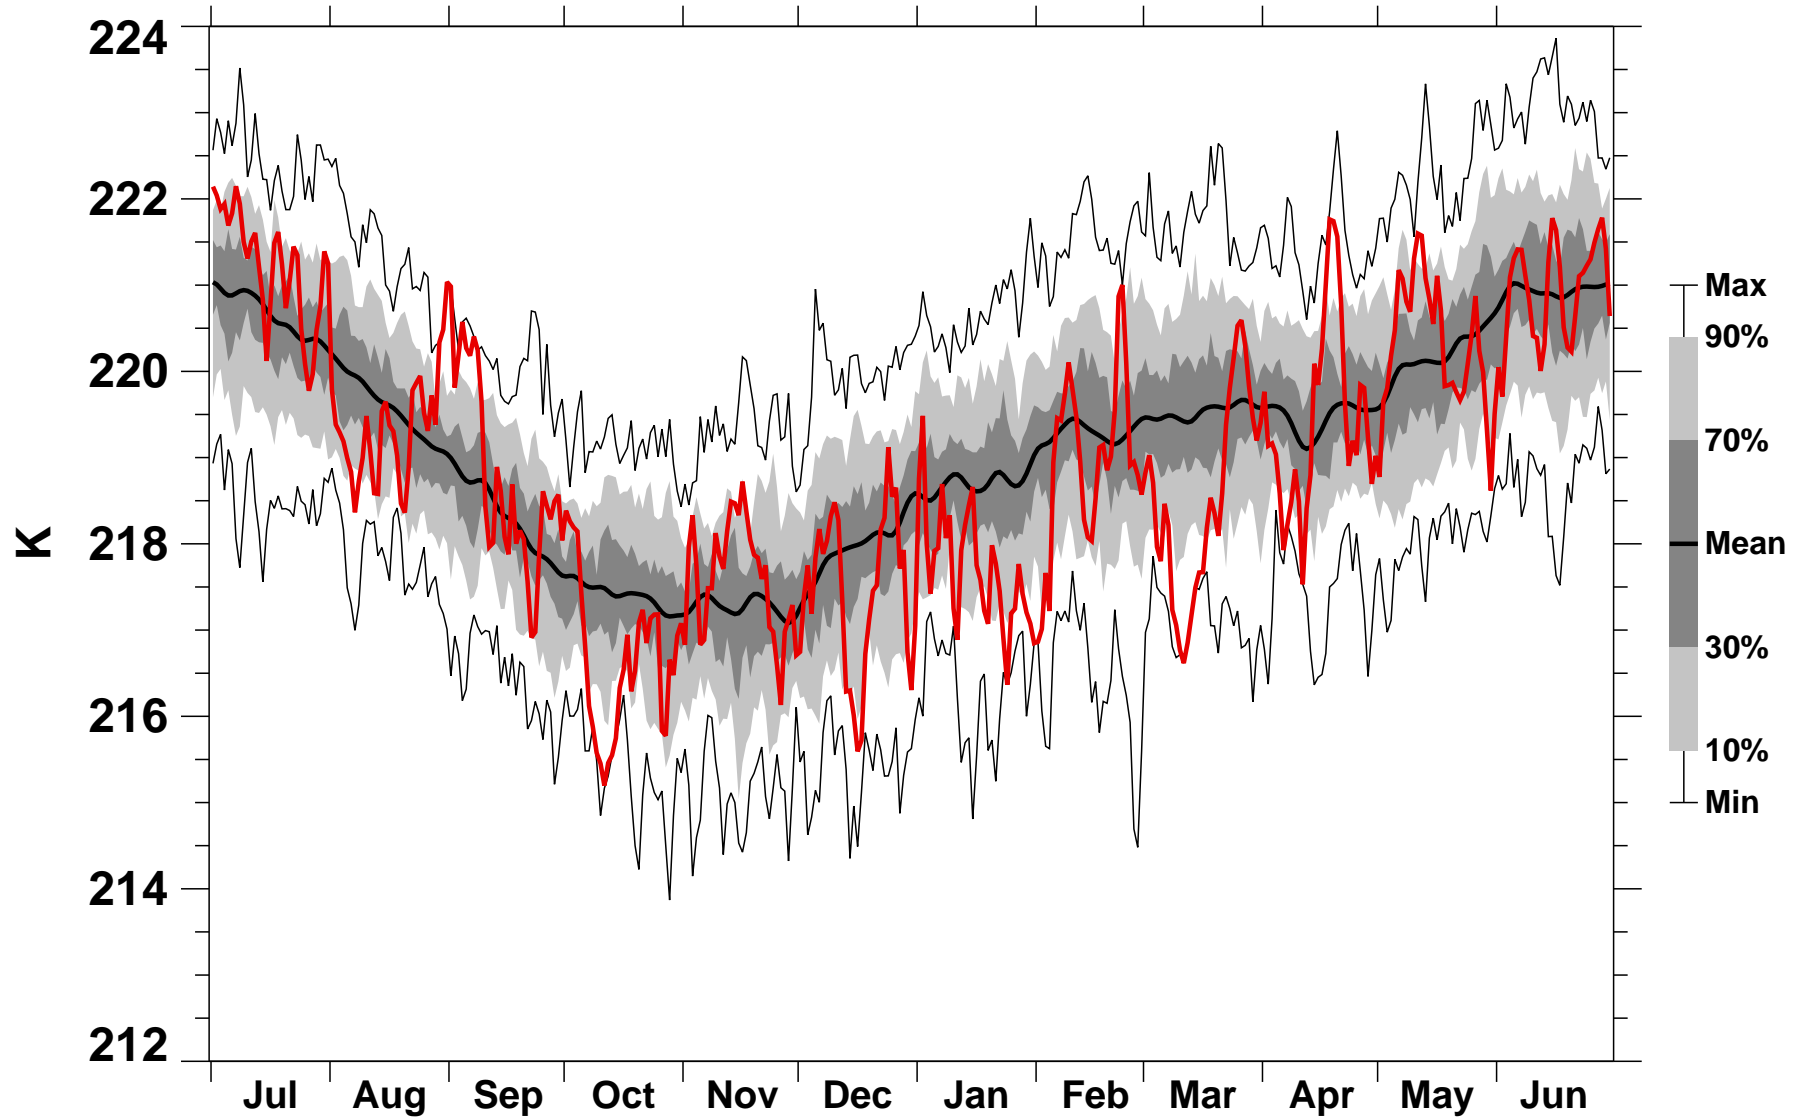

# 50°N Zonal Mean Temperature 150 hPa MERRA

1978/1979-2015/2016

1998/1999

2016-07-07T14:16:02Z