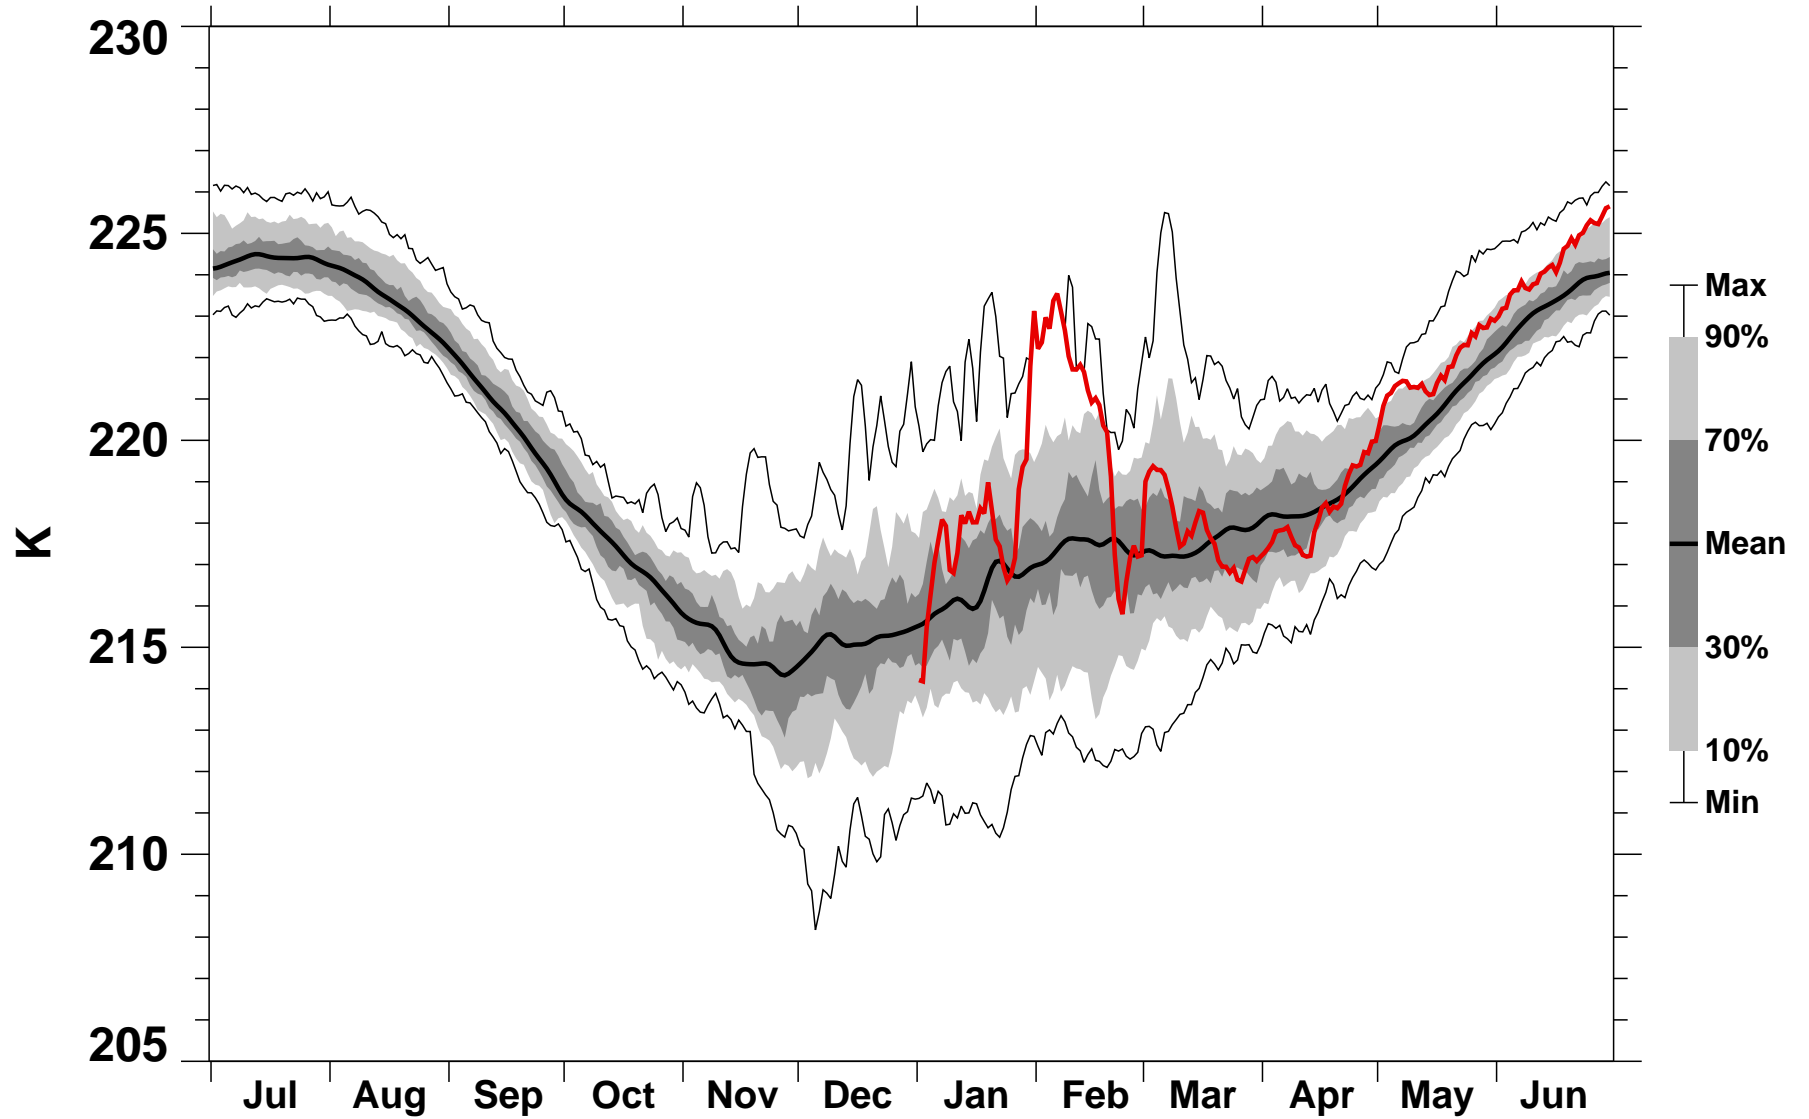

50°N Zonal Mean Temperature 30 hPa MERRA

1978/1979-2015/2016

1978/1979

2016-07-07T14:31:00Z