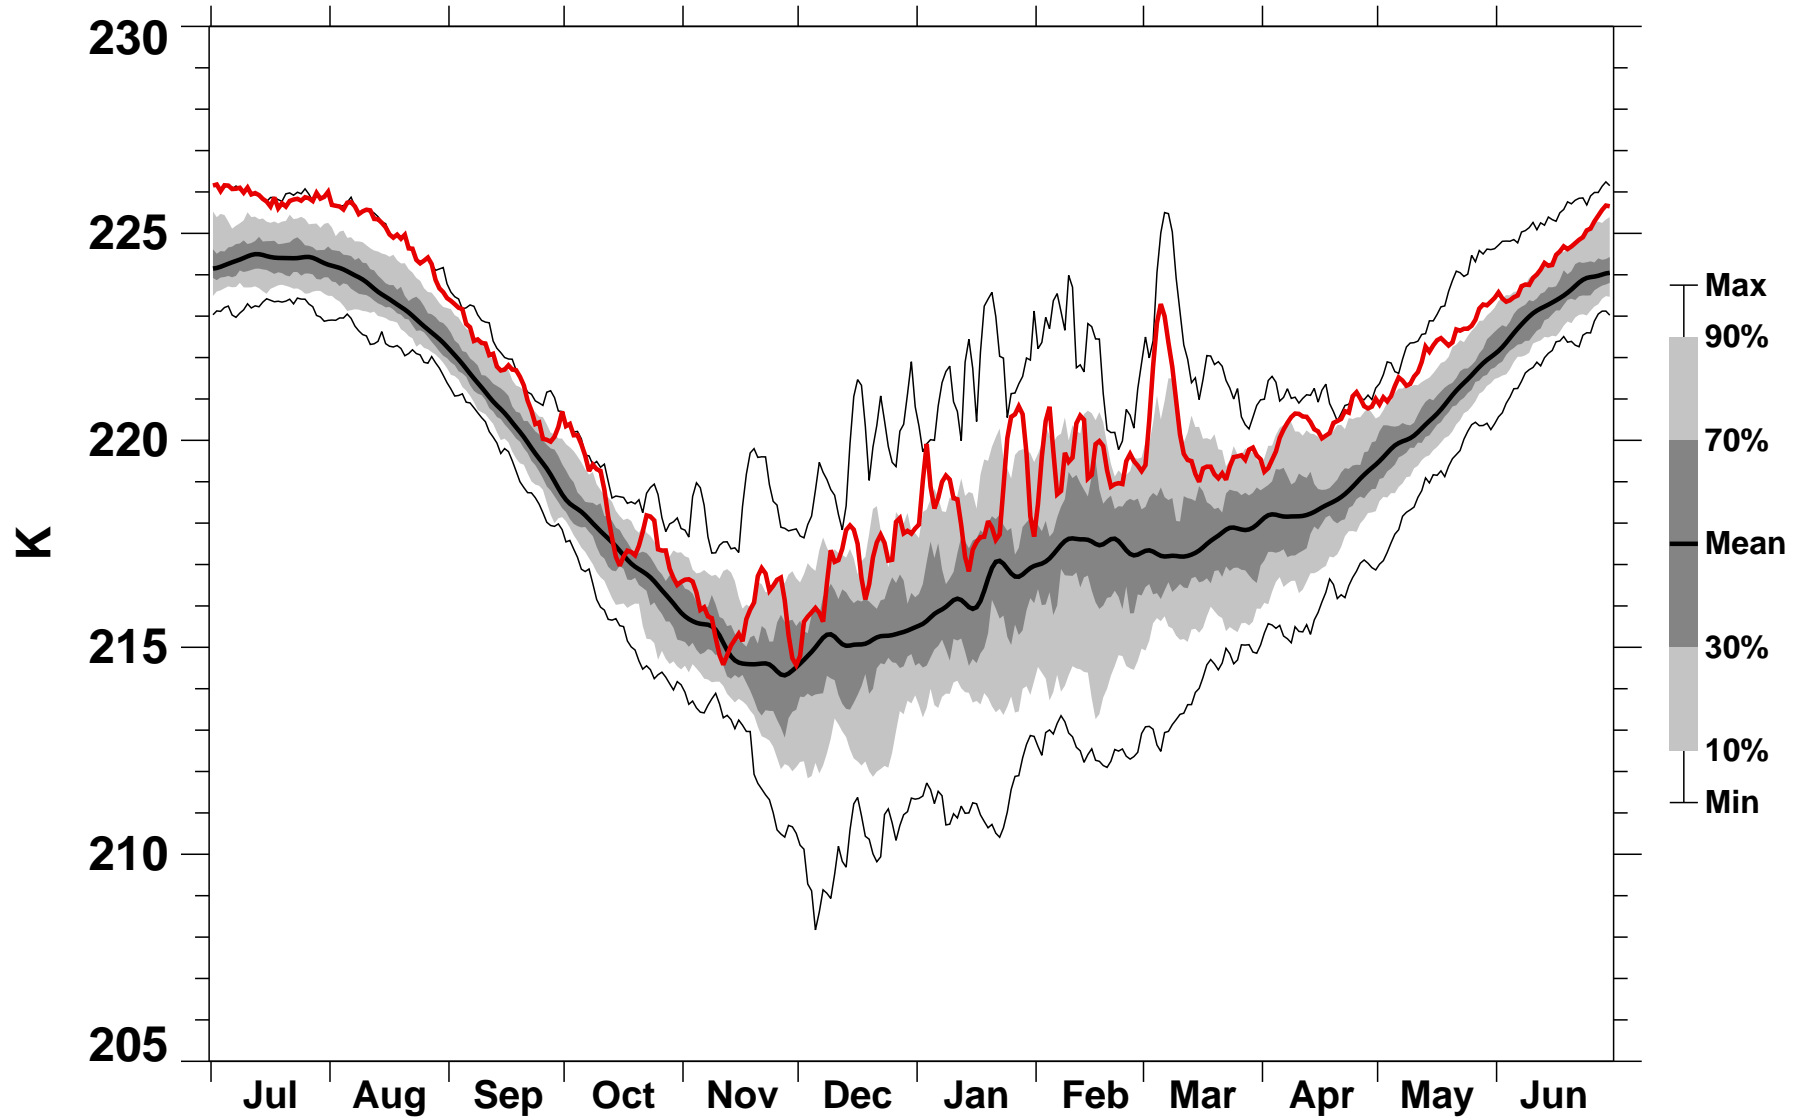

# 50°N Zonal Mean Temperature 30 hPa MERRA

1978/1979-2015/2016

1982/1983

2016-07-07T14:28:00Z