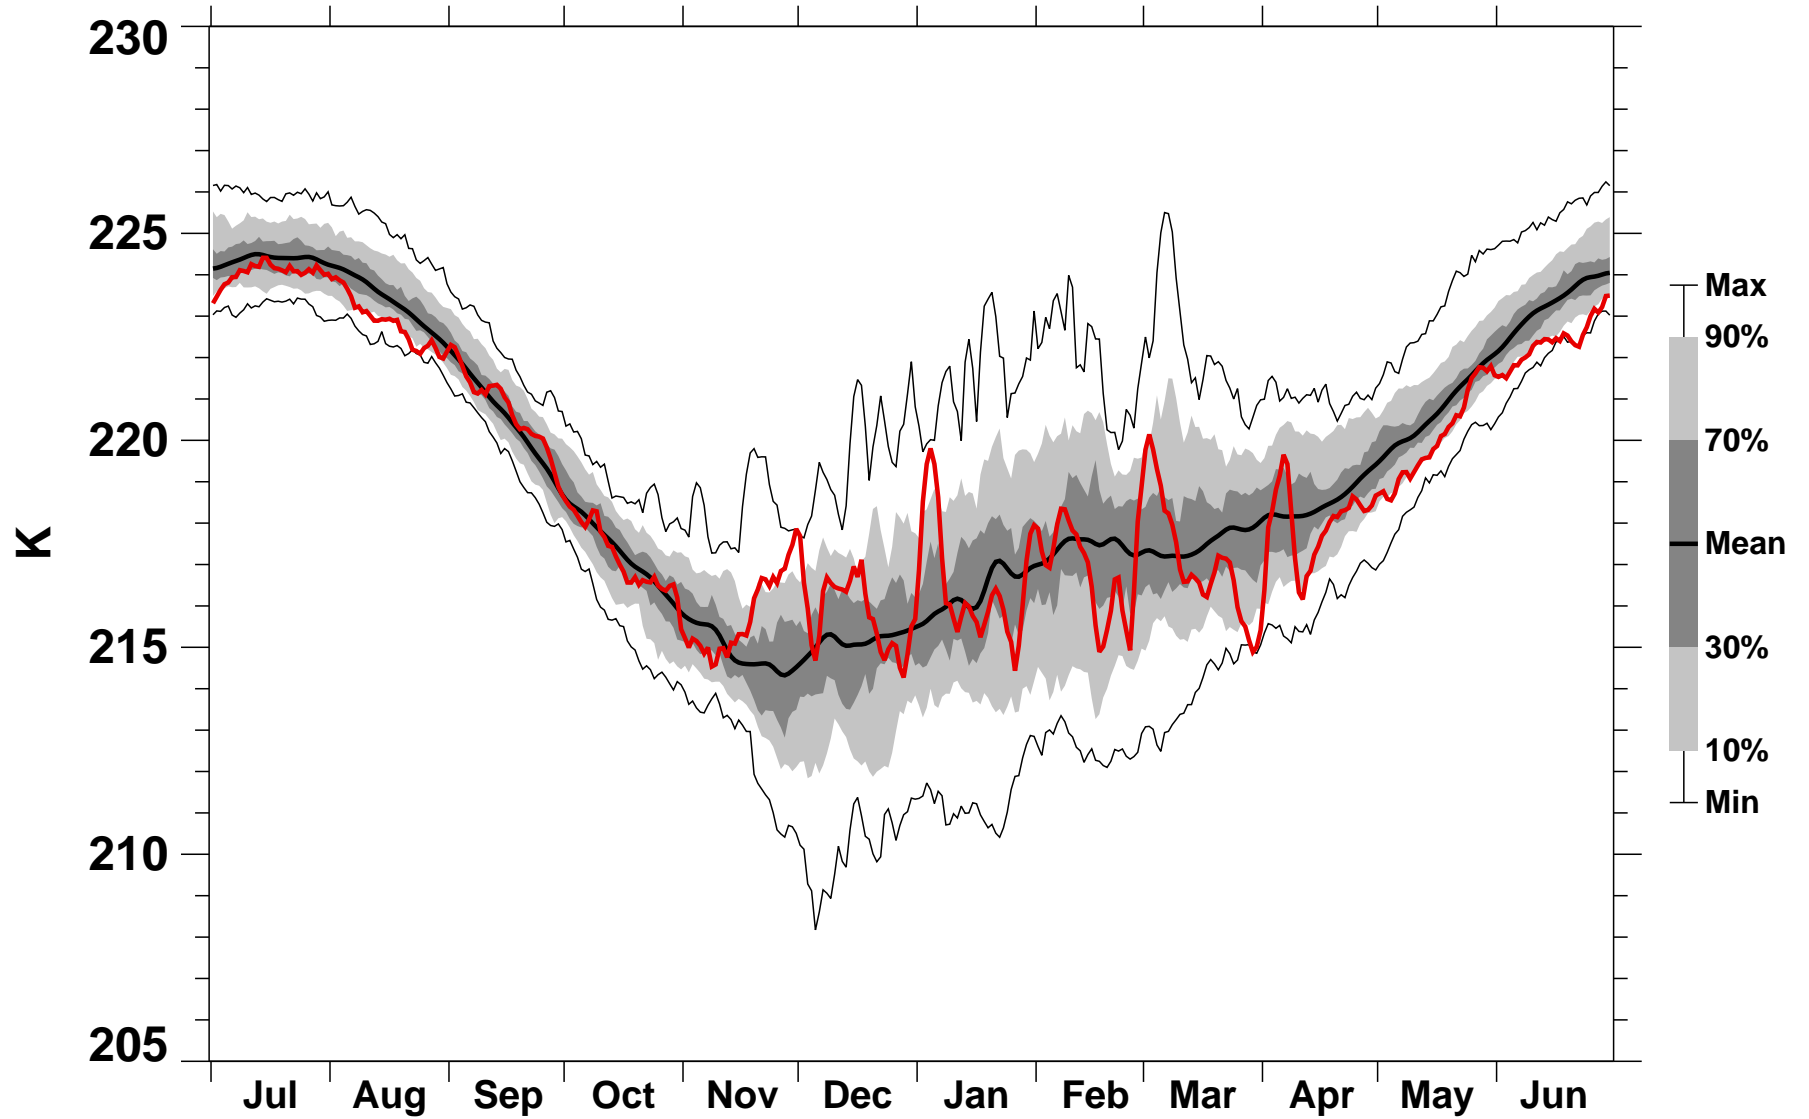

# 50°N Zonal Mean Temperature 30 hPa MERRA

1978/1979-2015/2016

1997/1998

2016-07-07T14:16:48Z