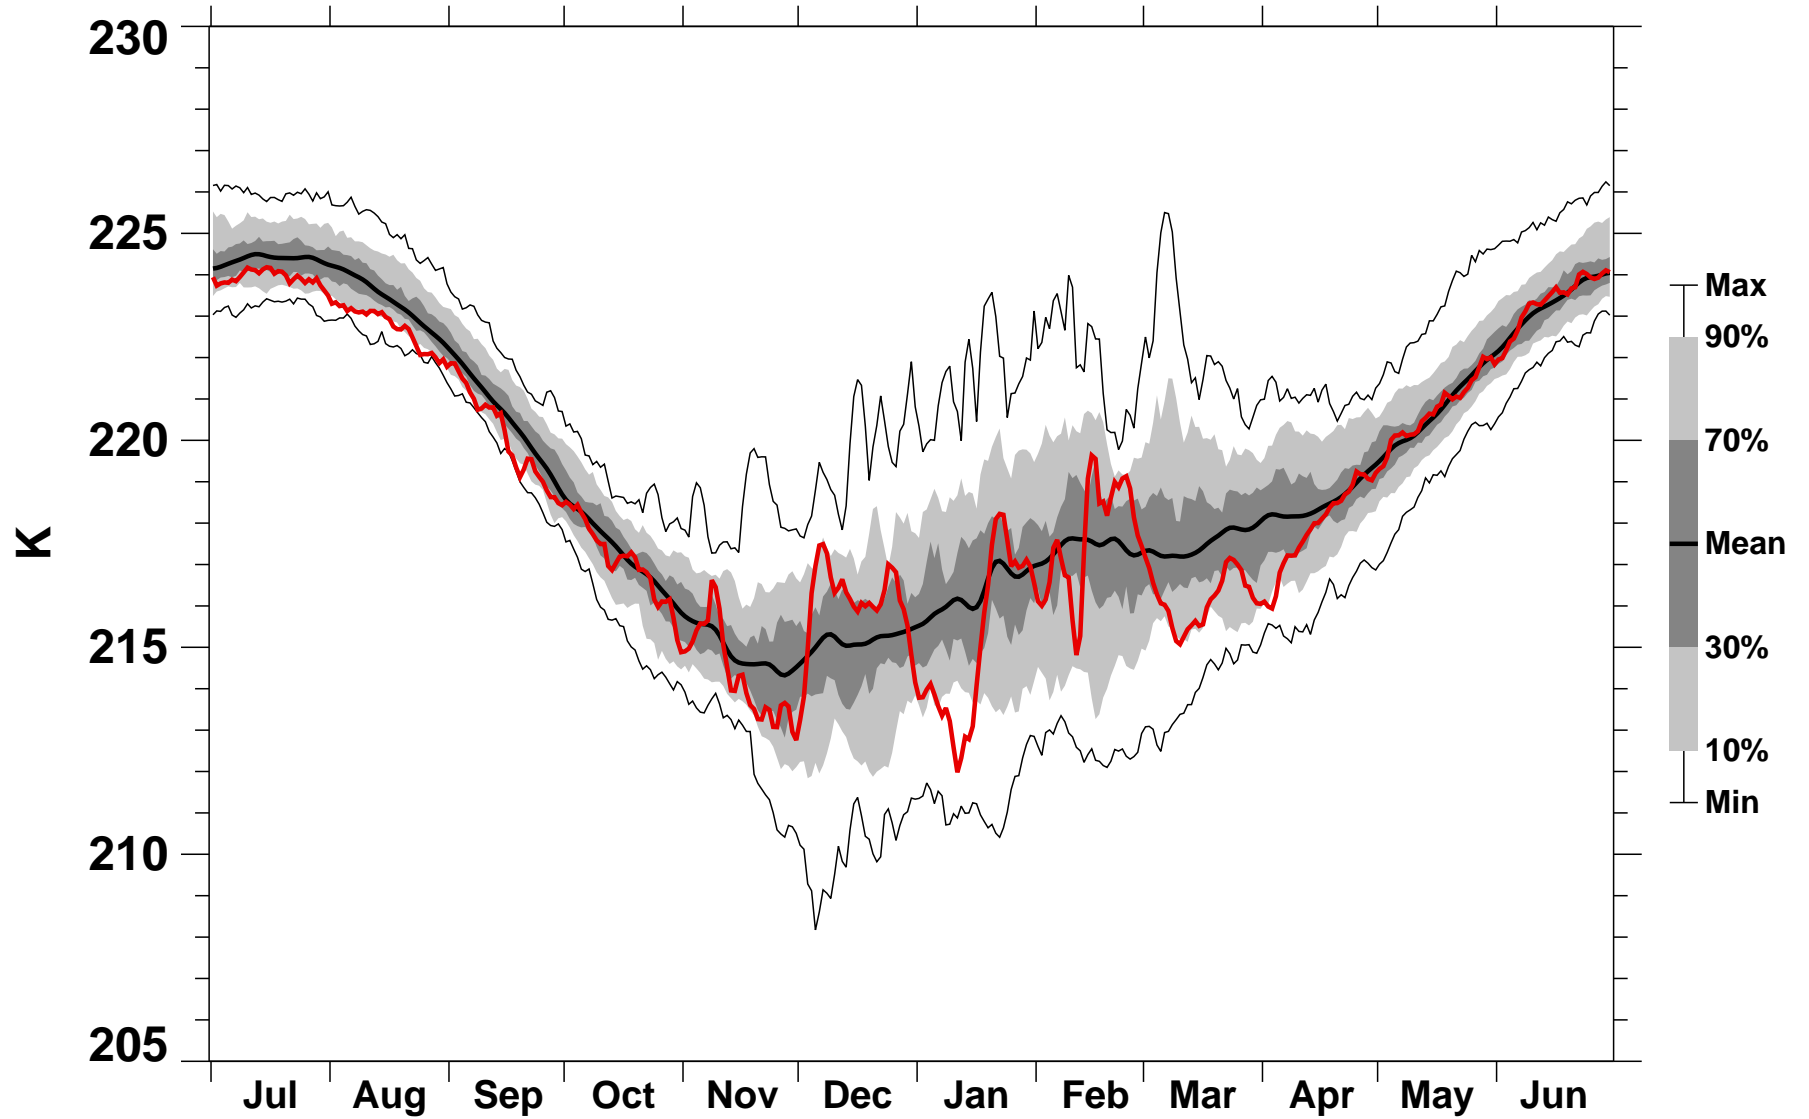

# 50°N Zonal Mean Temperature 30 hPa MERRA

1978/1979-2015/2016

2000/2001

2016-07-07T14:14:34Z