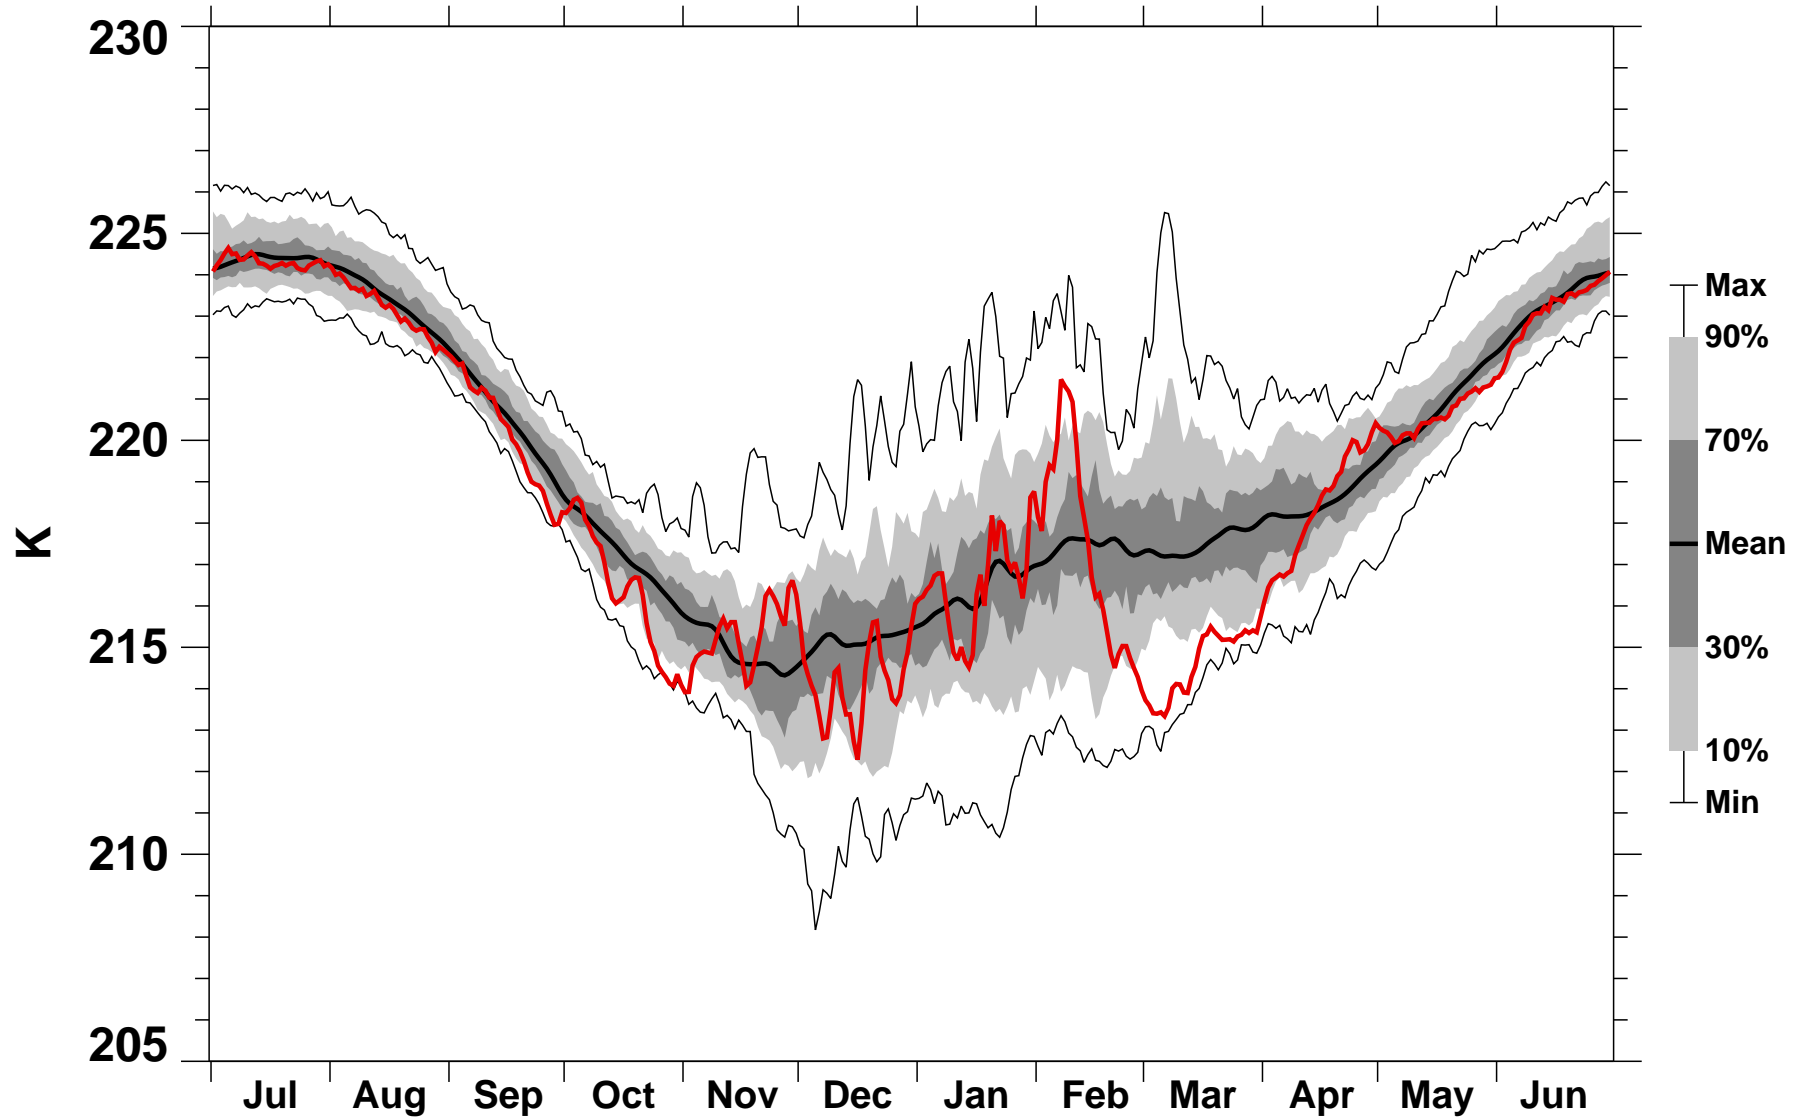

# 50°N Zonal Mean Temperature 30 hPa MERRA

1978/1979-2015/2016

2008/2009

2016-07-07T14:08:31Z