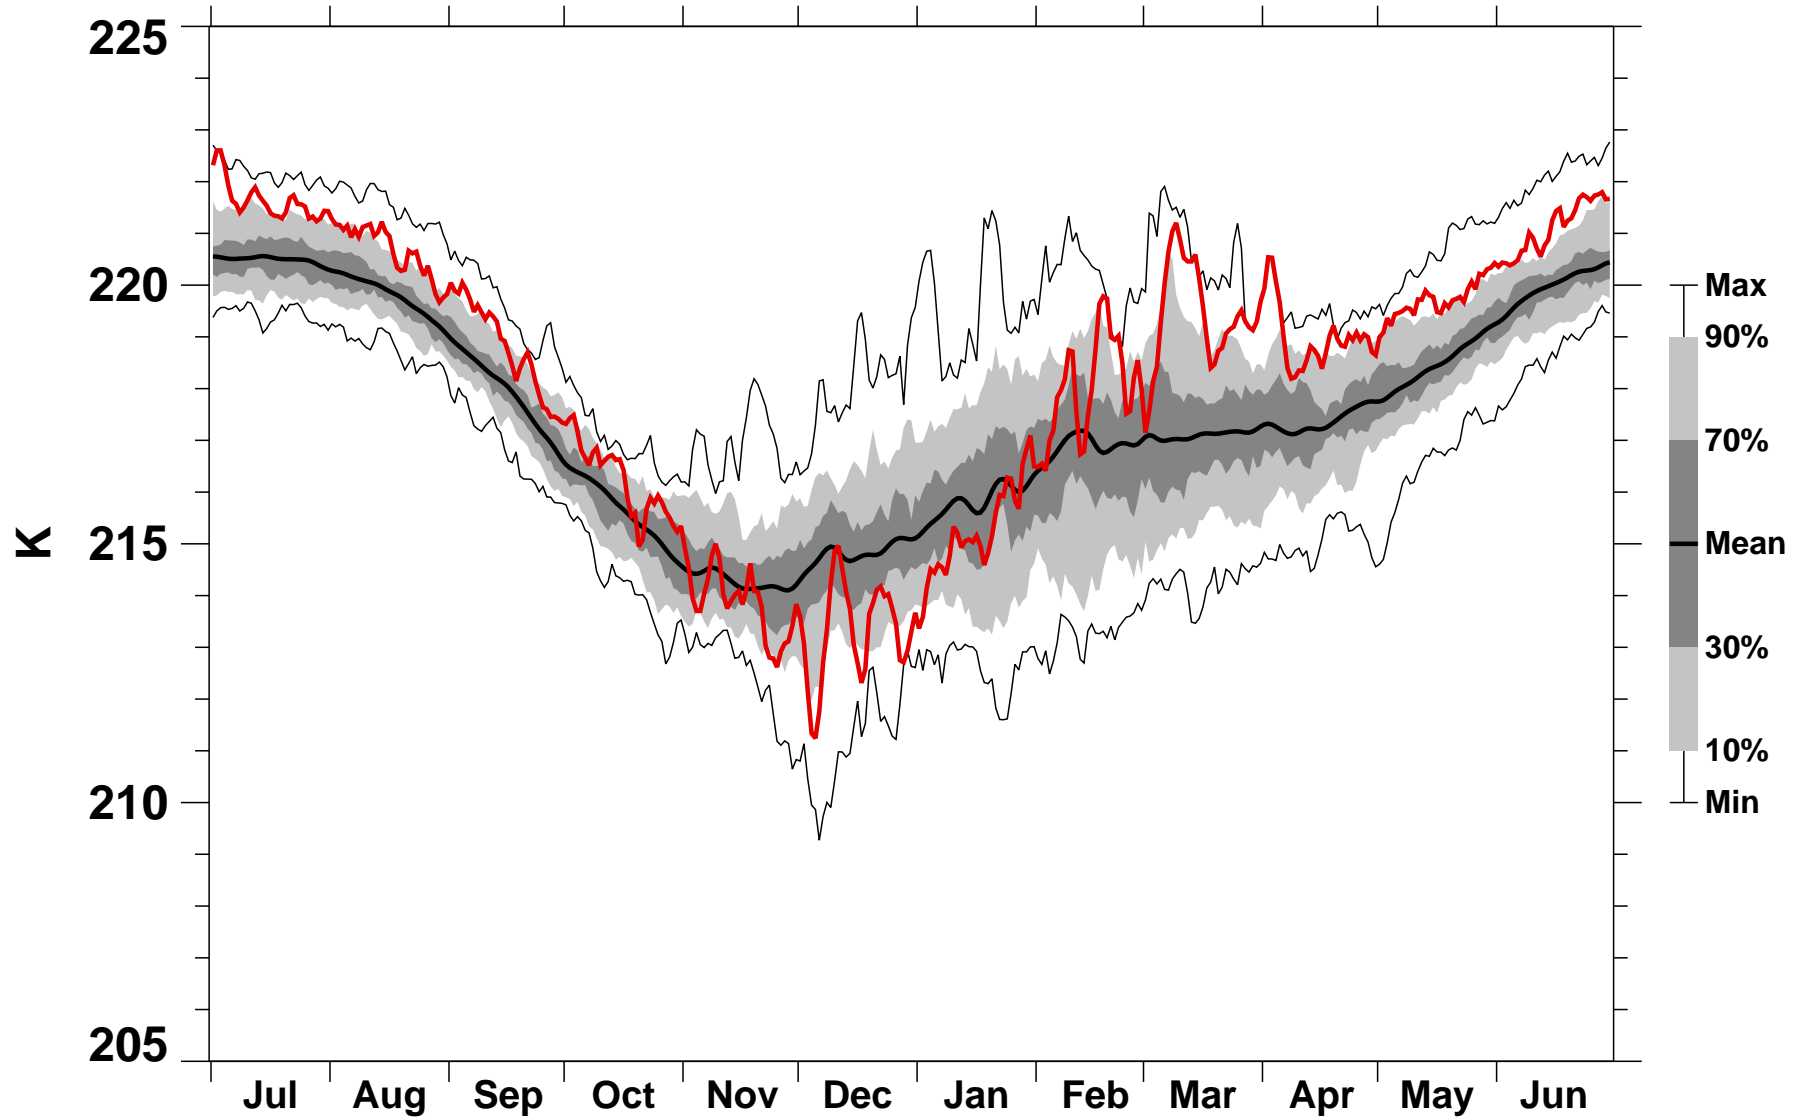

50°N Zonal Mean Temperature 50 hPa MERRA

1978/1979-2015/2016

1979/1980

2016-07-07T14:30:15Z