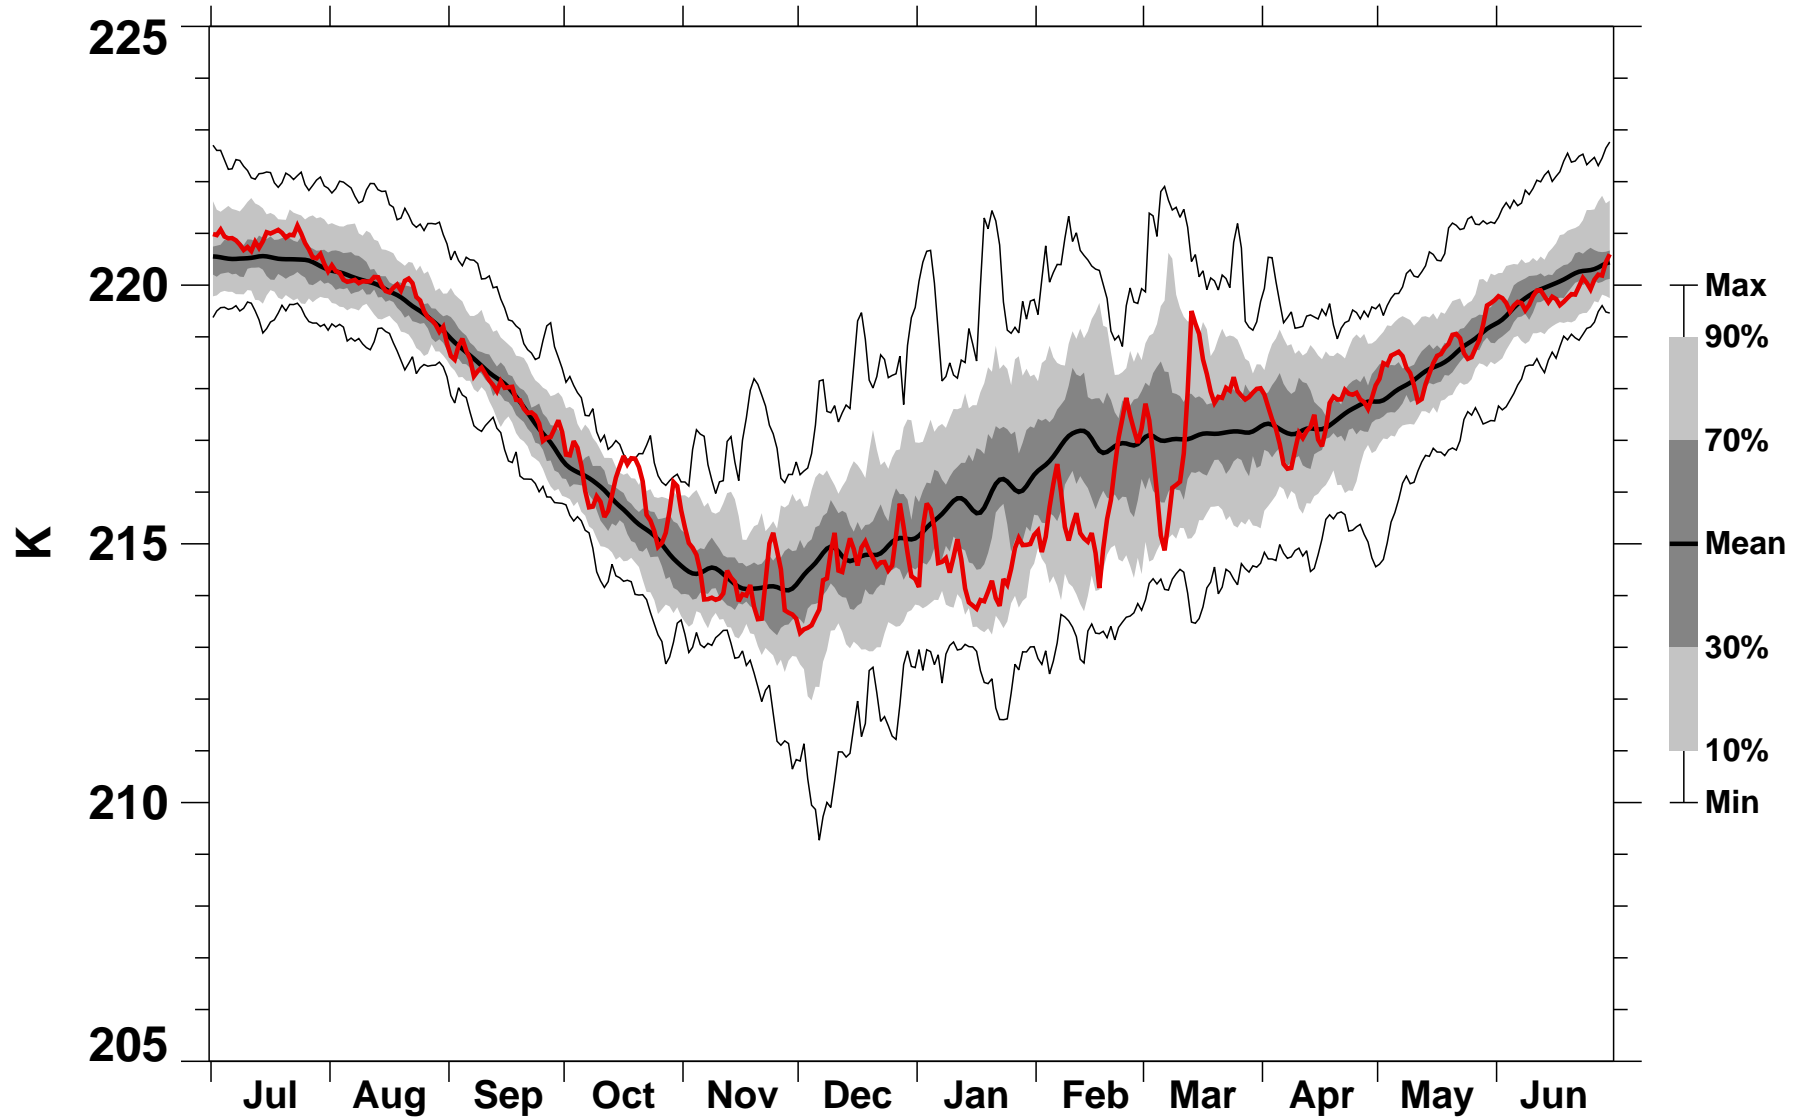

# 50°N Zonal Mean Temperature 50 hPa MERRA

1978/1979-2015/2016

1992/1993

2016-07-07T14:20:33Z