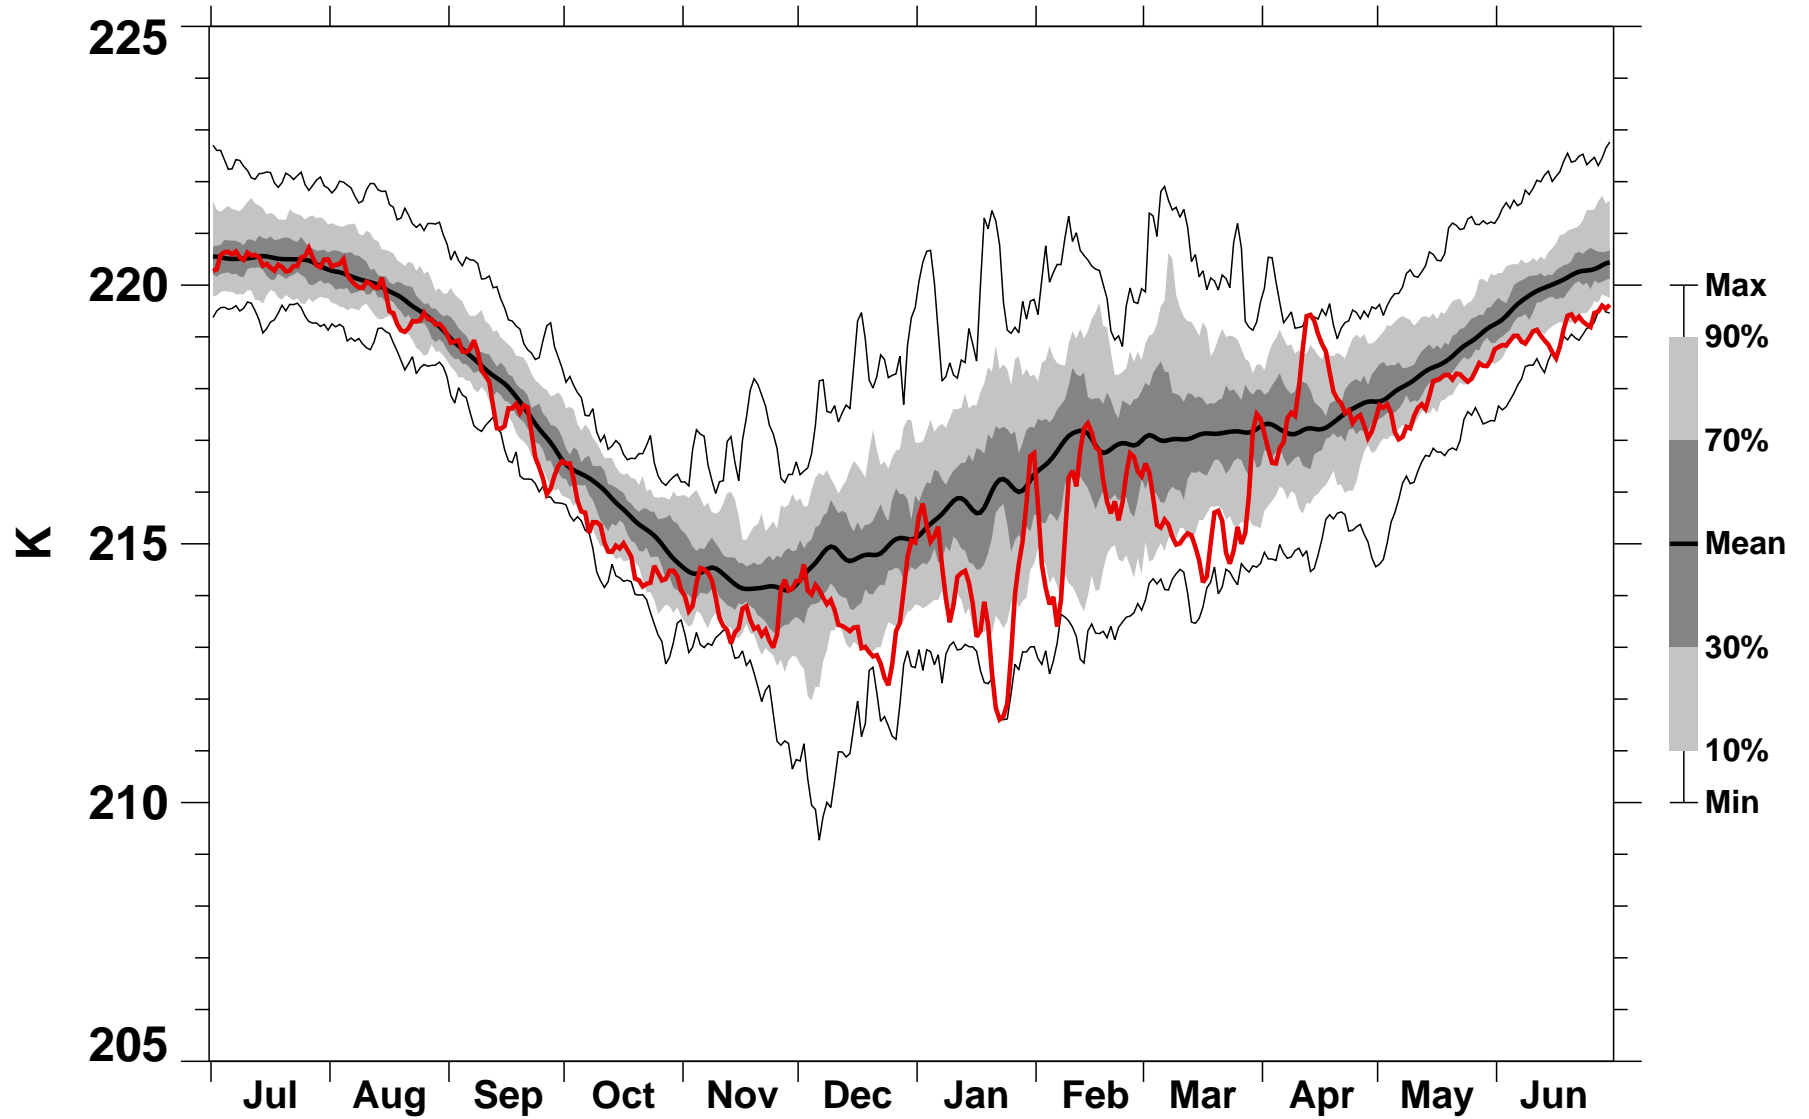

# 50°N Zonal Mean Temperature 50 hPa MERRA

1978/1979-2015/2016

1994/1995

2016-07-07T14:19:03Z