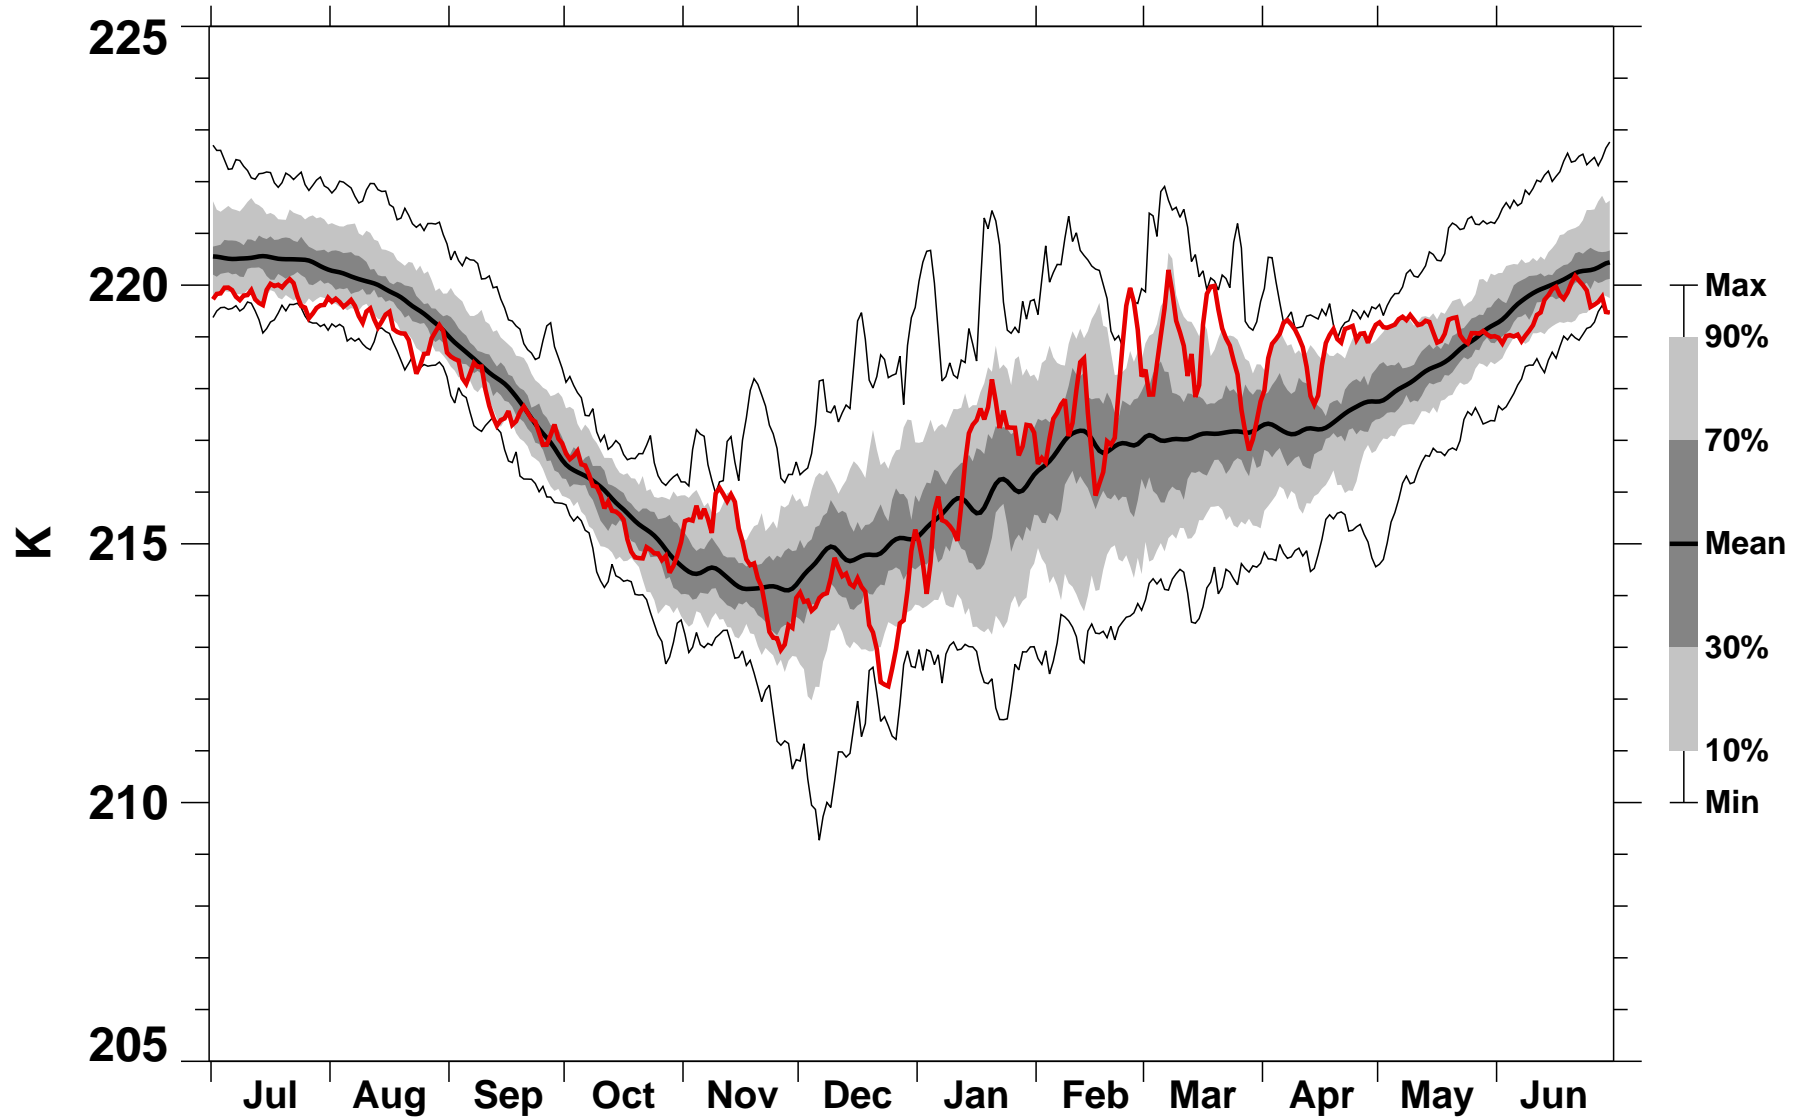

# 50°N Zonal Mean Temperature 50 hPa MERRA

1978/1979-2015/2016

1995/1996

2016-07-07T14:18:18Z