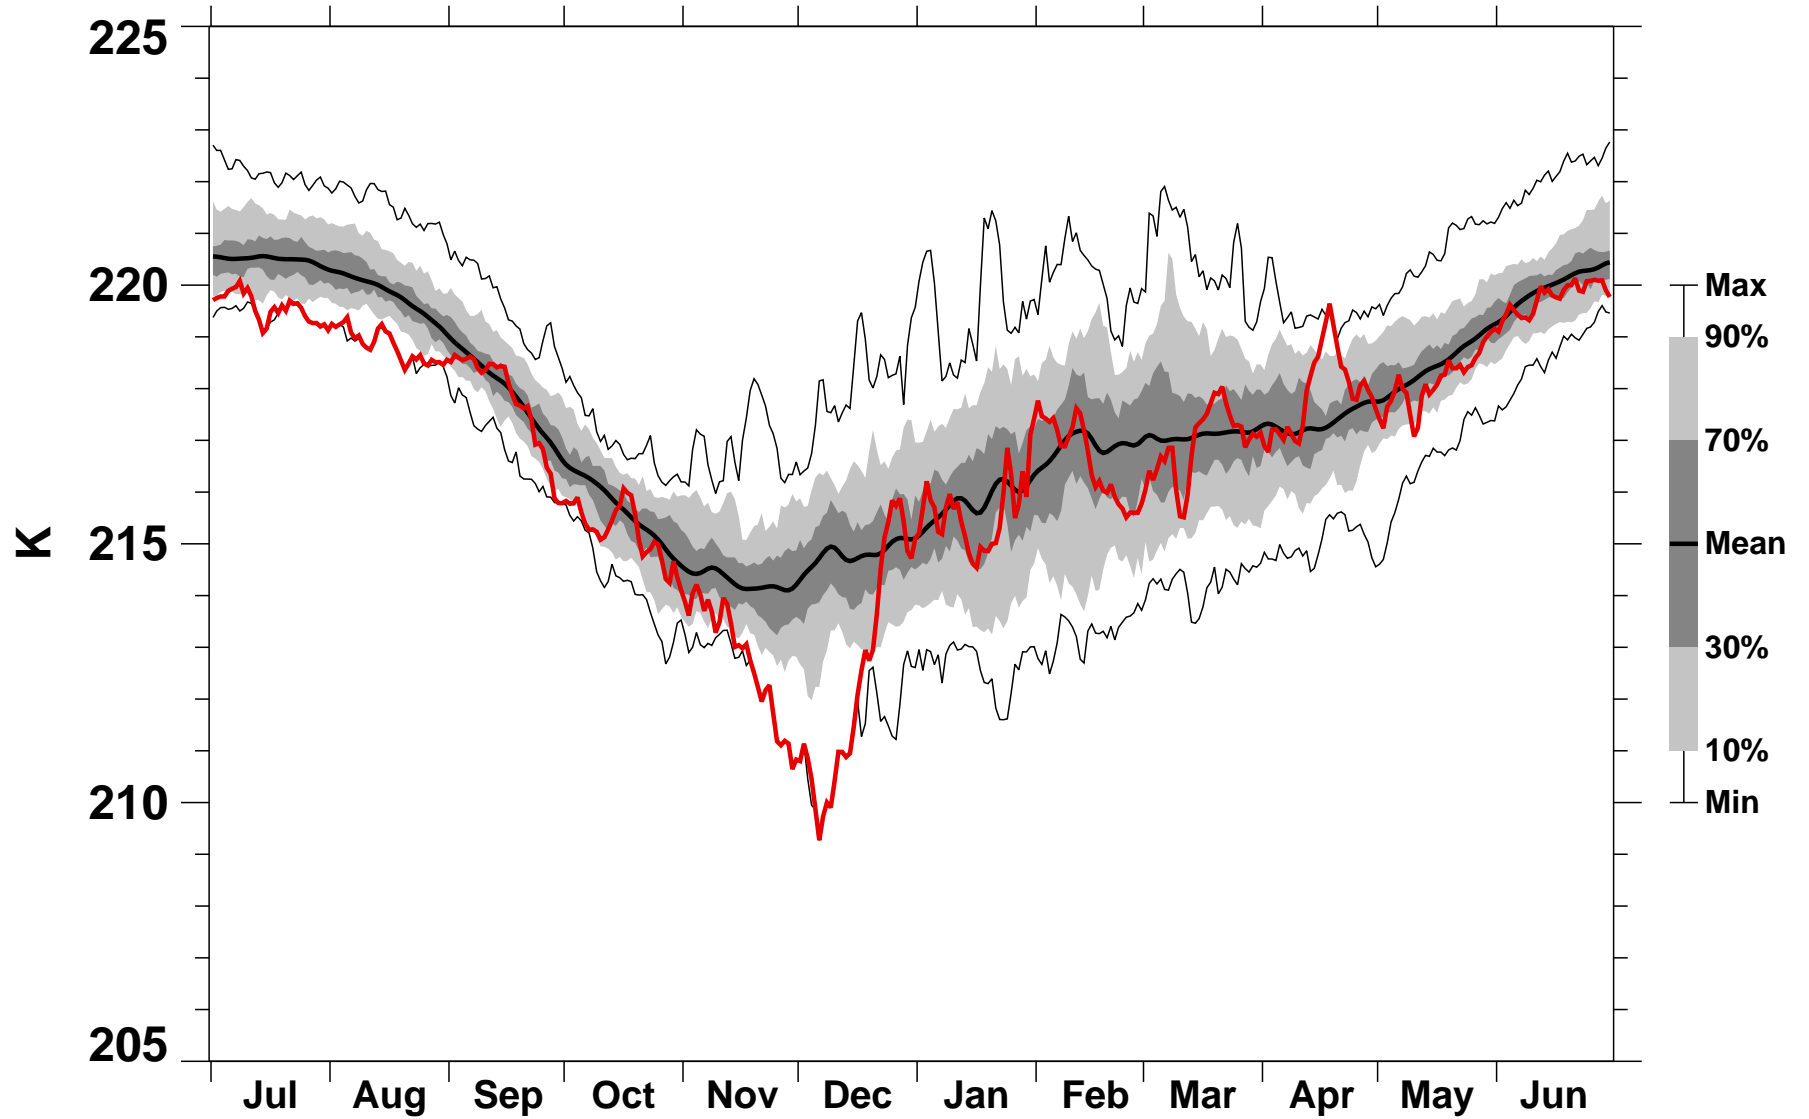

# 50°N Zonal Mean Temperature 50 hPa MERRA

1978/1979-2015/2016

1996/1997

2016-07-07T14:17:33Z