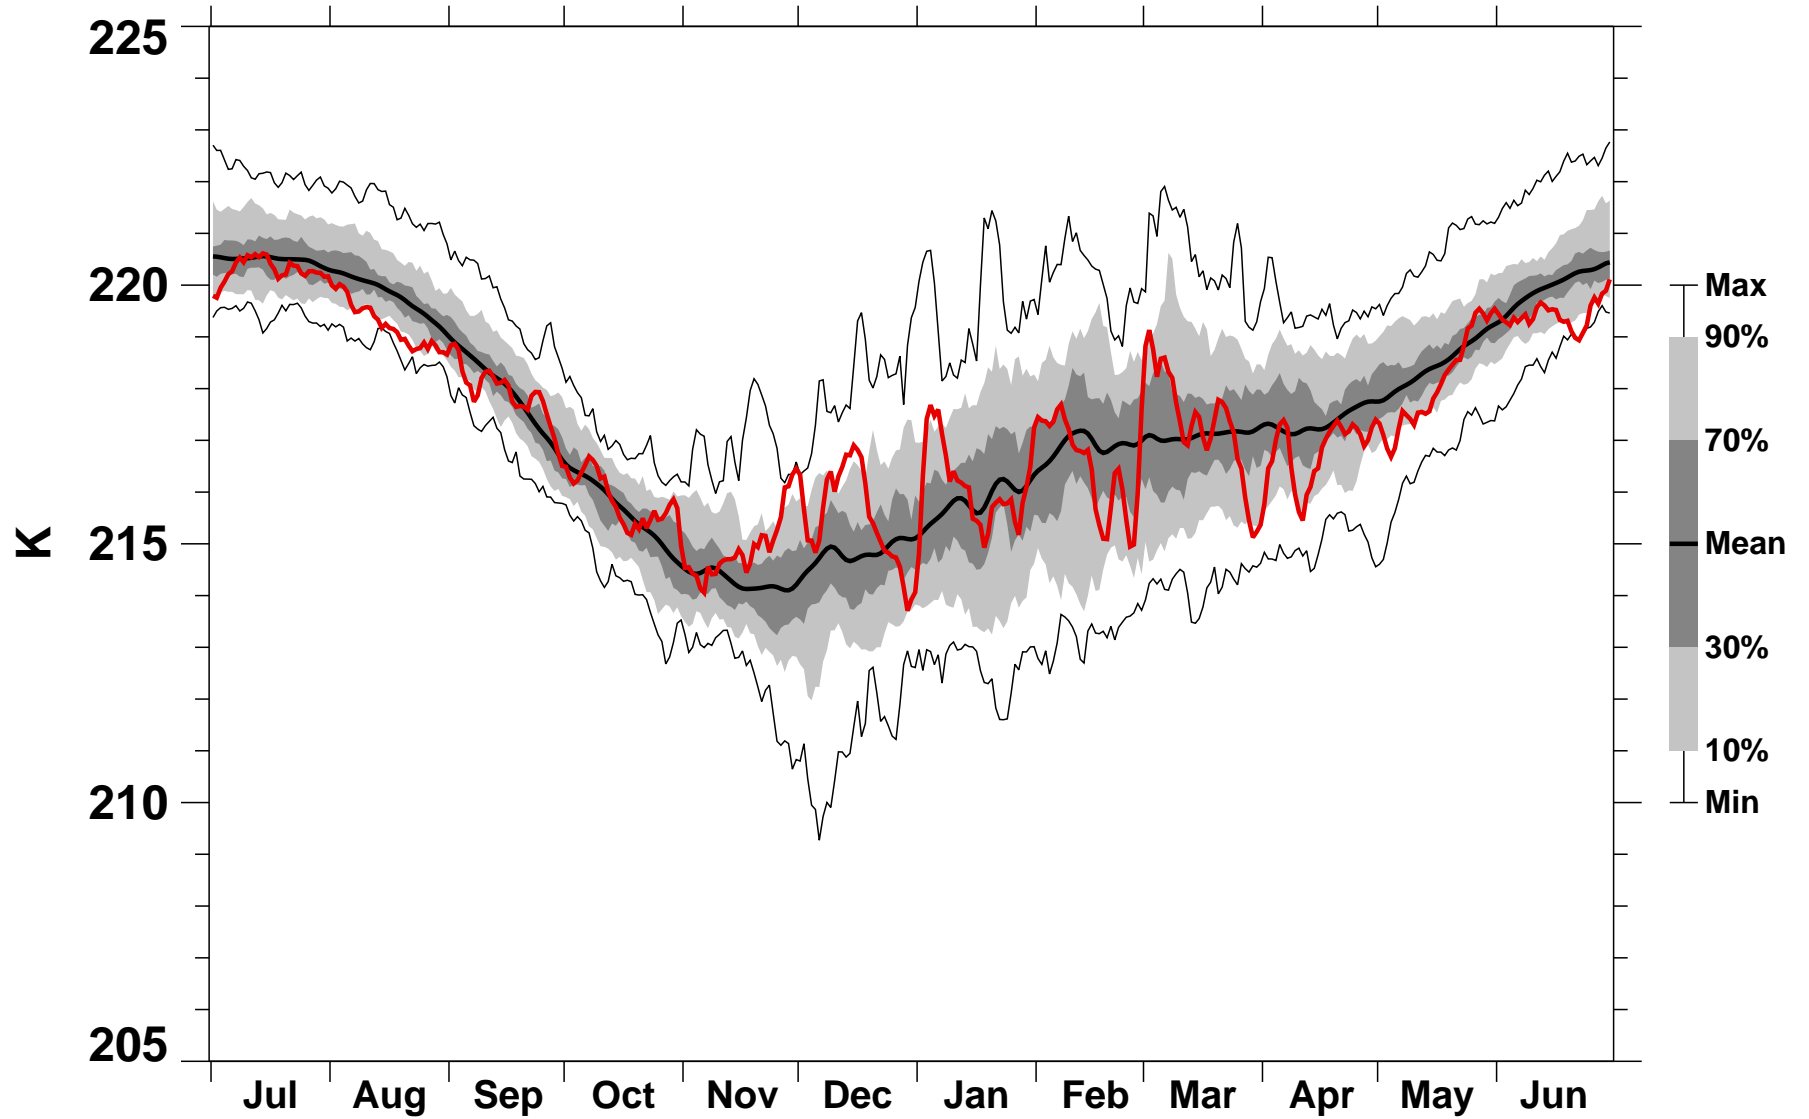

50°N Zonal Mean Temperature 50 hPa MERRA

1978/1979-2015/2016

1997/1998

2016-07-07T14:16:48Z