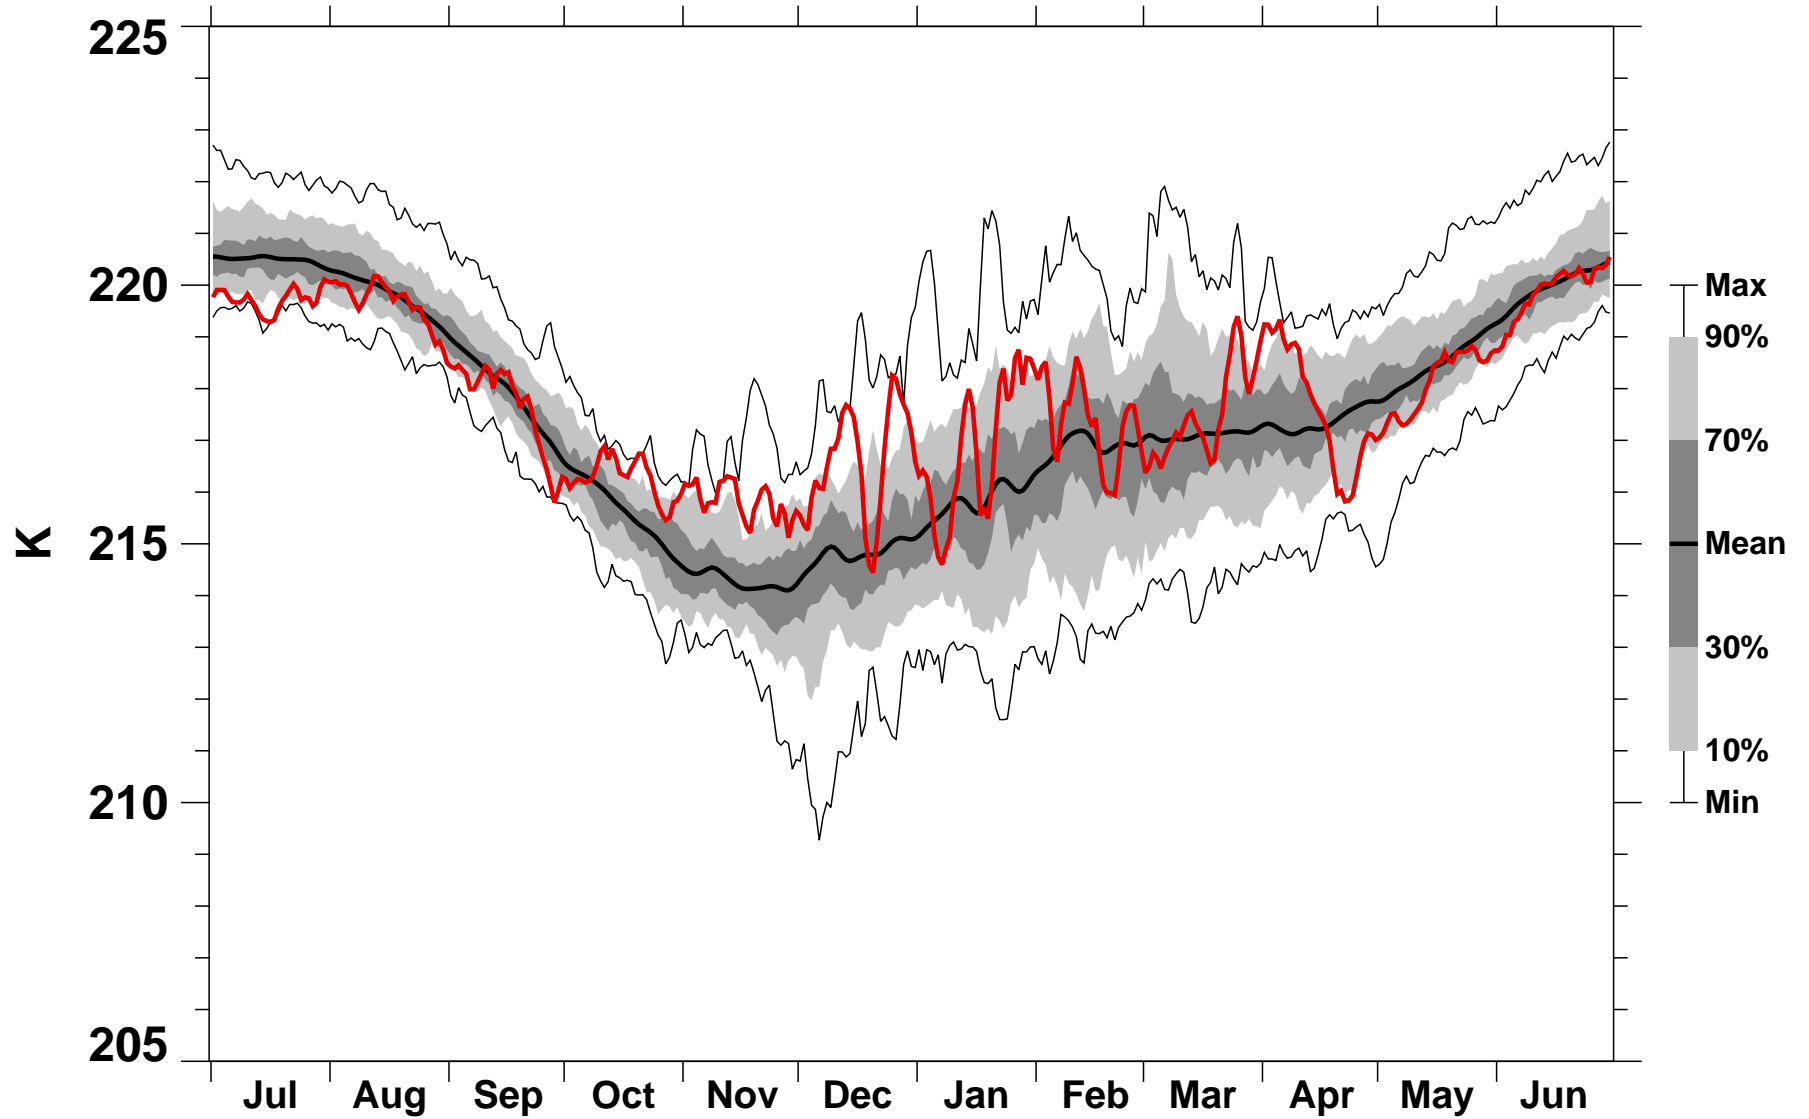

# 50°N Zonal Mean Temperature 50 hPa MERRA

1978/1979-2015/2016

2002/2003

2016-07-07T14:13:00Z