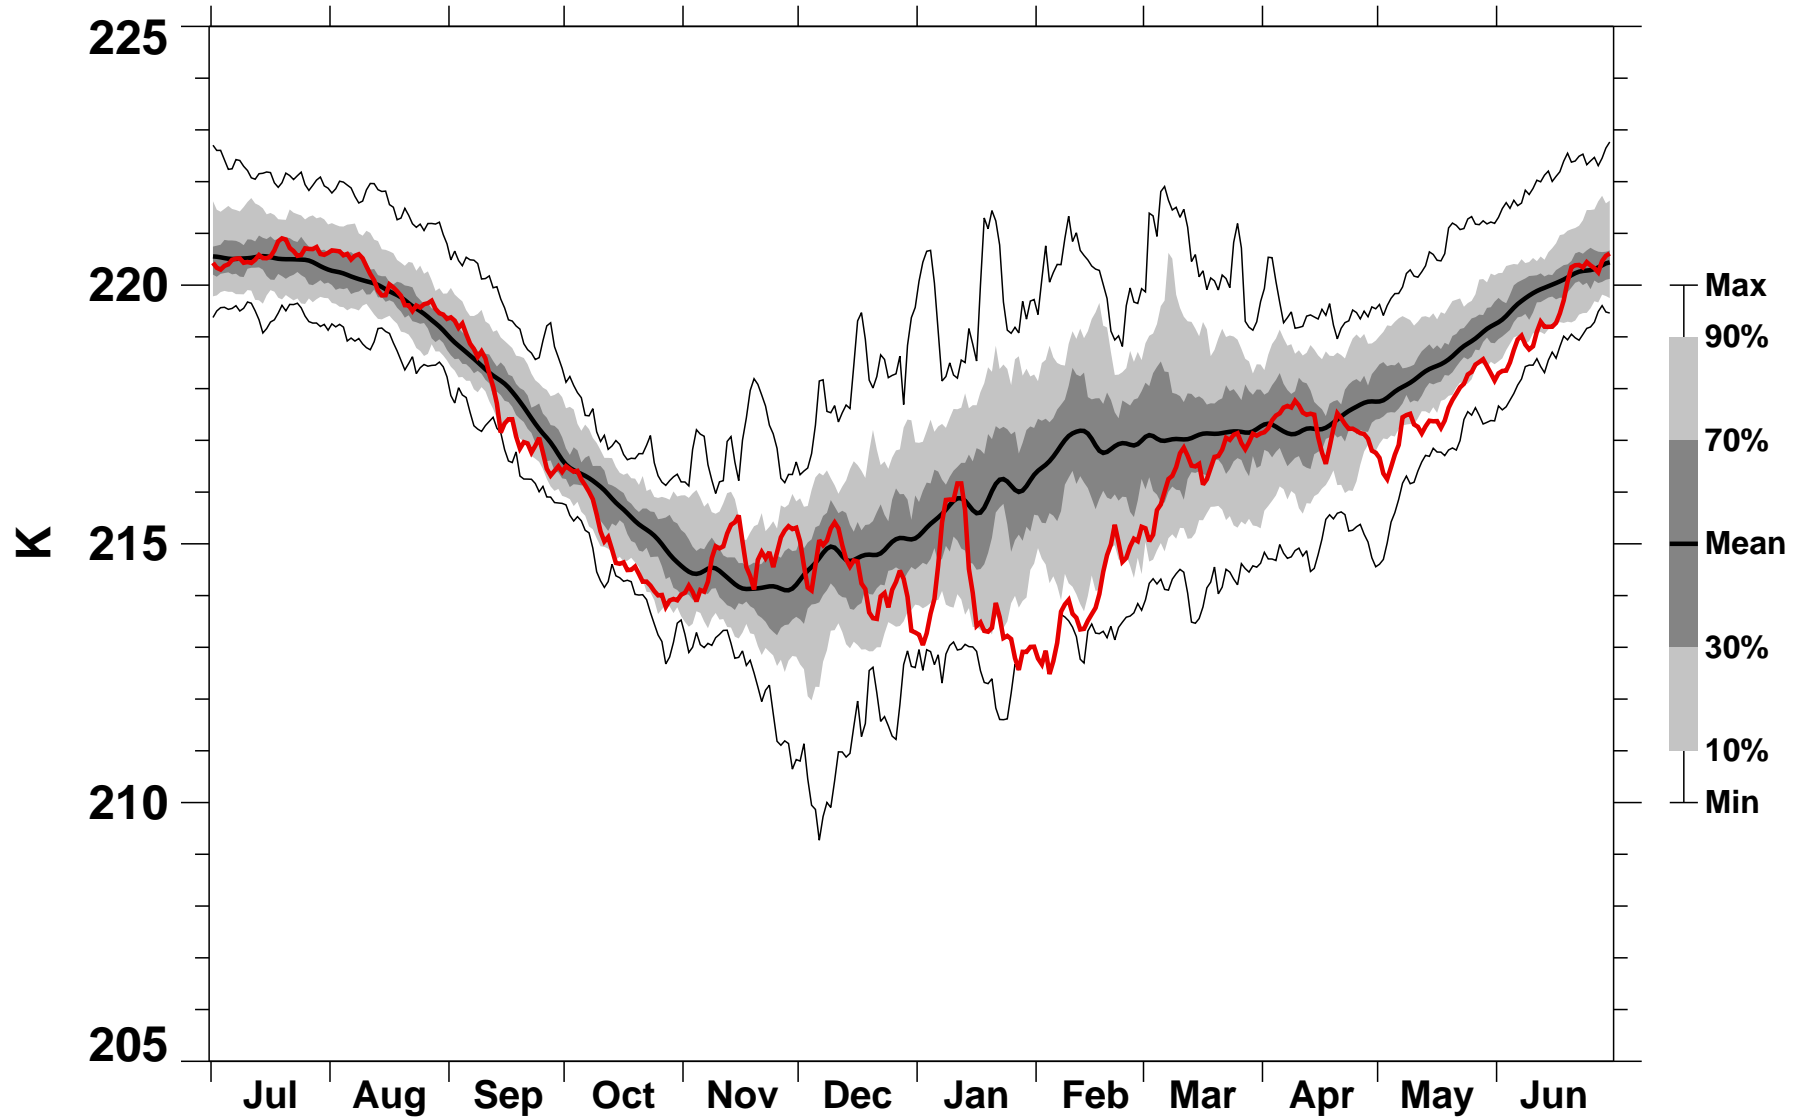

50°N Zonal Mean Temperature 50 hPa MERRA

1978/1979-2015/2016

2003/2004

2016-07-07T14:12:15Z