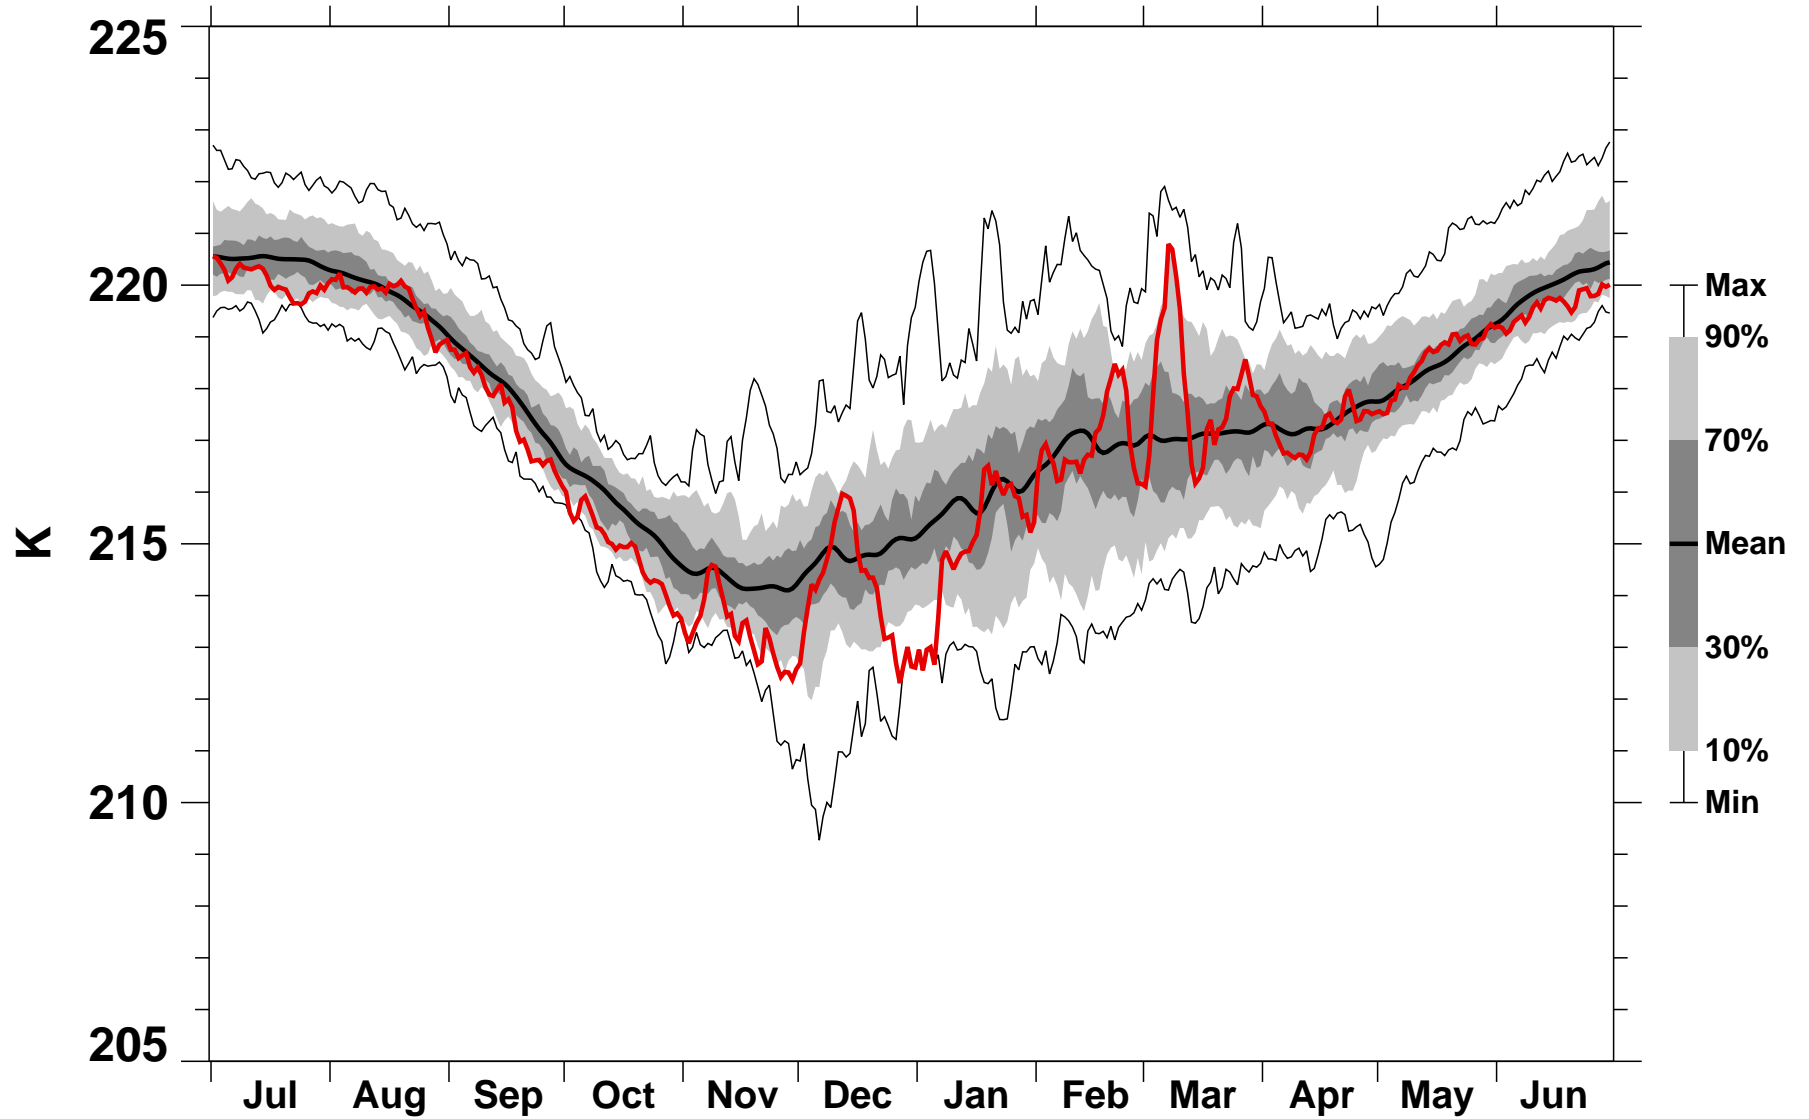

# 50°N Zonal Mean Temperature 50 hPa MERRA

1978/1979-2015/2016

2004/2005

2016-07-07T14:11:30Z