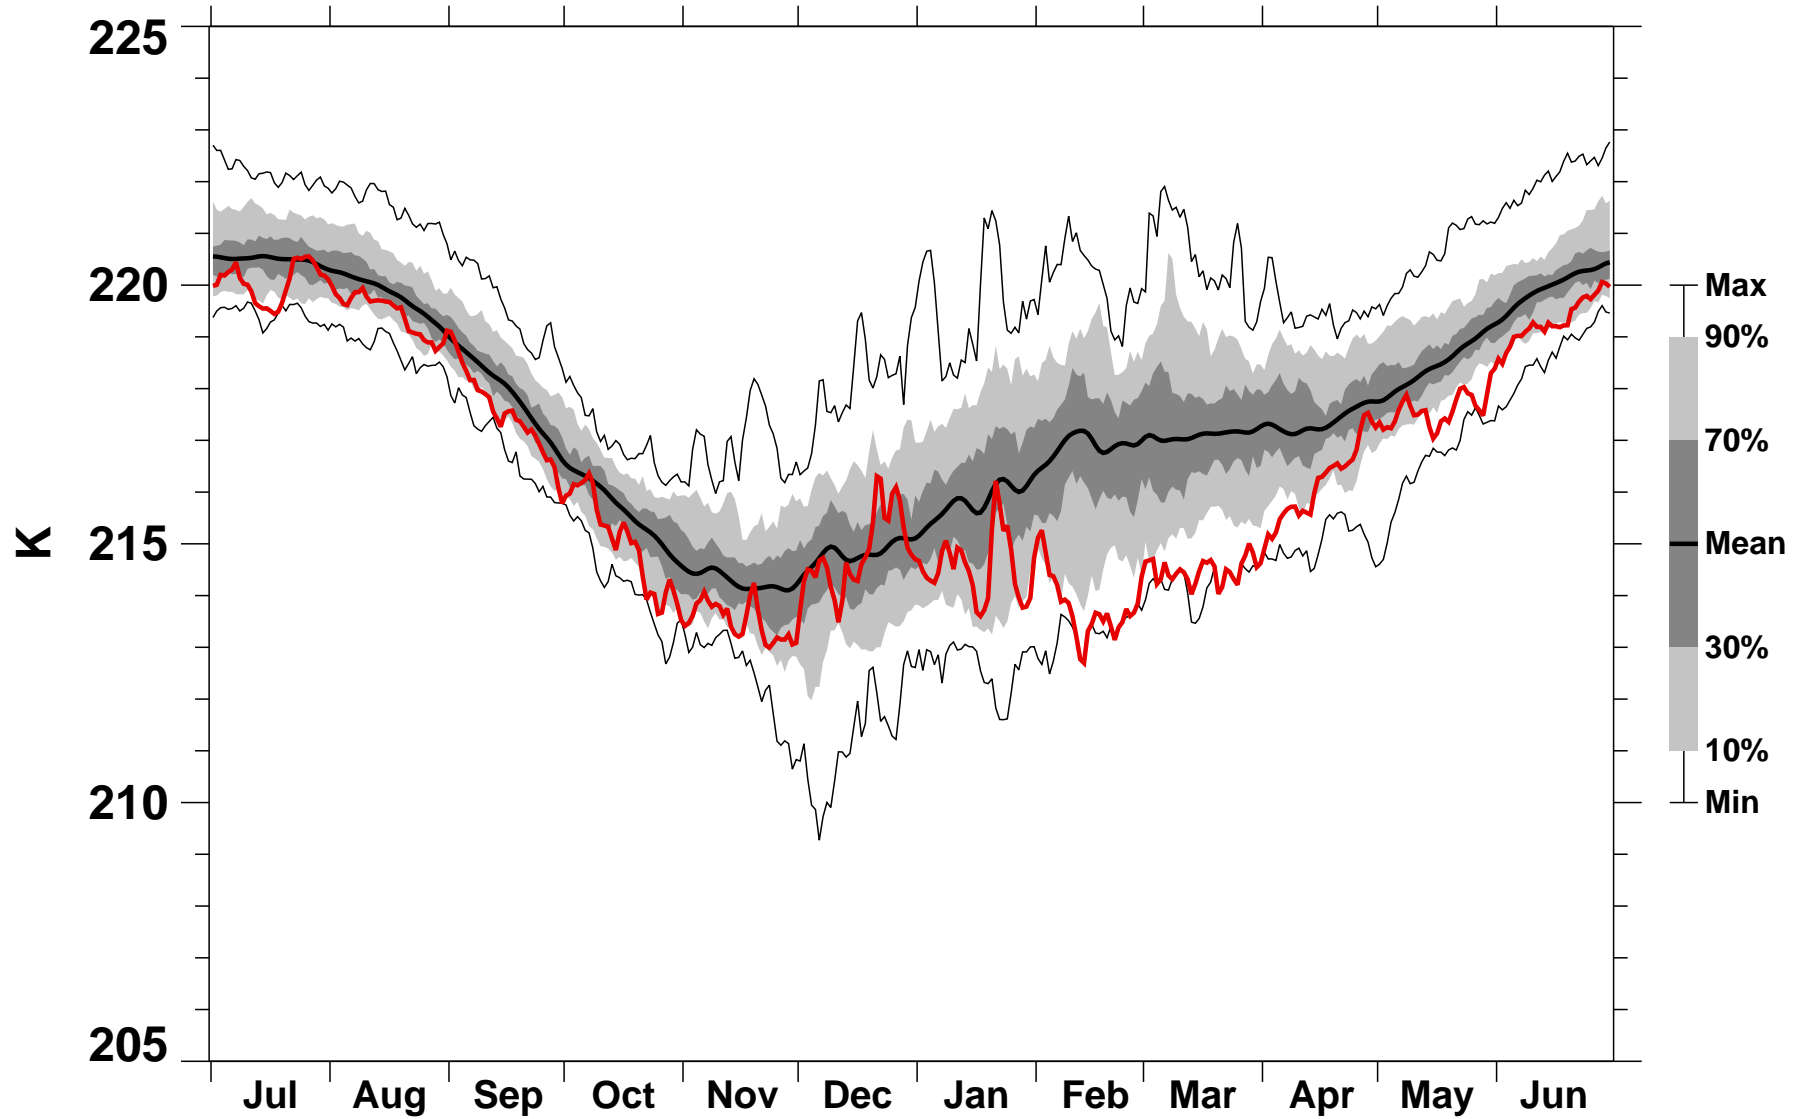

# 50°N Zonal Mean Temperature 50 hPa MERRA

1978/1979-2015/2016

2005/2006

2016-07-07T14:10:45Z