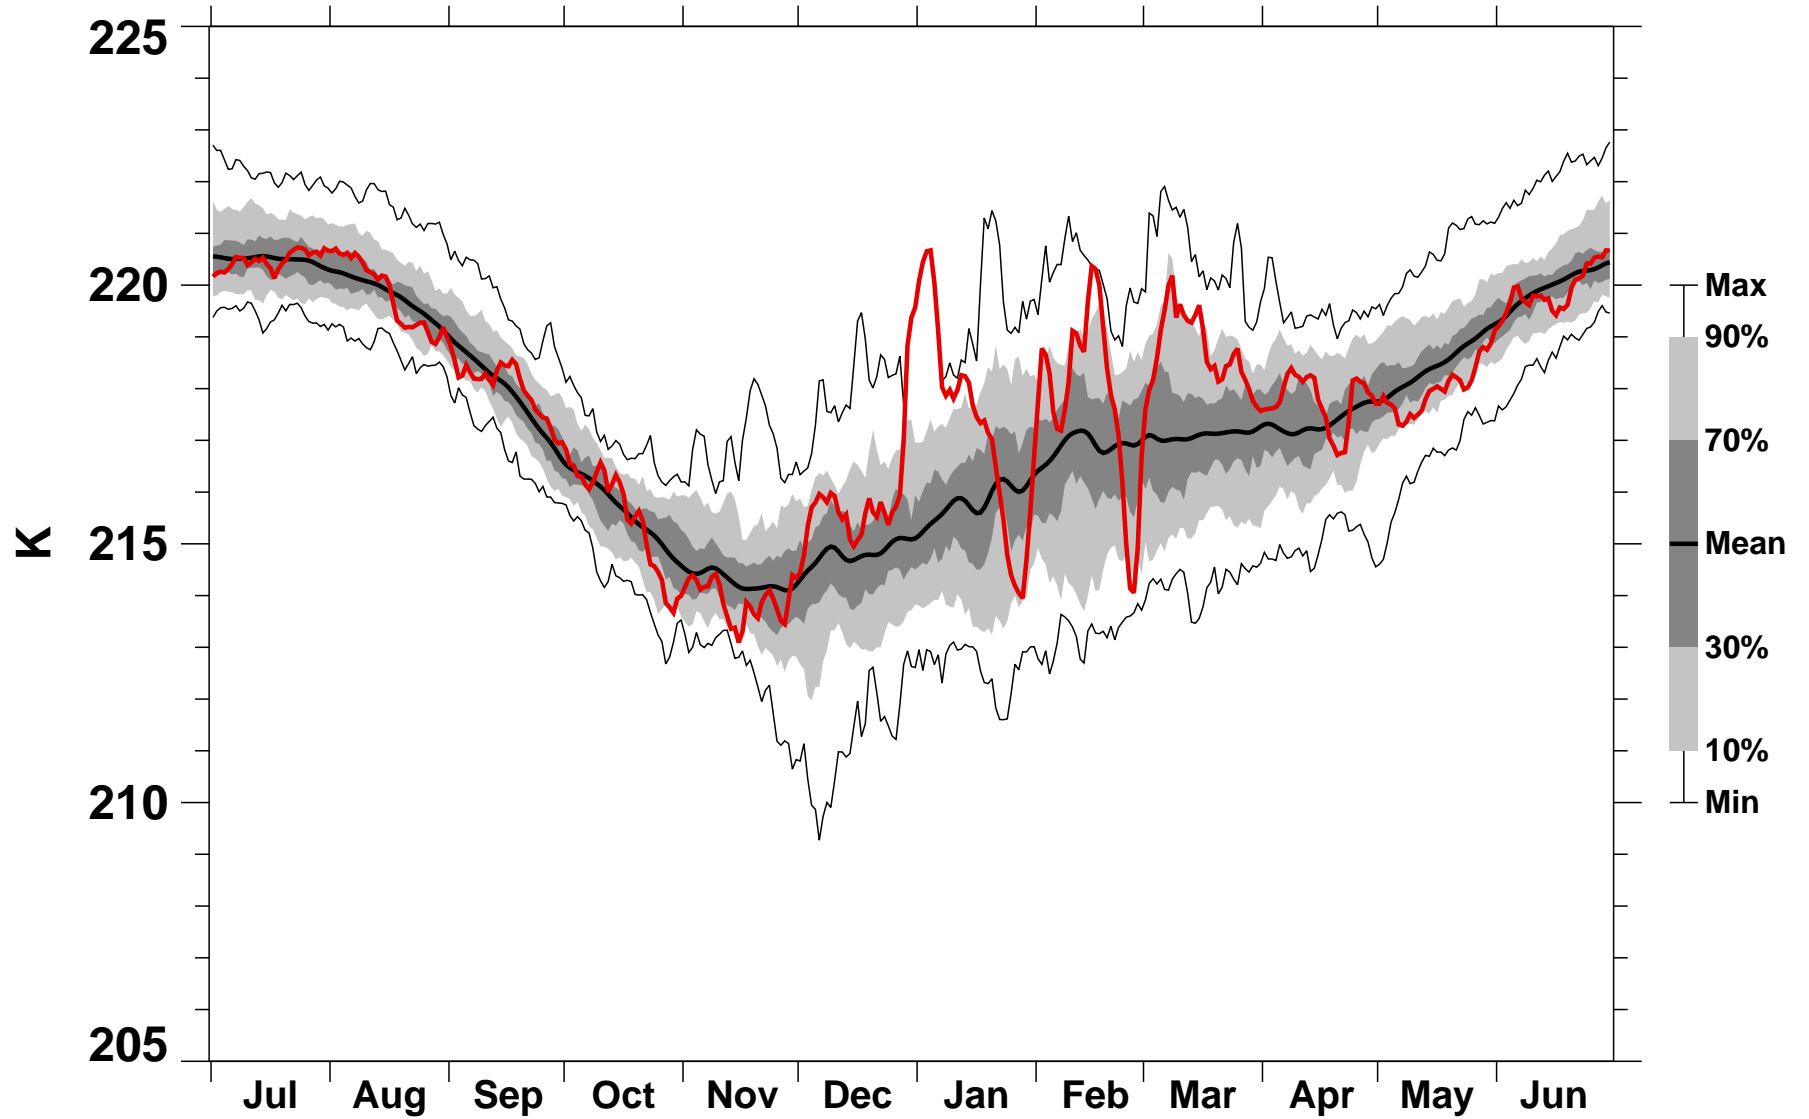

50°N Zonal Mean Temperature 50 hPa MERRA

1978/1979-2015/2016

2006/2007

2016-07-07T14:10:01Z