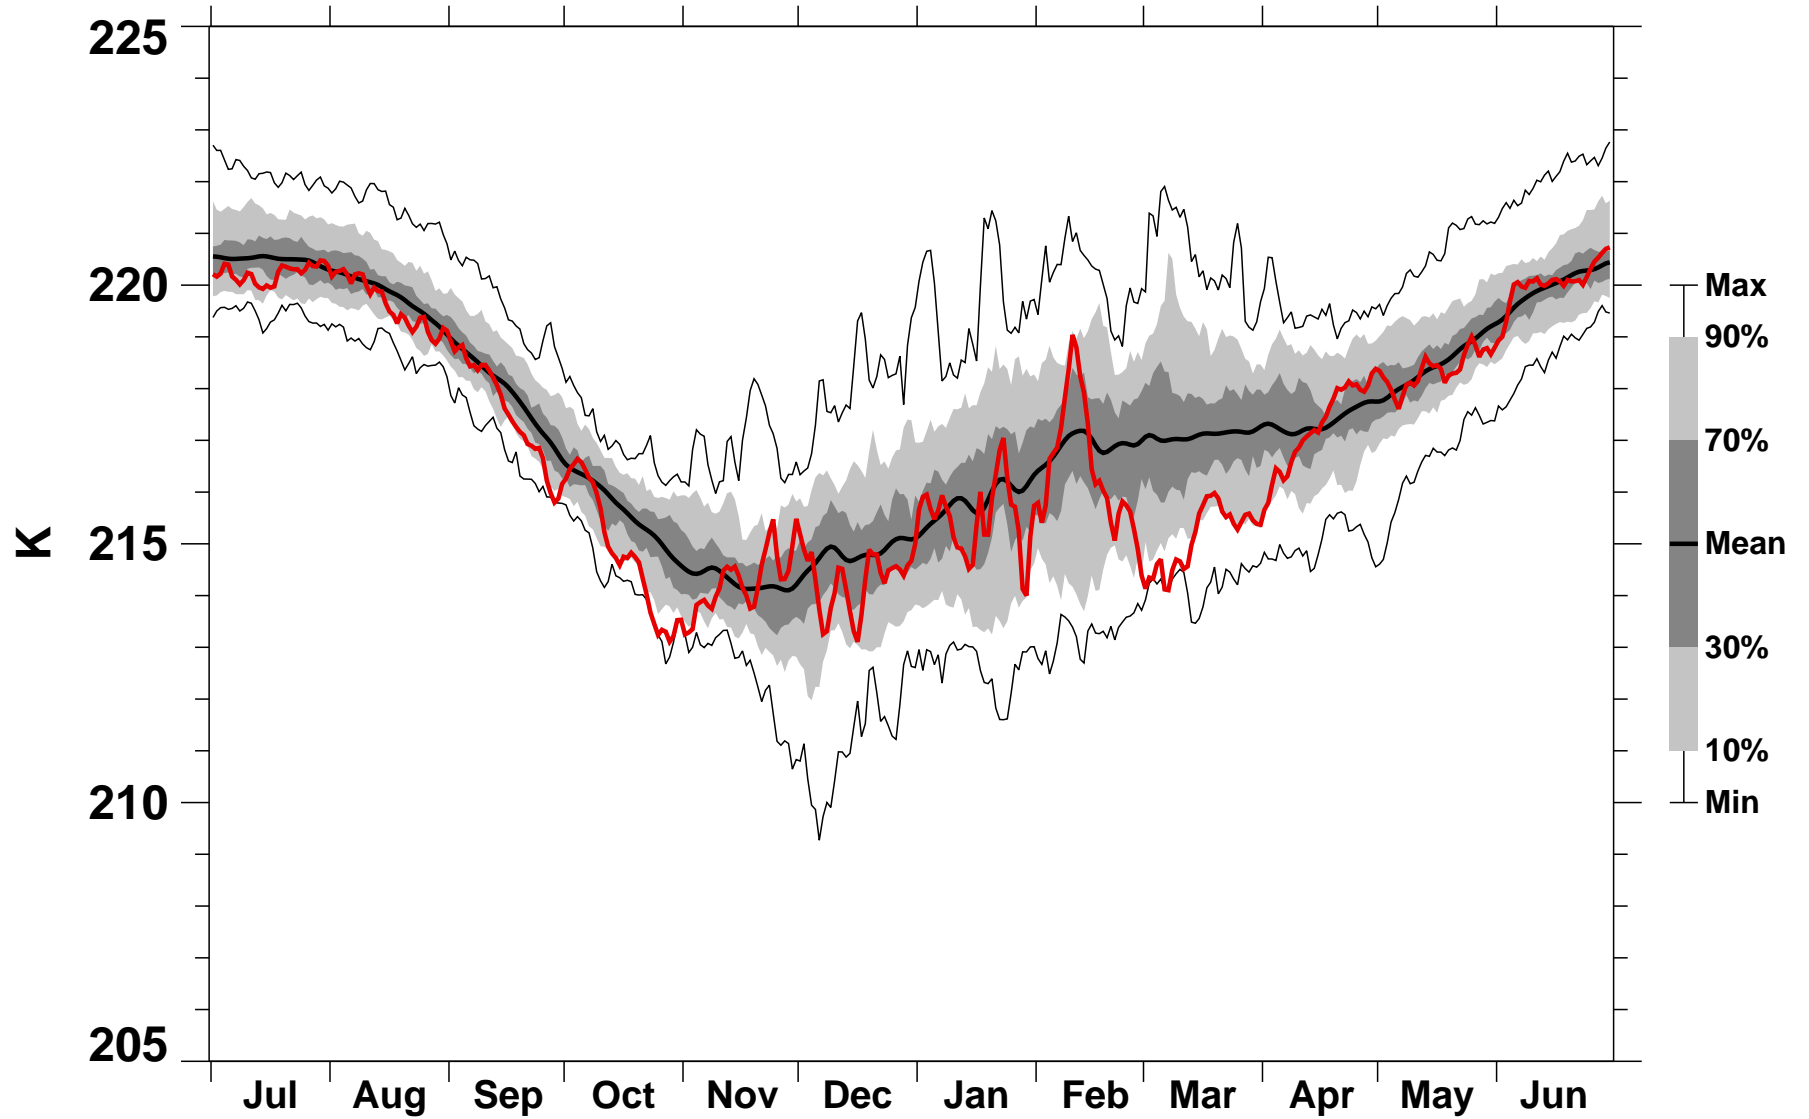

# 50°N Zonal Mean Temperature 50 hPa MERRA

1978/1979-2015/2016

2008/2009

2016-07-07T14:08:31Z