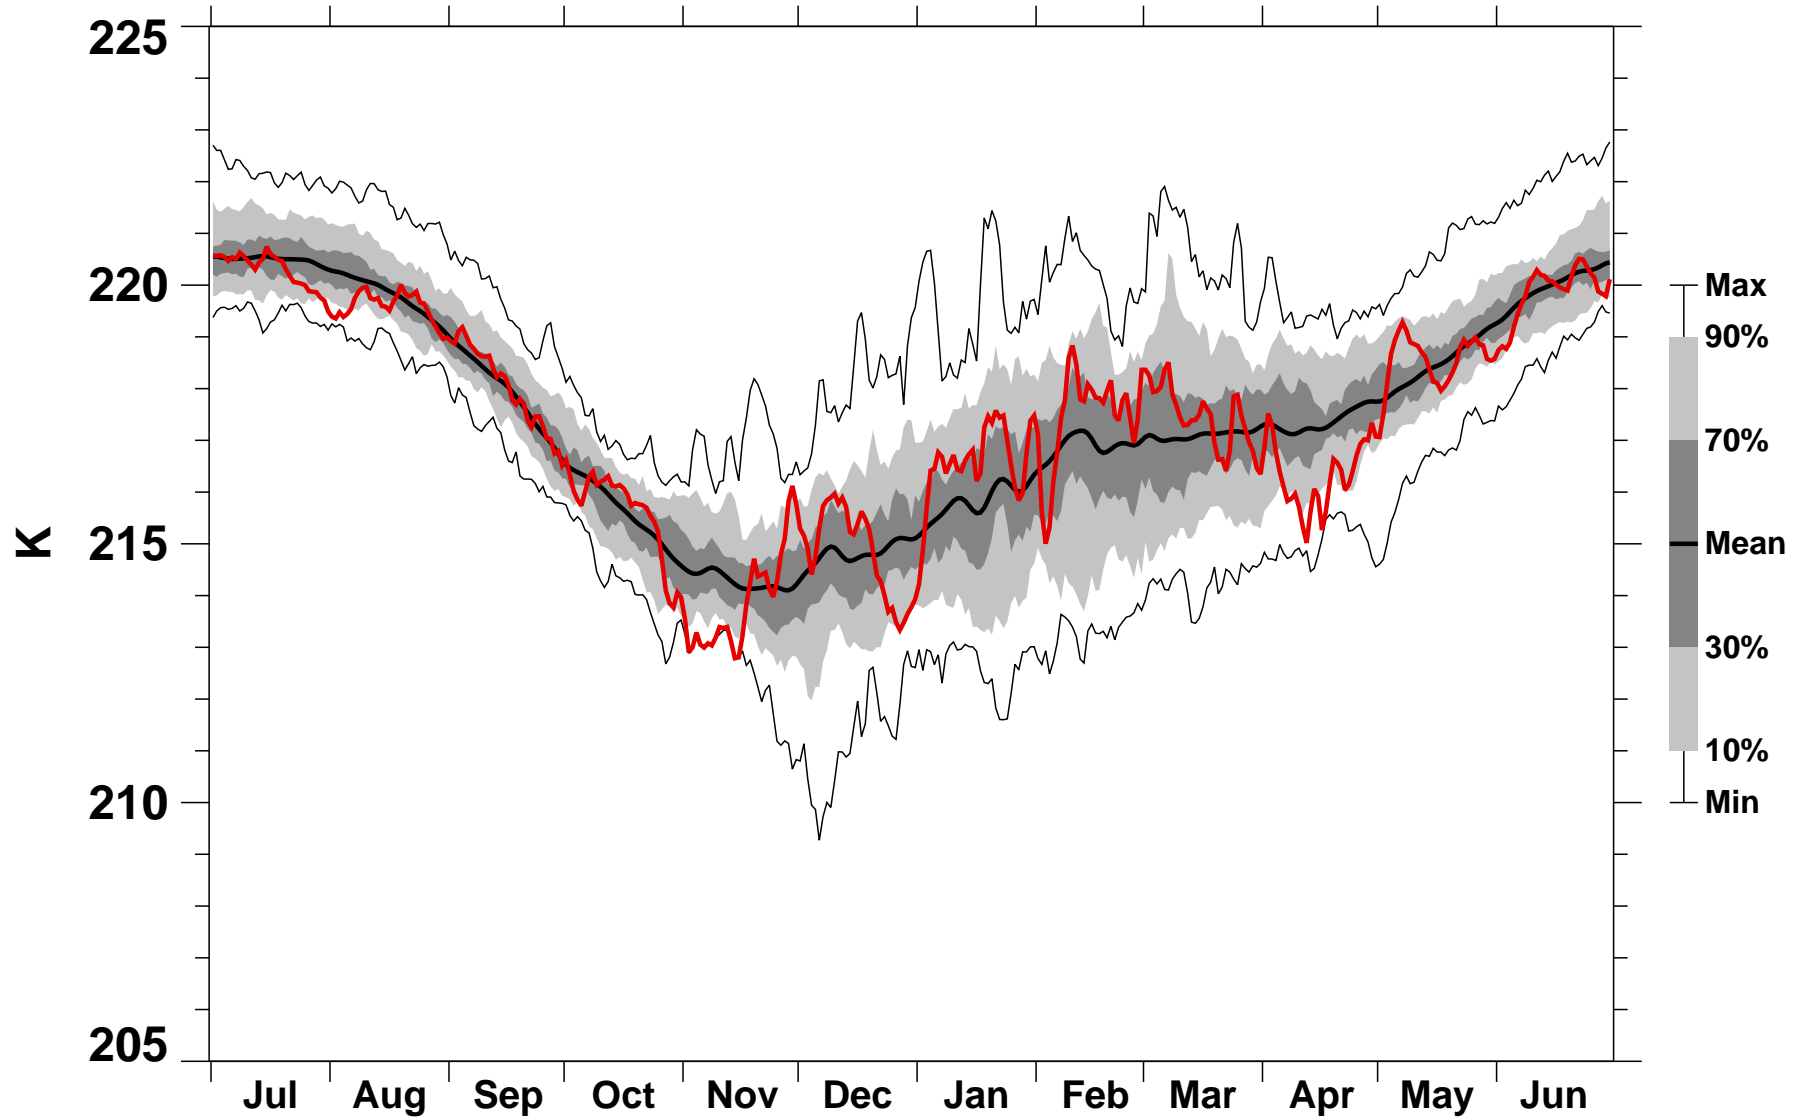

# 50°N Zonal Mean Temperature 50 hPa MERRA

1978/1979-2015/2016

2010/2011

2016-07-07T14:07:01Z