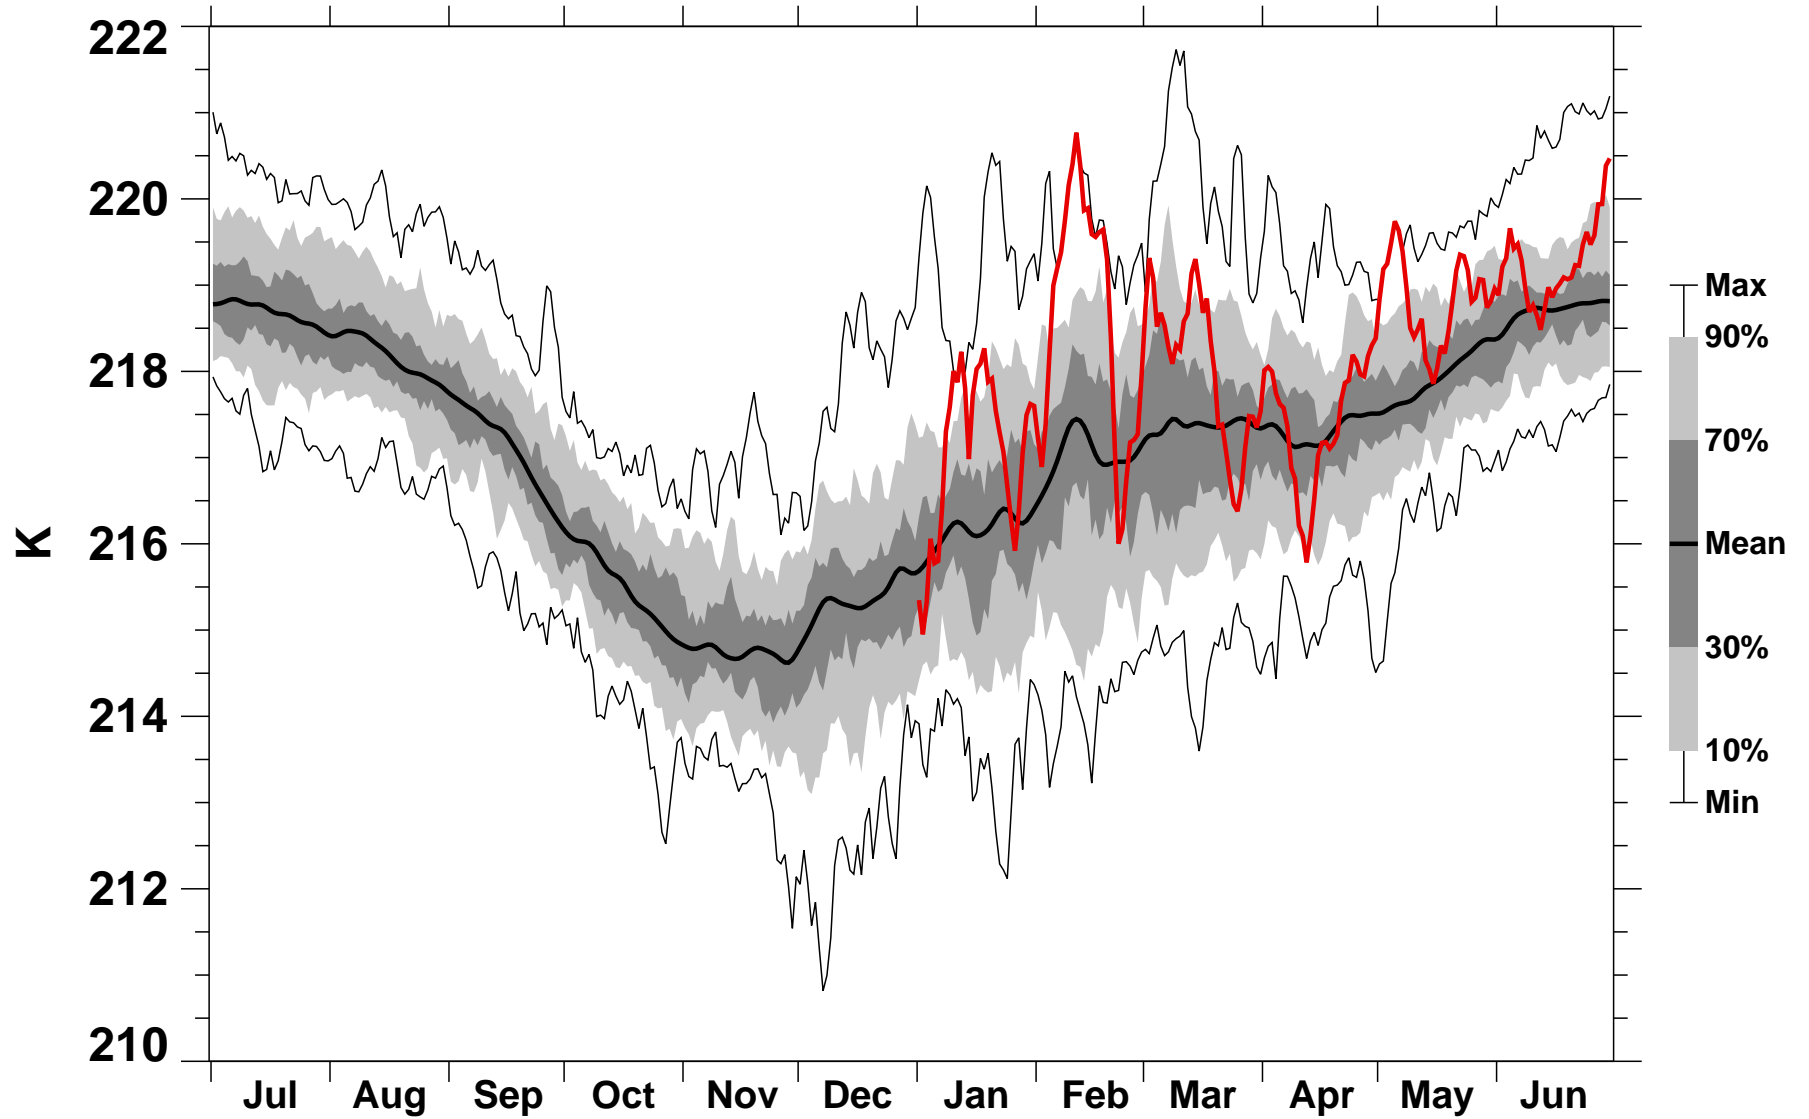

# 50°N Zonal Mean Temperature 70 hPa MERRA

1978/1979-2015/2016

1978/1979

2016-07-07T14:30:59Z