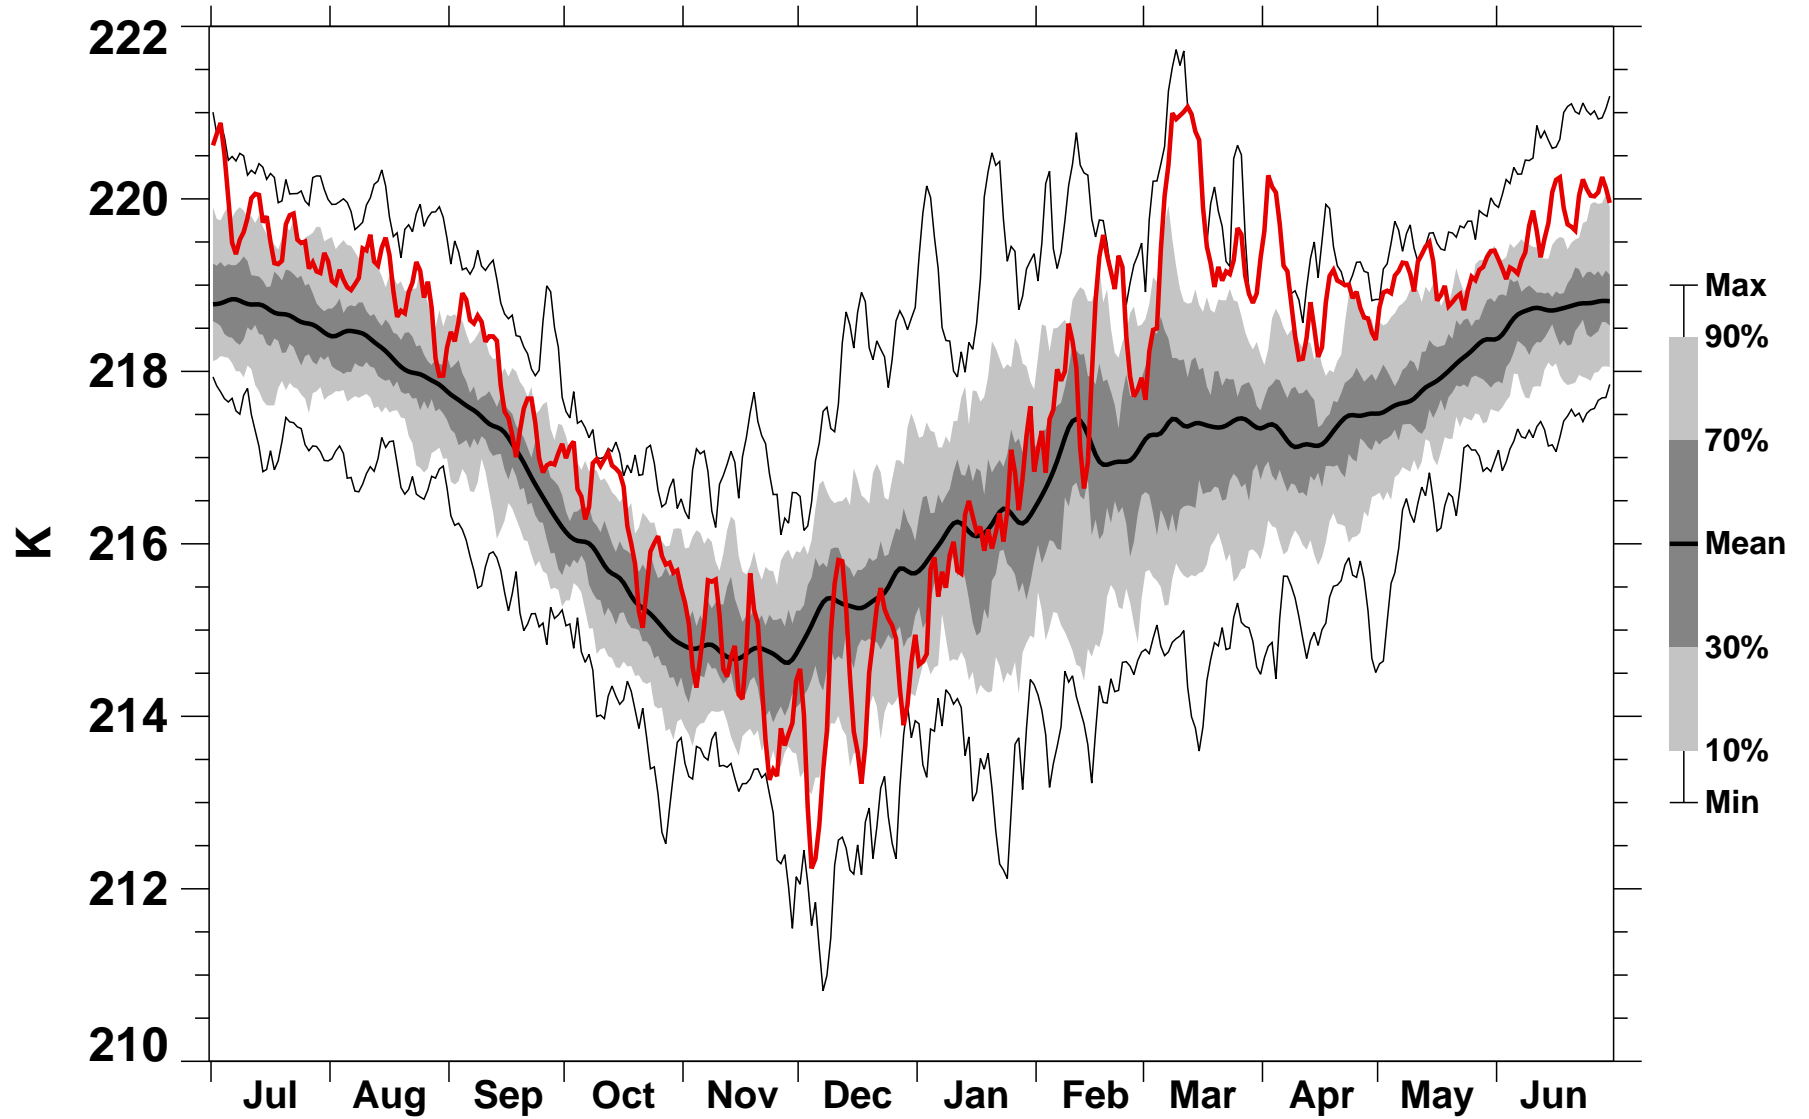

50°N Zonal Mean Temperature 70 hPa MERRA

1978/1979-2015/2016

1979/1980

2016-07-07T14:30:15Z