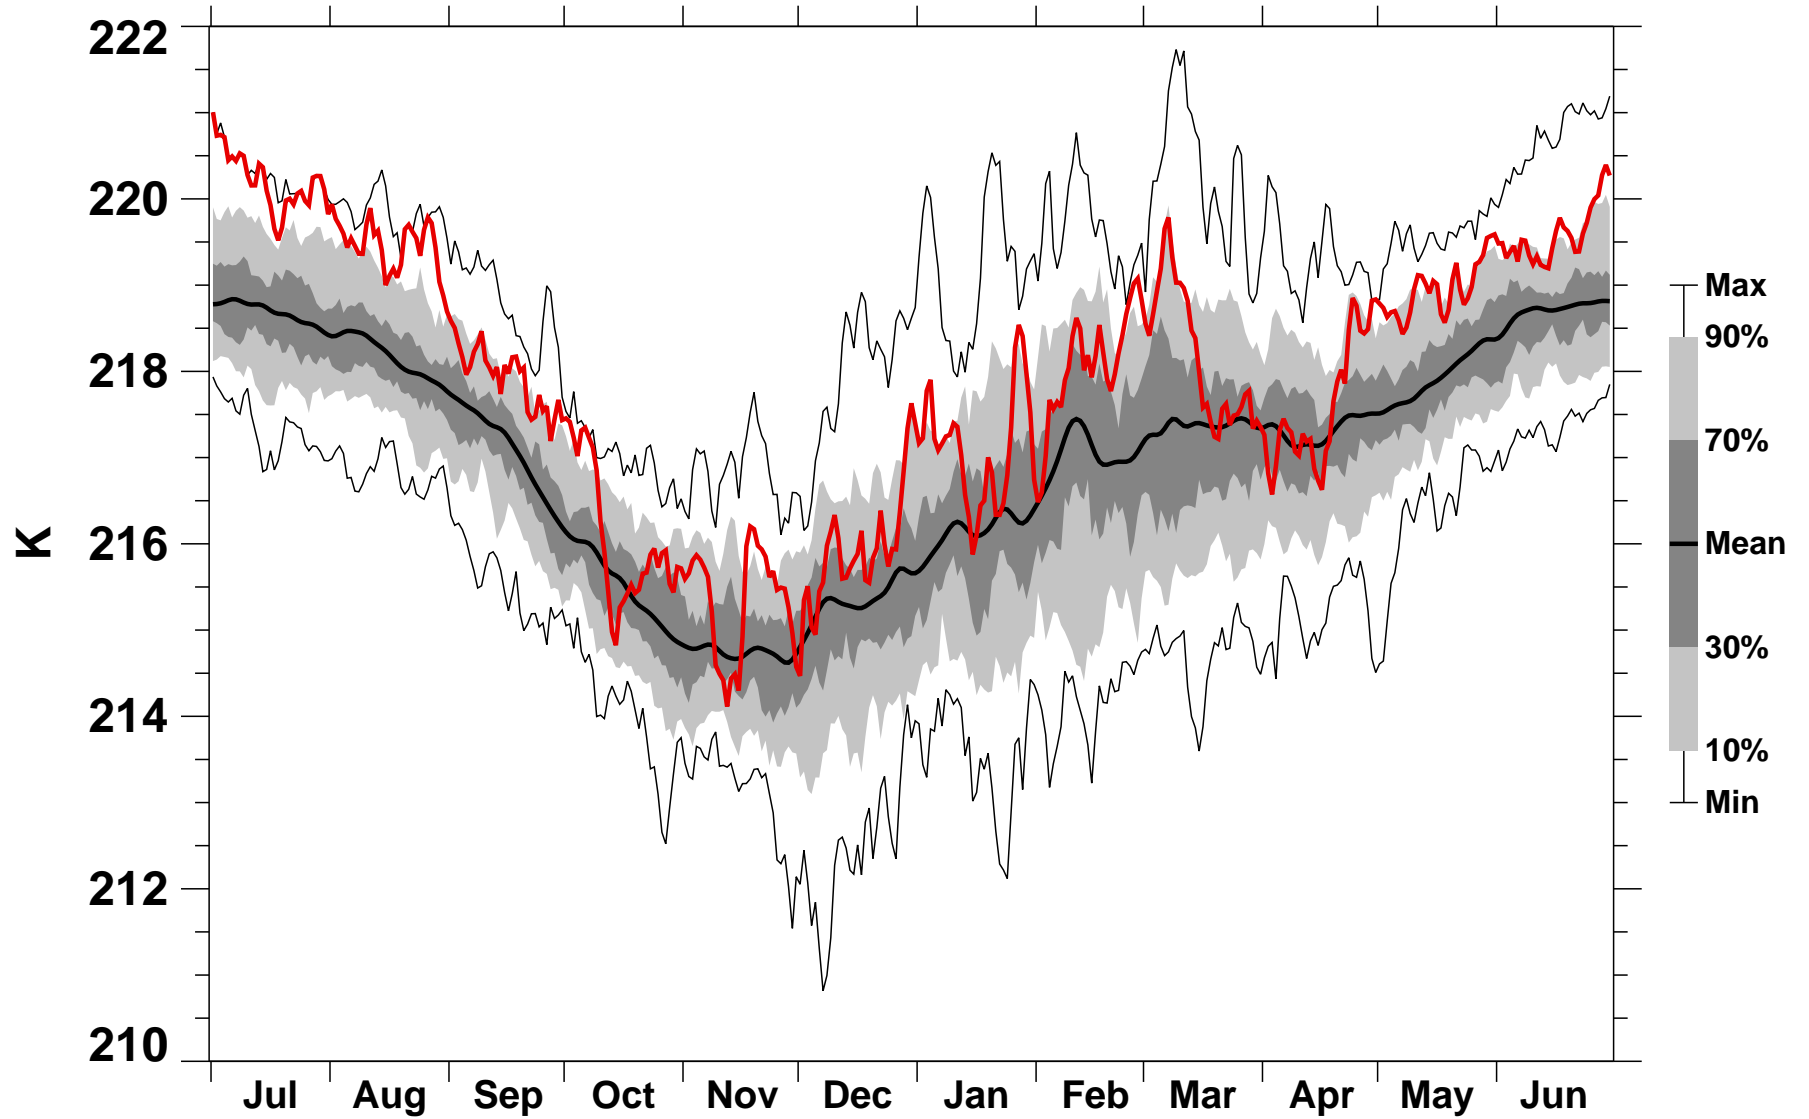

50°N Zonal Mean Temperature 70 hPa MERRA

1978/1979-2015/2016

1982/1983

2016-07-07T14:28:00Z